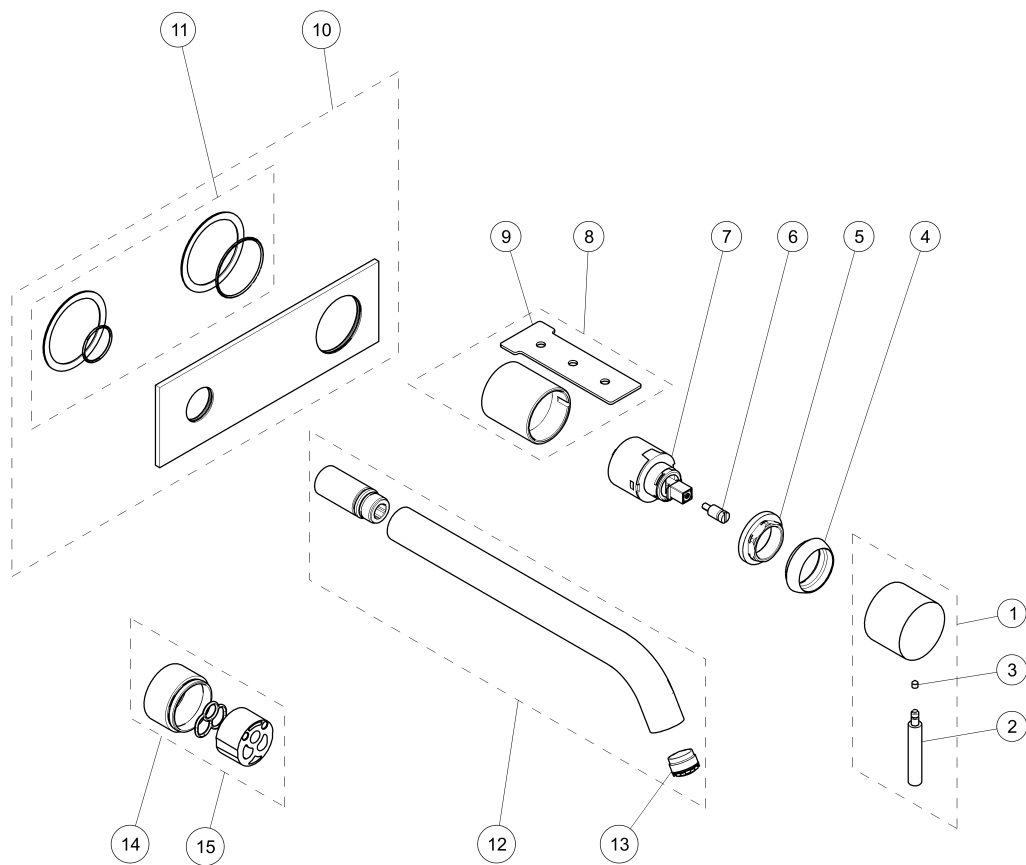

ART. E014B+M111A - Miscelatore lavabo da parete / Wall-mount washbasin mixer / Mitigeur lavabo mural

ART. E014B+M111A - Miscelatore lavabo da parete / Wall-mount washbasin mixer / Mitigeur lavabo mural

N°	Codice / Code	Descrizione / Description / Désignaton
1	50_G949	<b>Maniglia completa</b> Complete handle Manette complète
2	90_Q976	<b>Leva per maniglia</b> Lever for handle Levier pour manette
3	90008659	<b>Grano M4x4</b> Locking screw M4x4 Vis de blocage M4x4
4	90_Q435	<b>Cappuccio coprighiera</b> Nut-ring cap Capouchon sous manette
5	9000Q108	<b>Ghiera bloccaggio per cartuccia</b> Locking ring for cartridge Écrou de serrage pour cartouche
6	9000Q977	<b>Adattatore per maniglia</b> Handle adaptor Adaptateur pour manette
7	9000M170	<b>Cartuccia Ø 35 mm</b> Ø 35 mm cartridge Cartouche Ø 35 mm
8	90_Q978	<b>Cannotto porta cartuccia</b> Cartridge sleeve Manchon pour cartouche
9	9000Q352	<b>Chiave bloccaggio cannotti</b> Sleeve-locking key Clé d'arrêt manchons
10	90_Z790	<b>Piastra completa</b> Complete cover plate Plaque complète
11	9000Q844	<b>Kit con O-ring e spugna</b> Kit with O-ring and sponge Kit avec O-ring et éponge
12	90_9830	<b>Bocca lavabo da parete - 25 cm</b> Wall-mount washbasin spout - 25 cm Bec lavabo mural - 25 cm
13	90009793	<b>Aeratore M18,5x1 con chiave di smontaggio</b> M18,5x1 aerator with disassembling key Aérateur M18,5x1 avec clé pour demontage
14	9100W109	<b>Prolunga 2 cm</b> 2 cm extension Rallonge 2 cm
15	9100W109/4	<b>Prolunga 4 cm</b> 4 cm extension Rallonge 4 cm