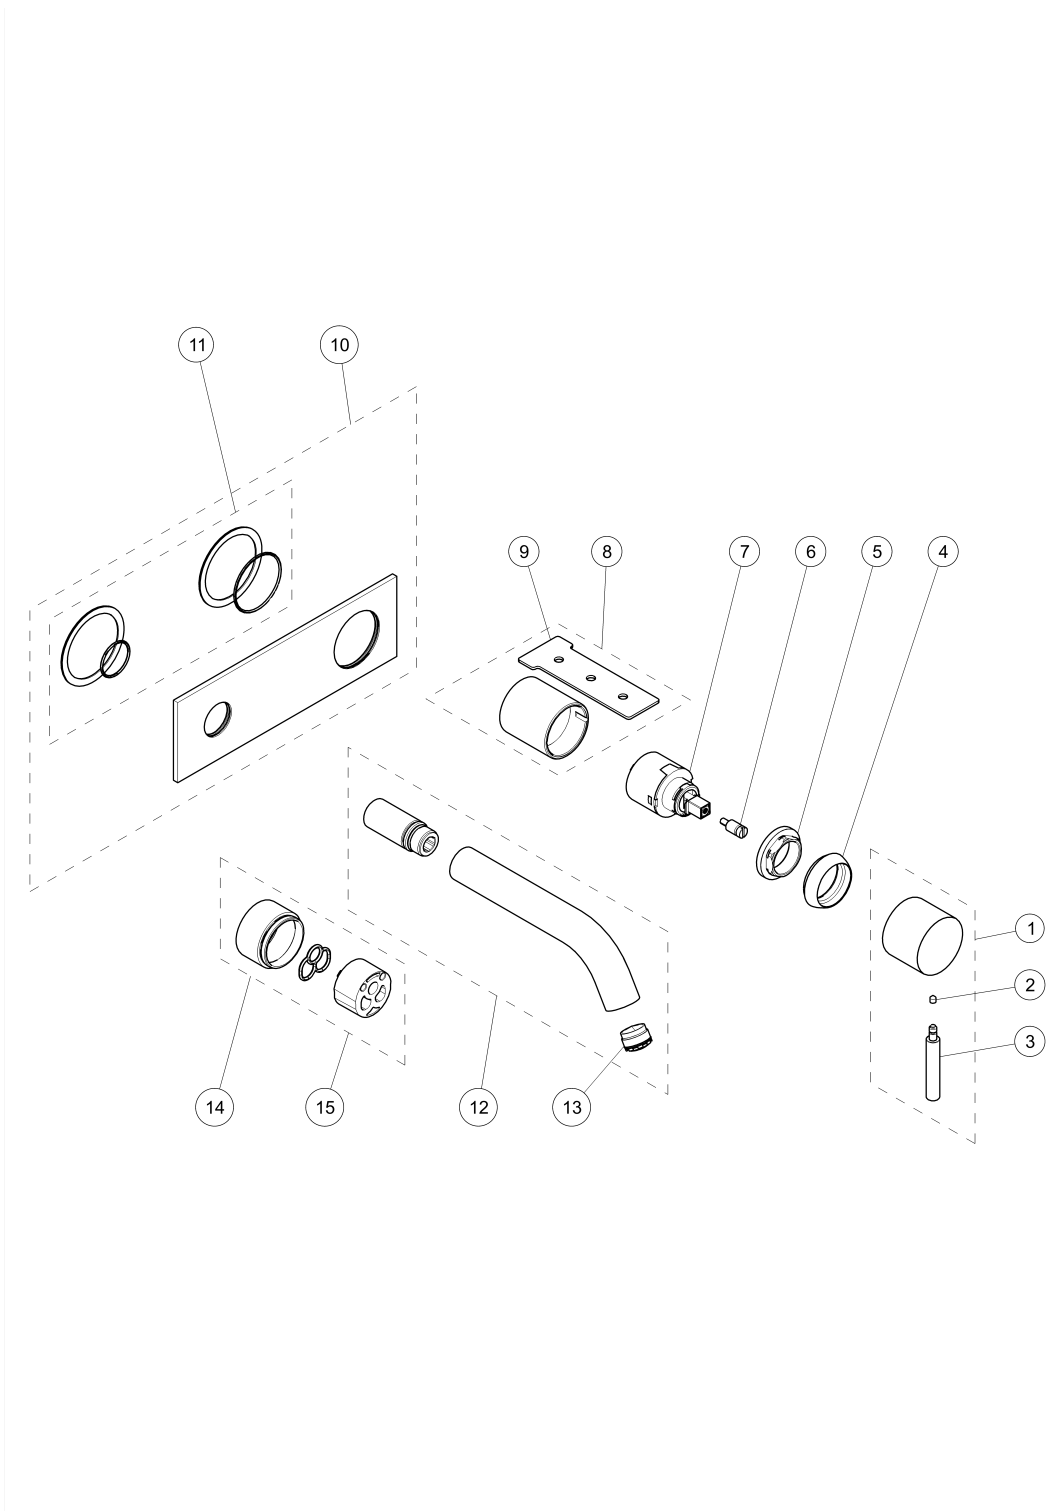

ART. E010B+M111A - Miscelatore lavabo da parete / Wall-mount washbasin mixer / Mitigeur lavabo mural

ART. E010B+M111A - Miscelatore lavabo da parete / Wall-mount washbasin mixer / Mitigeur lavabo mural

N°	Codice / Code	Descrizione / Description / Désignaton
1	50_G949	Maniglia completa Complete handle Manette complète
2	90008659	Grano M4x4 Locking screw M4x4 Vis de blocage M4x4
3	90_Q976	Leva per maniglia Lever for handle Lever pour manette
4	90_Q435	Cappuccio coprighiera Nut-ring cap Capouchon sous manette
5	9000Q108	Ghiera bloccaggio per cartuccia Locking ring for cartridge Écrou de serrage pour cartouche
6	9000Q977	Adattatore per maniglia Handle adaptor Adaptateur pour manette
7	9000M170	Cartuccia Ø 35 mm Ø 35 mm cartridge Cartouche Ø 35 mm
8	90_Q978	Cannotto porta cartuccia Cartridge sleeve Manchon pour cartouche
9	9000Q352	Chiave bloccaggio cannotti Sleeve-locking key Clé d'arrêt manchons
10	90_Z790	Piastra completa Complete cover plate Plaque complète
11	9000Q844	Kit con O-ring e spugna Kit with O-ring and sponge Kit avec O-ring et éponge
12	90_8912	Bocca lavabo da parete - 15 cm Wall-mount washbasin spout - 15 cm Bec lavabo mural - 15 cm
13	90009793	Aeratore M18,5x1 con chiave di smontaggio M18,5x1 aerator with disassembling key Aérateur M18,5x1 avec clé pour demontage
14	9100W109	Prolunga 2 cm 2 cm extension Rallonge 2 cm
15	9100W109/4	Prolunga 4 cm 4 cm extension Rallonge 4 cm