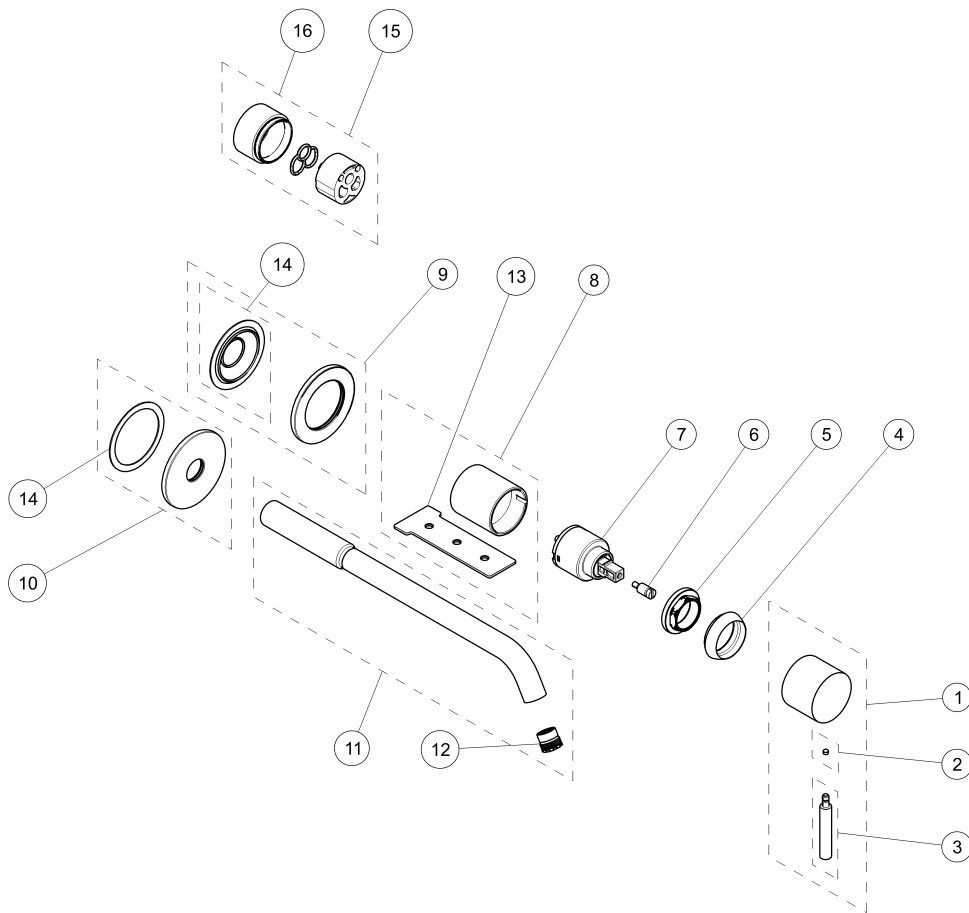

ART. G913B+M111A - Miscelatore lavabo da parete / Wall-mount washbasin mixer / Mitigeur lavabo mural

ART. G913B+M111A - Miscelatore lavabo da parete / Wall-mount washbasin mixer / Mitigeur lavabo mural

N°	Codice / Code	Descrizione / Description / Désignaton
1	50_G949	Maniglia completa Complete handle Manette complète
2	90008659	Grano M4x4 Locking screw M4x4 Vis de blocage M4x4
3	90_Q976	Leva per maniglia Lever for handle Lever pour manette
4	90_Q435	Cappuccio coprighiera Nut-ring cap Capouchon sous manette
5	9000Q108	Ghiera bloccaggio per cartuccia Locking ring for cartridge Écrou de serrage pour cartouche
6	9000Q977	Adattatore per maniglia Handle adaptor Adaptateur pour manette
7	9000M170	Cartuccia Ø 35 mm Ø 35 mm cartridge Cartouche Ø 35 mm
8	90_Q978	Cannotto porta cartuccia Cartridge sleeve Manchon pour cartouche
9	90_Q843	Rosone completo Complete backplate Rosace complete
10	90_Q982	Rosone per bocca Backplate for spout Rosace pour bec
11	90_Q981	Bocca lavabo da parete - 20 cm Wall-mount washbasin spout - 20 cm Bec lavabo mural - 20 cm
12	90009855	Aeratore M16,5x1 con chiave di smontaggio M16,5x1 aerator with disassembly key Aérateur M16,5x1 avec clé pour demontage
13	9000Q352	Chiave bloccaggio cannotti Sleeve-locking key Clé d'arrêt manchons
14	9000Q844	Kit con O-ring e spugna Kit with O-ring and sponge Kit avec O-ring et éponge
15	9100W109	Prolunga 2 cm 2 cm extension Rallonge 2 cm
16	9100W109/4	Prolunga 4 cm 4 cm extension Rallonge 4 cm