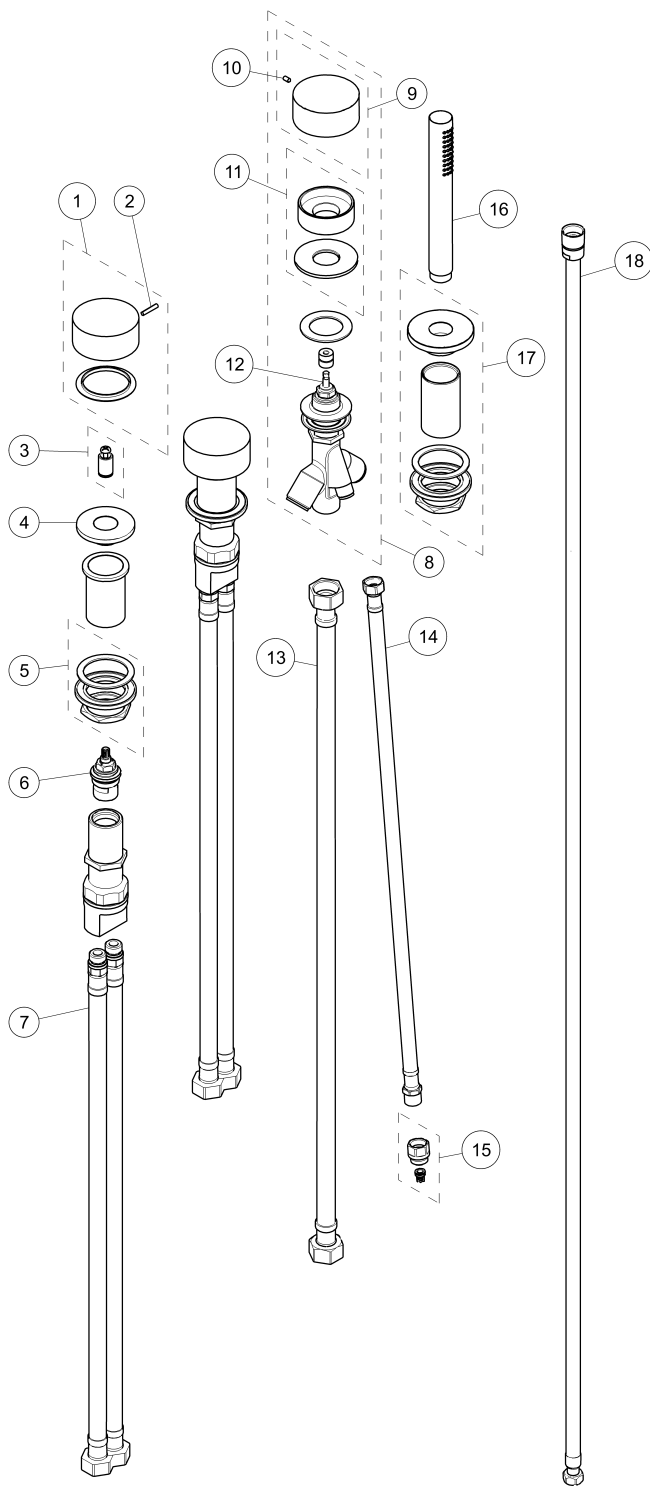

# ABOUTWATER AF/21

Boffi & FANTINI

ART. A267 - Gruppo bordo vasca / Deck-mount bathtub mixer / Mélangeur bain-douche sur gorge

ART. A267 - Gruppo bordo vasca / Deck-mount bathtub mixer / Mélangeur bain-douche sur gorge

N°	Codice / Code	Descrizione / Description / Désignation
1	90_8507	<b>Maniglia completa</b> Complete handle Manette complète
2	90009537	<b>Kit di fissaggio</b> Fixing kit Kit de fixation
3	90009659	<b>Adattatore per maniglia</b> Handle's adaptor Adaptateur pour manette
4	90_Q781	<b>Rosone completo</b> Complete backplate Rosace complète
5	9000Q785	<b>Kit di fissaggio</b> Fixing kit Kit de fixation
6	90009150	<b>Vitone ceramico 3/4" destro</b> 3/4" right ceramic cartridge Tête céramique droite 3/4"
7	90009981	<b>Flessibile Inox M3/8 con O-ring F3/4 80 cm</b> Stainless steel flexible hose - M3/8"x F3/4", 80 cm Flexible en acier inox - M3/8"x F3/4", 80 cm
8	90_Q782	<b>Deviatore completo</b> Complete diverter Inverseur complet
9	90_Q783	<b>Maniglia completa</b> Complete handle Manette complète
10	90009537	<b>Kit di fissaggio</b> Fixing kit Kit de fixation
11	90_Q784	<b>Basetta per deviatore</b> Base ring for diverter Anneau de base pour inverseur
12	90009036	<b>Meccanismo deviatore</b> Diverter device Meccanisme pour inverseur
13	90029259	<b>Flessibile Inox F3/4-M3/4 80 cm</b> Stainless steel flexible hose - F3/4 x M3/4, 80 cm Flexible en acier inox F3/4 x M3/4, 80 cm
14	90029065	<b>Flessibili Inox F3/8-M3/8 60 cm</b> Stainless steel flexible hoses - F3/8" x M3/8", 60 cm Flexibles en acier inox - F3/8" x M3/8", 60 cm
15	90009919	<b>Gruppo per valvola non ritorno</b> Group for non-return valve Groupe pour clapet de non retour
16	90_9914	<b>Doccetta ABOUTWATER</b> ABOUTWATER handshower Douchette ABOUTWATER