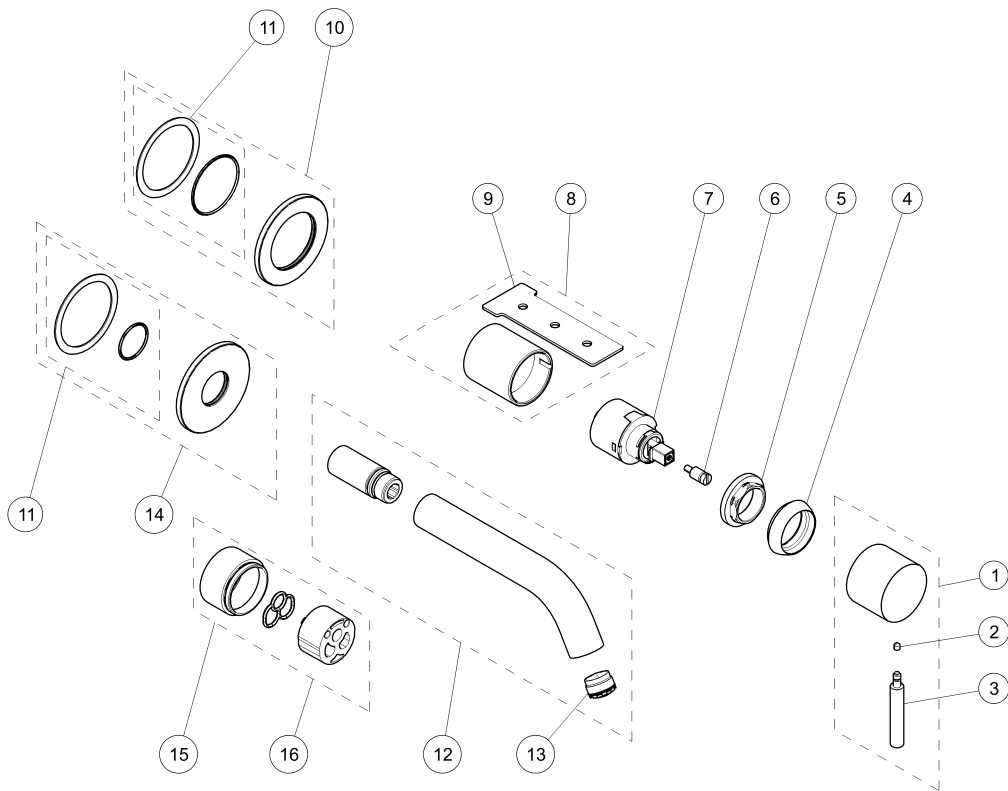

ART. E809B+M111A - Miscelatore lavabo da parete / Wall-mount washbasin mixer / Mitigeur lavabo mural

ART. E809B+M111A - Miscelatore lavabo da parete / Wall-mount washbasin mixer / Mitigeur lavabo mural

N°	Codice / Code	Descrizione / Description / Désignaton
1	50_G949	Maniglia completa Complete handle Manette complète
2	90008659	Grano M4x4 Locking screw M4x4 Vis de blocage M4x4
3	90_Q976	Leva per maniglia Lever for handle Lever pour manette
4	90_Q435	Cappuccio coprighiera Nut-ring cap Capouchon sous manette
5	9000Q108	Ghiera bloccaggio per cartuccia Locking ring for cartridge Écrou de serrage pour cartouche
6	9000Q977	Adattatore per maniglia Handle adaptor Adaptateur pour manette
7	9000M170	Cartuccia Ø 35 mm Ø 35 mm cartridge Cartouche Ø 35 mm
8	90_Q978	Cannotto porta cartuccia Cartridge sleeve Manchon pour cartouche
9	9000Q352	Chiave bloccaggio cannotti Sleeve-locking key Clé d'arret manchons
10	90_Q017	Rosone completo Complete backplate Rosace complète
11	9000Q844	Kit con O-ring e spugna Kit with O-ring and sponge Kit avec O-ring et éponge
12	90__8912	Bocca lavabo da parete - 15 cm Wall-mount washbasin spout - 15 cm Bec lavabo mural - 15 cm
13	90009793	Aeratore M18,5x1 con chiave di smontaggio M18,5x1 aerator with disassembling key Aérateur M18,5x1 avec clé pour demontage
14	90__8511	Rosone per bocca Backplate for spout Rosace pour bec
15	9100W109	Prolunga 2 cm 2 cm extension Rallonge 2 cm
16	9100W109/4	Prolunga 4 cm 4 cm extension Rallonge 4 cm