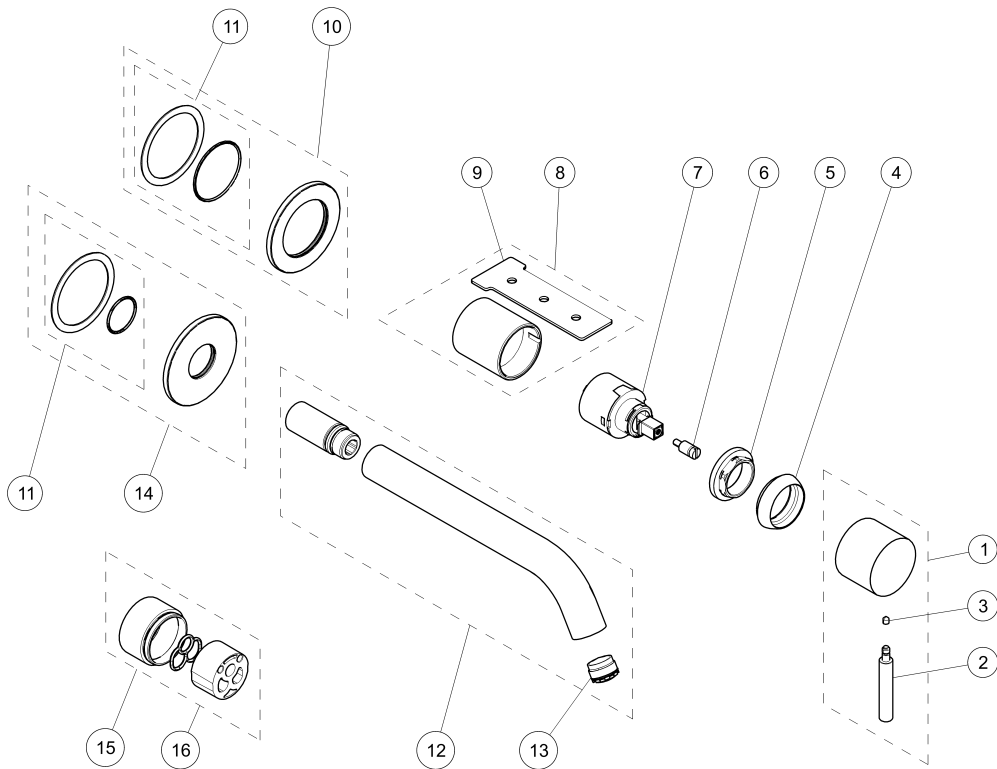

ART. E811B+M111A - Miscelatore lavabo da parete / Wall-mount washbasin mixer / Mitigeur lavabo mural

**ART. E811B+M111A - Miscelatore lavabo da parete / Wall-mount washbasin mixer / Mitigeur lavabo mural**

N°	Codice / Code	Descrizione / Description / Désignaton
1	50_G949	<b>Maniglia completa</b> Complete handle Manette complète
2	90_Q976	<b>Leva per maniglia</b> Lever for handle Lever pour manette
3	90008659	<b>Grano M4x4</b> Locking screw M4x4 Vis de blocage M4x4
4	90_Q435	<b>Cappuccio coprighiera</b> Nut-ring cap Capouchon sous manette
5	9000Q108	<b>Ghiera bloccaggio per cartuccia</b> Locking ring for cartridge Écrou de serrage pour cartouche
6	9000Q977	<b>Adattatore per maniglia</b> Handle adaptor Adaptateur pour manette
7	9000M170	<b>Cartuccia Ø 35 mm</b> Ø 35 mm cartridge Cartouche Ø 35 mm
8	90_Q978	<b>Cannotto porta cartuccia</b> Cartridge sleeve Manchon pour cartouche
9	9000Q352	<b>Chiave bloccaggio cannotti</b> Sleeve-locking key Clé d'arrêt manchons
10	90_Q017	<b>Rosone completo</b> Complete backplate Rosace complète
11	9000Q844	<b>Kit con O-ring e spugna</b> Kit with O-ring and sponge Kit avec O-ring et éponge
12	90_9829	<b>Bocca lavabo da parete - 20 cm</b> Wall-mount washbasin spout - 20 cm Bec lavabo mural - 20 cm
13	90009793	<b>Aeratore M18,5x1 con chiave di smontaggio</b> M18,5x1 aerator with disassembling key Aérateur M18,5x1 avec clé pour demontage
14	90_8511	<b>Rosone per bocca</b> Backplate for spout Rosace pour bec
15	9100W109	<b>Prolunga 2 cm</b> 2 cm extension Rallonge 2 cm
16	9100W109/4	<b>Prolunga 4 cm</b> 4 cm extension Rallonge 4 cm