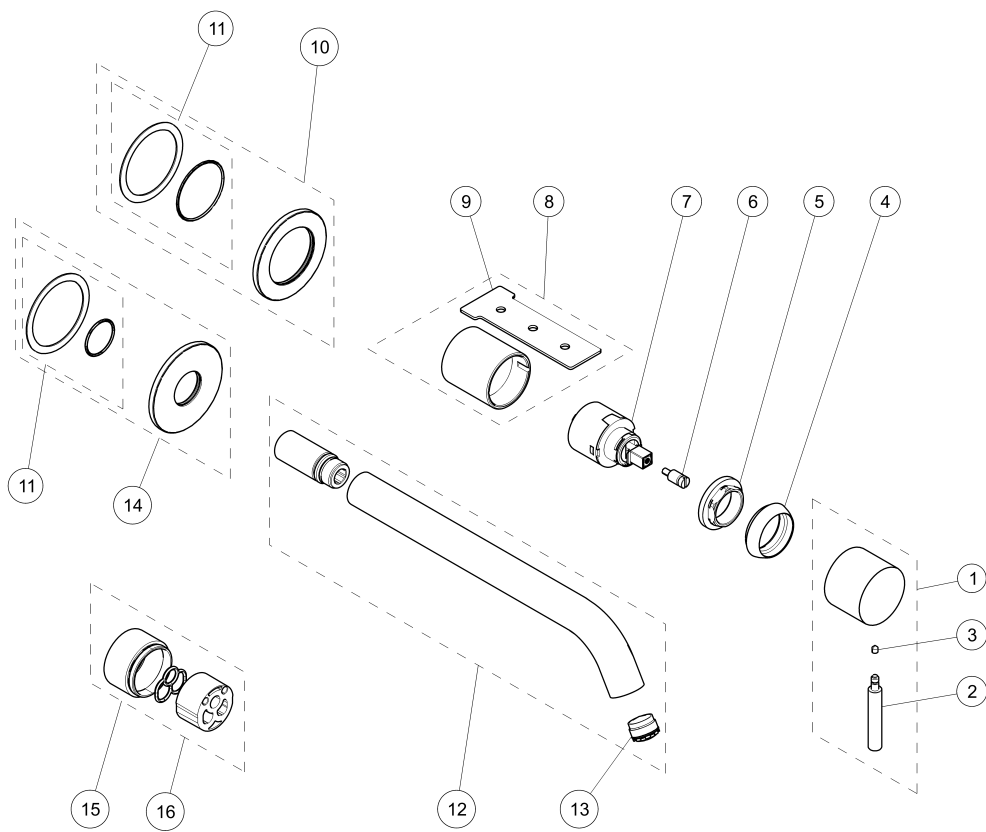

ART. E812B+M111A - Miscelatore lavabo da parete / Wall-mount washbasin mixer / Mitigeur lavabo mural

ART. E812B+M111A - Miscelatore lavabo da parete / Wall-mount washbasin mixer / Mitigeur lavabo mural

N°	Codice / Code	Descrizione / Description / Désignaton
1	50_G949	Maniglia completa Complete handle Manette complète
2	90_Q976	Leva per maniglia Lever for handle Lever pour manette
3	90008659	Grano M4x4 Locking screw M4x4 Vis de blocage M4x4
4	90_Q435	Cappuccio coprighiera Nut-ring cap Capouchon sous manette
5	9000Q108	Ghiera bloccaggio per cartuccia Locking ring for cartridge Écrou de serrage pour cartouche
6	9000Q977	Adattatore per maniglia Handle adaptor Adaptateur pour manette
7	9000M170	Cartuccia Ø 35 mm Ø 35 mm cartridge Cartouche Ø 35 mm
8	90_Q978	Cannotto porta cartuccia Cartridge sleeve Manchon pour cartouche
9	9000Q352	Chiave bloccaggio cannotti Sleeve-locking key Clé d'arrêt manchons
10	90_Q017	Rosone completo Complete backplate Rosace complète
11	9000Q844	Kit con O-ring e spugna Kit with O-ring and sponge Kit avec O-ring et éponge
12	90_9830	Bocca lavabo da parete - 25 cm Wall-mount washbasin spout - 25 cm Bec lavabo mural - 25 cm
13	90009793	Aeratore M18,5x1 con chiave di smontaggio M18,5x1 aerator with disassembling key Aérateur M18,5x1 avec clé pour demontage
14	90_8511	Rosone per bocca Backplate for spout Rosace pour bec
15	9100W109	Prolunga 2 cm 2 cm extension Rallonge 2 cm
16	9100W109/4	Prolunga 4 cm 4 cm extension Rallonge 4 cm