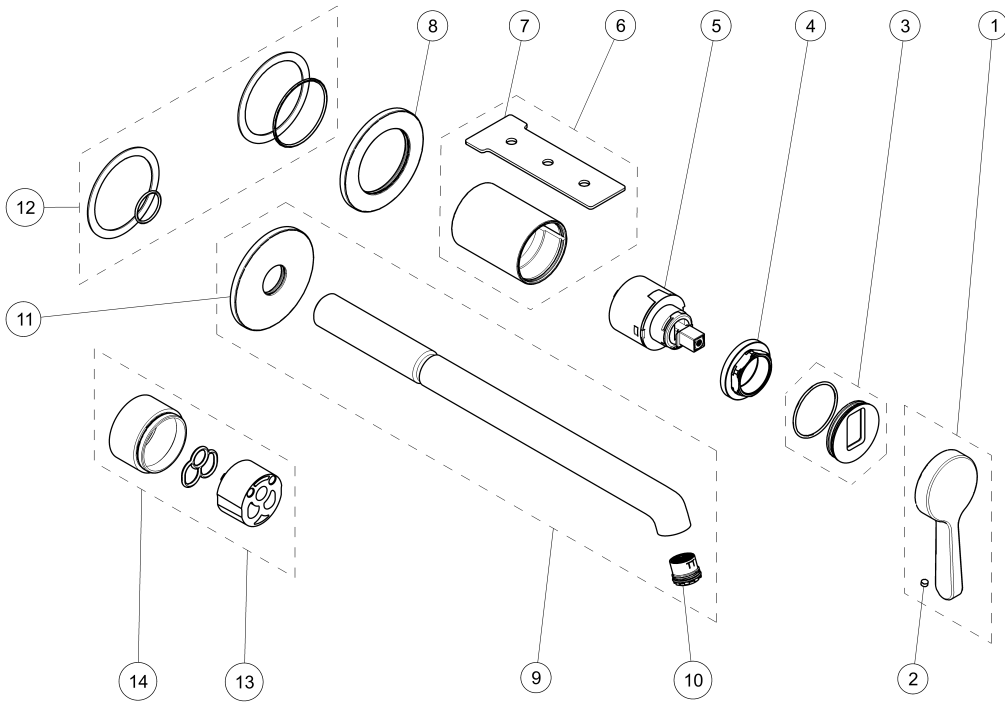

ART. L913B+M111A - Miscelatore lavabo da parete / Wall-mount washbasin mixer / Mitigeur lavabo mural

ART. L913B+M111A - Miscelatore lavabo da parete / Wall-mount washbasin mixer / Mitigeur lavabo mural

N°	Codice / Code	Descrizione / Description / Désignaton
1	58_L947	Maniglia completa Complete handle Manette complète
2	90009953	Grano M4x4 Locking screw M4x4 Vis de blocage M4x4
3	90_Z485	Cappuccio sotto maniglia Cup under handle Rosace sous manette
4	9000Q108	Ghiera bloccaggio per cartuccia Locking ring for cartridge Écrou de serrage pour cartouche
5	9000M170	Cartuccia Ø 35 mm Ø 35 mm cartridge Cartouche Ø 35 mm
6	90_Z484	Cannotto per cartuccia Diverter cartridge Manchon pour cartouche
7	9000Q352	Chiave bloccaggio cannotti Sleeve-locking key Clé d'arrêt manchons
8	90_Q843	Rosone completo Complete backplate Rosace complete
9	58_Z408	Bocca lavabo da parete - 20 cm Wall-mount washbasin spout - 20 cm Bec lavabo mural - 20 cm
10	90009855	Aeratore M16,5x1 con chiave di smontaggio M16,5x1 aerator with disassembly key Aérateur M16,5x1 avec clé pour demontage
11	90_Q982	Rosone per bocca Backplate for spout Rosace pour bec
12	9000Q844	Kit con O-ring e spugna Kit with O-ring and sponge Kit avec O-ring et éponge
13	9100W109	Prolunga 2 cm 2 cm extension Rallonge 2 cm
14	9100W109/4	Prolunga 4 cm 4 cm extension Rallonge 4 cm