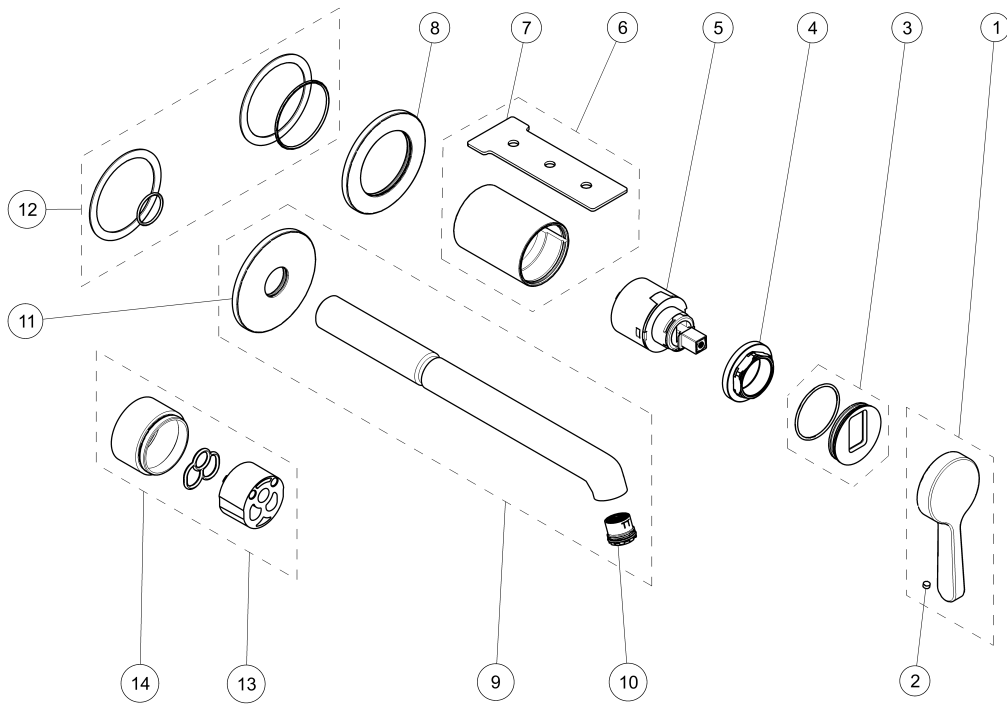

ART. L910B+M111A - Miscelatore lavabo da parete / Wall-mount washbasin mixer / Mitigeur lavabo mural

ART. L910B+M111A - Miscelatore lavabo da parete / Wall-mount washbasin mixer / Mitigeur lavabo mural

N°	Codice / Code	Descrizione / Description / Désignaton
1	58_L947	Maniglia completa Complete handle Manette complète
2	90009953	Grano M4x4 Locking screw M4x4 Vis de blocage M4x4
3	90_Z485	Cappuccio sotto maniglia Cup under handle Rosace sous manette
4	9000Q108	Ghiera bloccaggio per cartuccia Locking ring for cartridge Écrou de serrage pour cartouche
5	9000M170	Cartuccia Ø 35 mm Ø 35 mm cartridge Cartouche Ø 35 mm
6	90_Z484	Cannotto per cartuccia Diverter cartridge Manchon pour cartouche
7	9000Q352	Chiave bloccaggio cannotti Sleeve-locking key Clé d'arrêt manchons
8	90_Q843	Rosone completo Complete backplate Rosace complete
9	58_Z664	Bocca lavabo da parete - 15 cm Wall-mount washbasin spout - 15 cm Bec lavabo mural - 15 cm
10	90009855	Aeratore M16,5x1 con chiave di smontaggio M16,5x1 aerator with disassembly key Aérateur M16,5x1 avec clé pour demontage
11	90_Q982	Rosone per bocca Backplate for spout Rosace pour bec
12	9000Q844	Kit con O-ring e spugna Kit with O-ring and sponge Kit avec O-ring et éponge
13	9100W109	Prolunga 2 cm 2 cm extension Rallonge 2 cm
14	9100W109/4	Prolunga 4 cm 4 cm extension Rallonge 4 cm