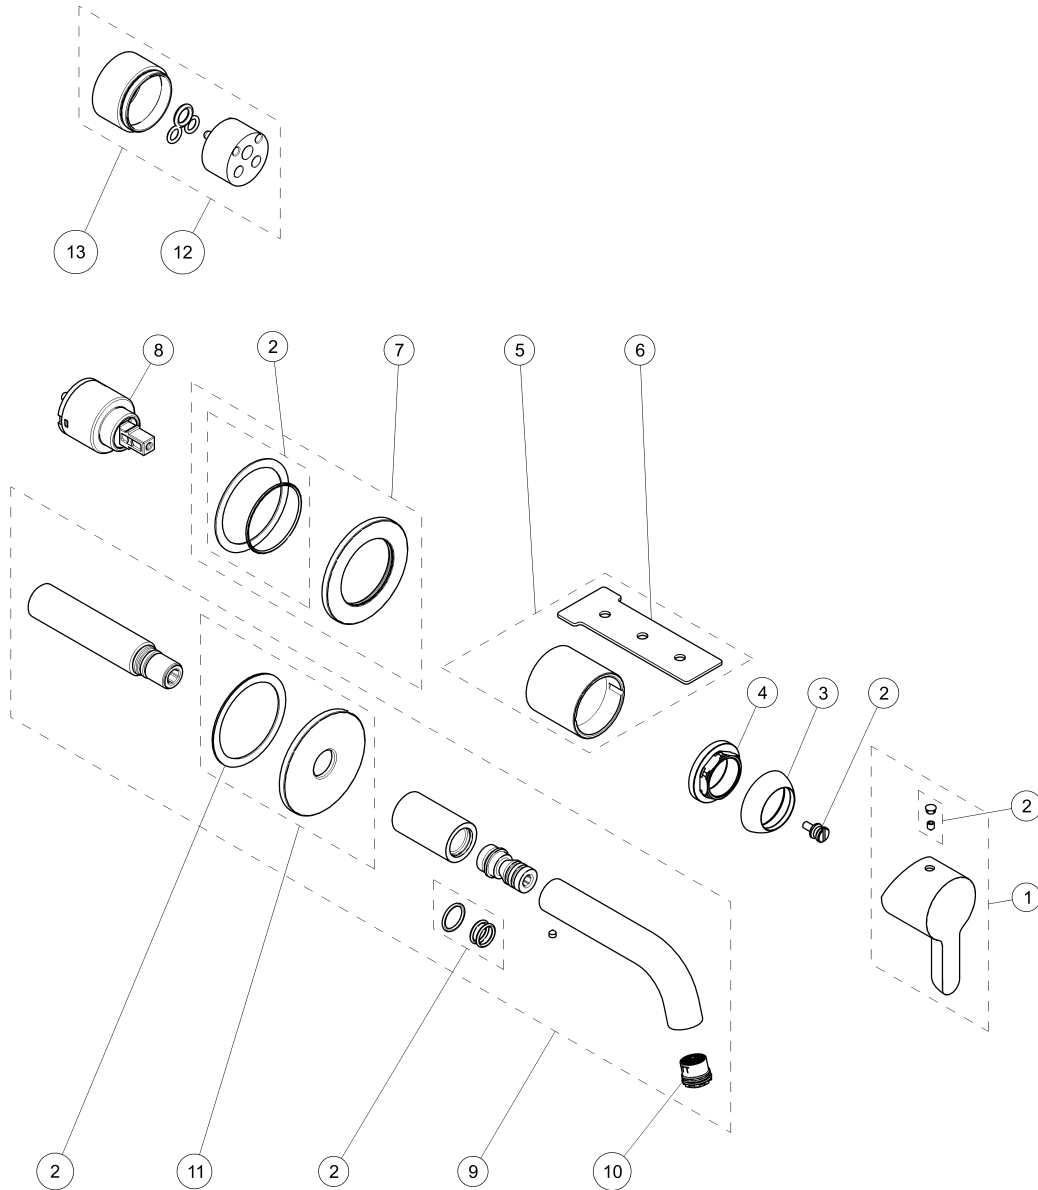

ART. R411B+M111A - Miscelatore lavabo da parete / Wall-mount washbasin mixer / Mitigeur lavabo mural

ART. R411B+M111A - Miscelatore lavabo da parete / Wall-mount washbasin mixer / Mitigeur lavabo mural

N°	Codice / Code	Descrizione / Description / Désignaton
1	53_R049	Maniglia comando miscelatore Mixer handle Manette mitigeur
2	90_Q353	Kit con placchetta, O-ring e vite Kit with plate, O-ring and screw Kit avec plaque, O-ring et vis
3	90_Q109	Cappuccio coprighiera Nut-ring cap Capouchon sous manette
4	9000Q108	Ghiera bloccaggio per cartuccia Locking ring for cartridge Écrou de serrage pour cartouche
5	90_Q107	Canotto porta cartuccia Cartridge sleeve Manchon pour cartouche
6	9000Q352	Chiave bloccaggio cannotti Sleeve-locking key Clé d'arret manchons
7	90_Q017	Rosone completo Complete backplate Rosace complète
8	9000A570	Cartuccia Ø 35 mm Ø 35 mm cartridge Cartouche Ø 35 mm
9	90_8976	Bocca lavabo da parete - 15 cm Wall-mount washbasin spout - 15 cm Bec lavabo mural - 15 cm
10	90009855	Aeratore M16,5x1 con chiave di smontaggio M16,5x1 aerator with disassembly key Aérateur M16,5x1 avec clé pour demontage
11	90_Q198	Rosone per bocca Backplate for spout Rosace pour bec
12	91008493	Prolunga 2 cm 2 cm extension Rallonge 2 cm
13	91008493/4	Prolunga 4 cm 4 cm extension Rallonge 4 cm