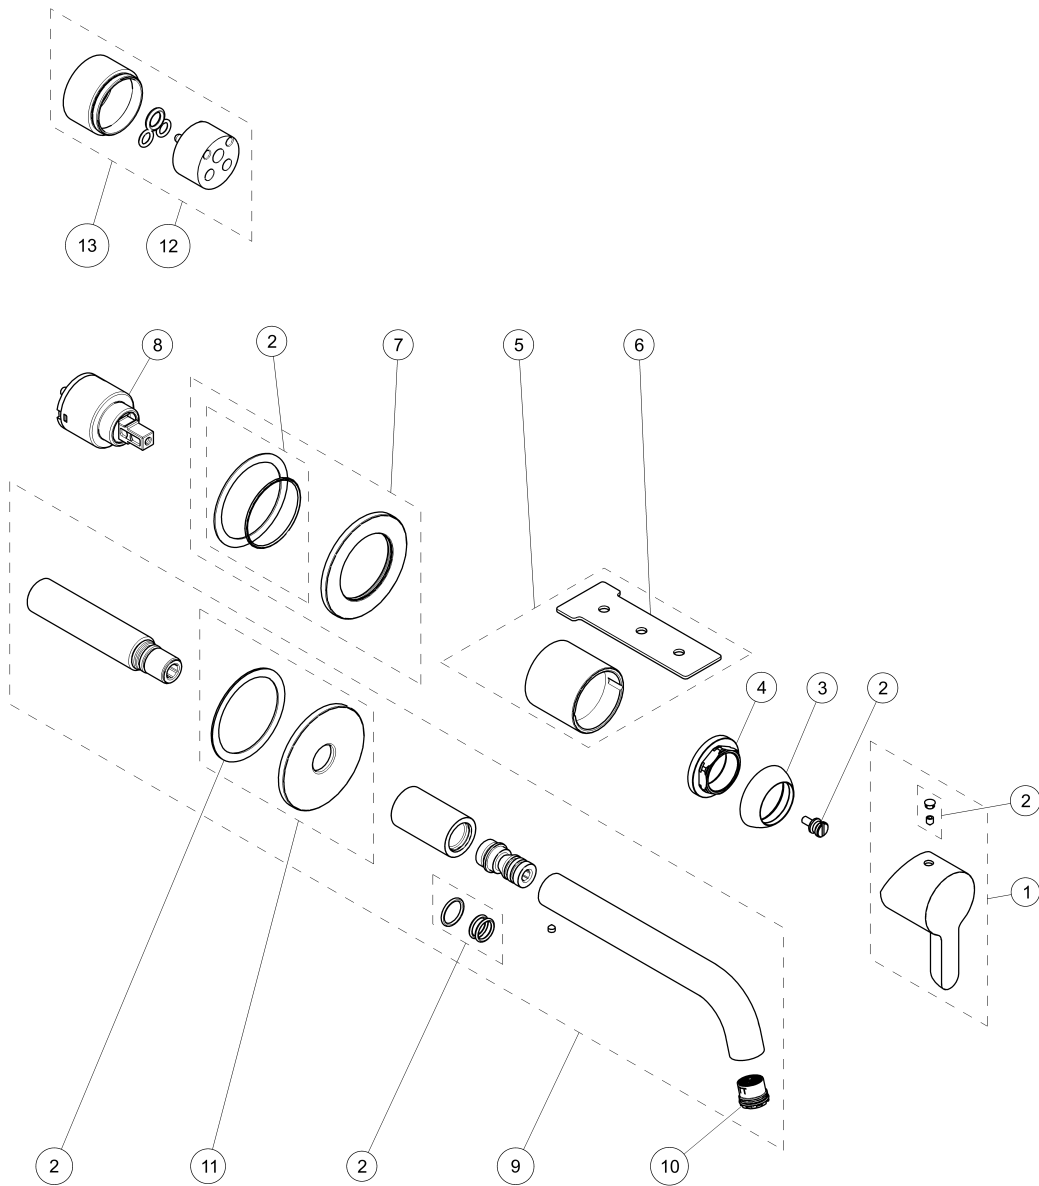

ART. R413B+M111A - Miscelatore lavabo da parete / Wall-mount washbasin mixer / Mitigeur lavabo mural

ART. R413B+M111A - Miscelatore lavabo da parete / Wall-mount washbasin mixer / Mitigeur lavabo mural

| N° | Codice / Code | Descrizione / Description / Désignaton |
|----|---------------|--|
| 1 | 53_R049 | Maniglia comando miscelatore Mixer handle Manette mitigeur |
| 2 | 90_Q353 | Kit con placchetta, O-ring e vite Kit with plate, O-ring and screw Kit avec plaque, O-ring et vis |
| 3 | 90_Q109 | Cappuccio coprighiera Nut-ring cap Capouchon sous manette |
| 4 | 9000Q108 | Ghiera bloccaggio per cartuccia Locking ring for cartridge Écrou de serrage pour cartouche |
| 5 | 90_Q107 | Canotto porta cartuccia Cartridge sleeve Manchon pour cartouche |
| 6 | 9000Q352 | Chiave bloccaggio cannotti Sleeve-locking key Clé d'arret manchons |
| 7 | 90_Q017 | Rosone completo Complete backplate Rosace complète |
| 8 | 9000A570 | Cartuccia Ø 35 mm Ø 35 mm cartridge Cartouche Ø 35 mm |
| 9 | 90_8977 | Bocca lavabo da parete - 20 cm Wall-mount washbasin spout - 20 cm Bec lavabo mural - 20 cm |
| 10 | 90009855 | Aeratore M16,5x1 con chiave di smontaggio M16,5x1 aerator with disassembly key Aérateur M16,5x1 avec clé pour demontage |
| 11 | 90_Q198 | Rosone per bocca Backplate for spout Rosace pour bec |
| 12 | 91008493 | Prolunga 2 cm 2 cm extension Rallonge 2 cm |
| 13 | 91008493/4 | Prolunga 4 cm 4 cm extension Rallonge 4 cm |