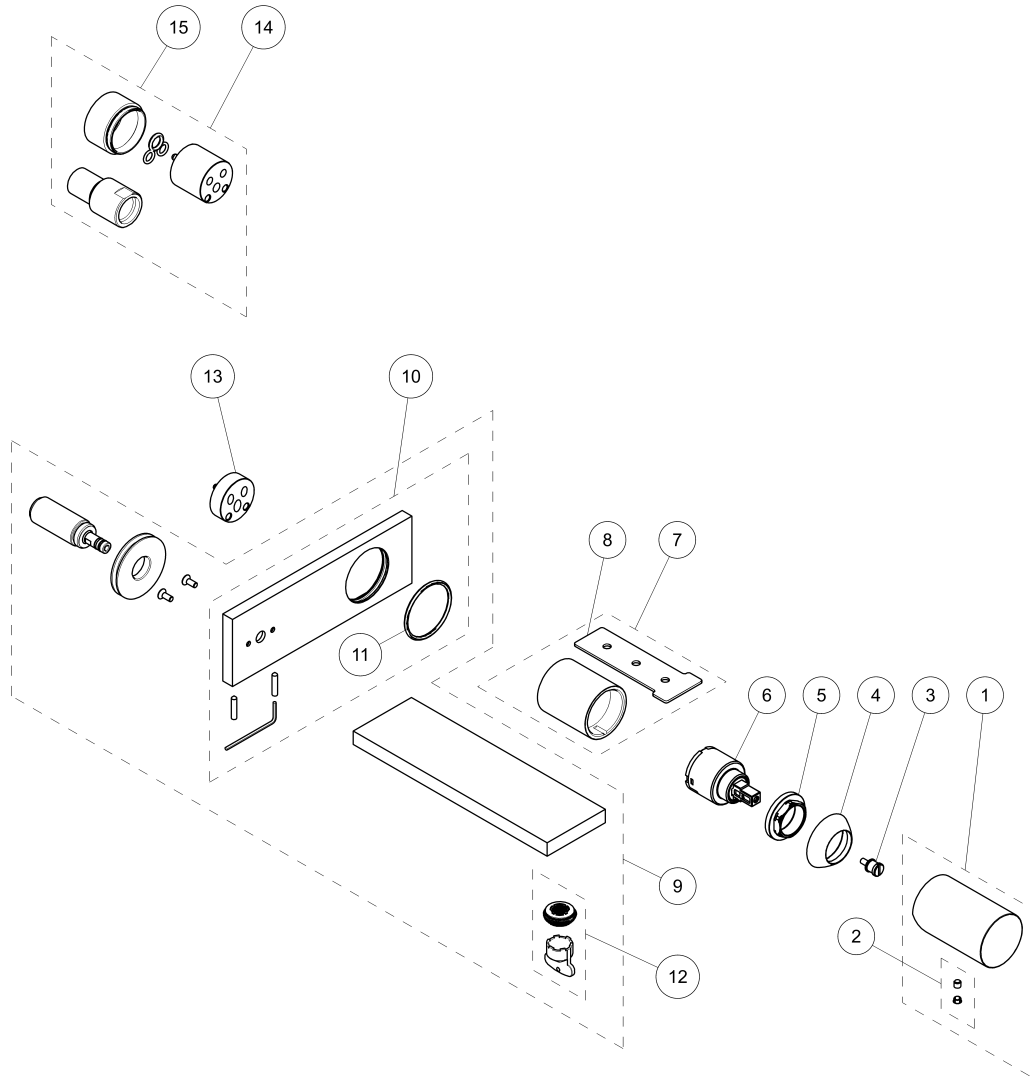

ART. G713B+M111A - Miscelatore lavabo da parete / Wall-mount washbasin mixer / Mitigeur lavabo mural

ART. G713B+M111A - Miscelatore lavabo da parete / Wall-mount washbasin mixer / Mitigeur lavabo mural

N°	Codice / Code	Descrizione / Description / Désignaton
1	90_9642	Maniglia completa Complete handle Manette complète
2	90_9387	Kit di fissaggio Fixing kit Kit de fixation
3	9000Q890	Adattatore per maniglia Handle's adaptor Adaptateur pour manette
4	90_Q828	Cappuccio coprighiera Nut-ring cap Capouchon sous manette
5	9000Q403	Ghiera bloccaggio per cartuccia Locking ring for cartridge Écrou de serrage pour cartouche
6	9000M170	Cartuccia Ø 35 mm Ø 35 mm cartridge Cartouche Ø 35 mm
7	90_Q831	Canotto porta cartuccia Cartridge sleeve Manchon pour cartouche
8	9000Q352	Chiave bloccaggio cannotti Sleeve-locking key Clé d'arrêt manchons
9	90_Z794	Bocca completa e piastra Complete spout and plate Bec complet et plaque
10	90_Z795	Piastra completa Complete cover plate Plaque complète
11	90009778	O-ring per piastra O-ring for plate O-ring pour plaque
12	90008631U	Aeratore M24x1 con chiave di smontaggio M24x1 aerator with disassembling key Aérateur M24x1 avec clé pour demontage
13	9000Q830	Adattatore per cartuccia Cartridge's adaptor Adaptateur pour cartouche
14	9100W096	Prolunga 2 cm 2 cm extension Rallonge 2 cm
15	9100W096/4	Prolunga 4 cm 4 cm extension Rallonge 4 cm