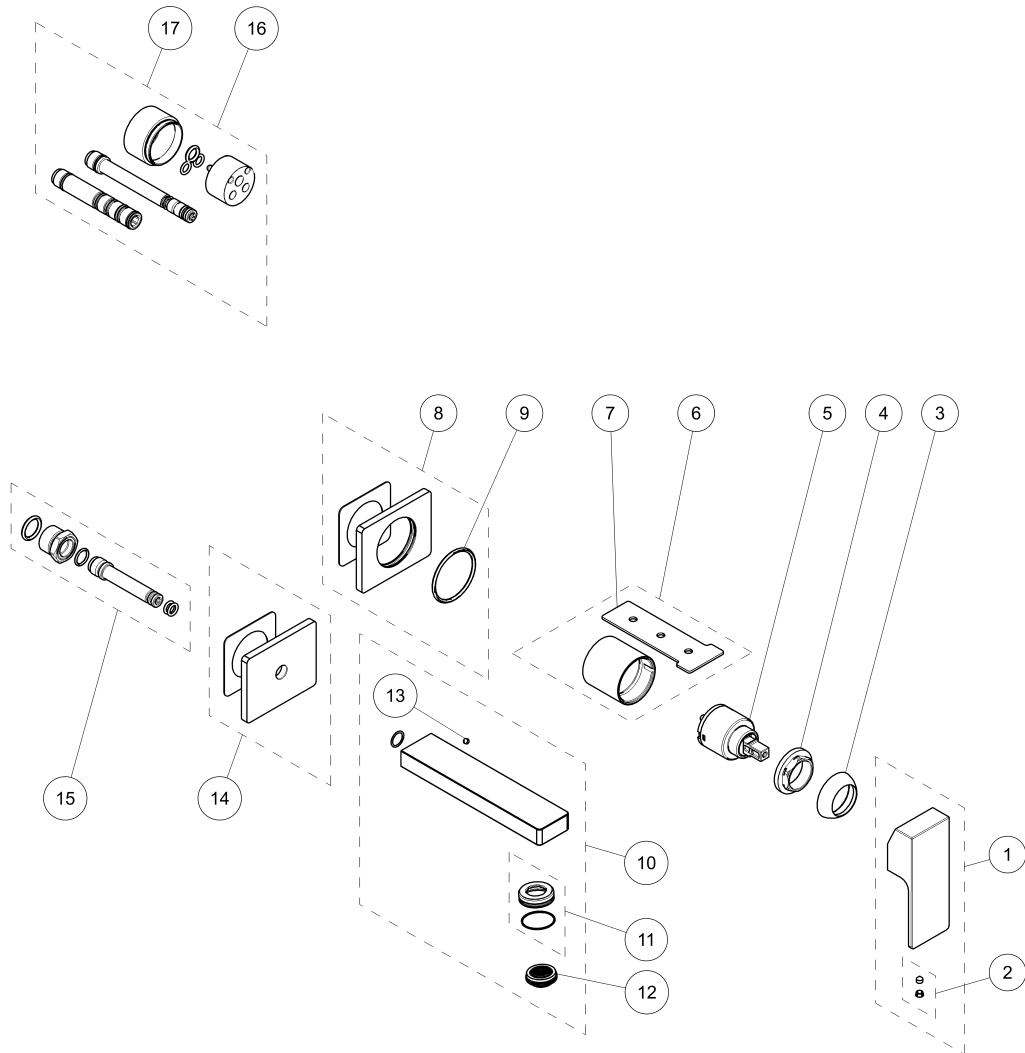

ART. F809B+M111A - Miscelatore lavabo da parete / Wall-mount washbasin mixer / Mitigeur lavabo mural

ART. F809B+M111A - Miscelatore lavabo da parete / Wall-mount washbasin mixer / Mitigeur lavabo mural

N°	Codice / Code	Descrizione / Description / Désignaton
1	34_F049	Maniglia miscelatore incasso Built-in mixer handle Manette mitigeur à encastrer
2	90_9716	Kit di fissaggio Fixing kit Kit de fixation
3	90_Q109	Cappuccio coprighiera Nut-ring cap Capouchon sous manette
4	9000Q108	Ghiera bloccaggio per cartuccia Locking ring for cartridge Écrou de serrage pour cartouche
5	9000A570	Cartuccia Ø 35 mm Ø 35 mm cartridge Cartouche Ø 35 mm
6	90_Q107	Canotto porta cartuccia Cartridge sleeve Manchon pour cartouche
7	9000Q352	Chiave bloccaggio cannotti Sleeve-locking key Clé d'arret manchons
8	90_Q164	Piastra completa Complete cover plate Plaque complète
9	90009771	O-ring per piastra O-ring for plate O-ring pour plaque
10	90_8901	Bocca lavabo da parete - 15 cm Wall-mount washbasin spout - 15 cm Bec lavabo mural - 15 cm
11	90_8562	Ghiera con O-ring per rompigitto Locking ring with O-ring for aerator Écrou de blocage avec O-ring pour brise-jet
12	90008913	Aeratore M24x1 con chiave di smontaggio M24x1 aerator with disassembling key Aérateur M24x1 avec clé pour demontage
13	90009953	Grano M4x4 Locking screw M4x4 Vis de blocage M4x4
14	90_8774	Piastra completa Complete cover plate Plaque complète
15	90008760	Perno con O-ring Pivot with O-ring Pivot avec O-ring
16	91008494	Prolunga da 2 cm per lavabo incasso 2 cm extension for built-in washbasin mixer Rallonge 2 cm pour lavabo mural

ART. F809B+M111A - Miscelatore lavabo da parete / Wall-mount washbasin mixer / Mitigeur lavabo mural

N°	Codice / Code	Descrizione / Description / Désignaton
17	91008494/4	Prolunga da 4 cm per lavabo incasso 4 cm extension for built-in washbasin mixer Rallonge 4 cm pour lavabo mural