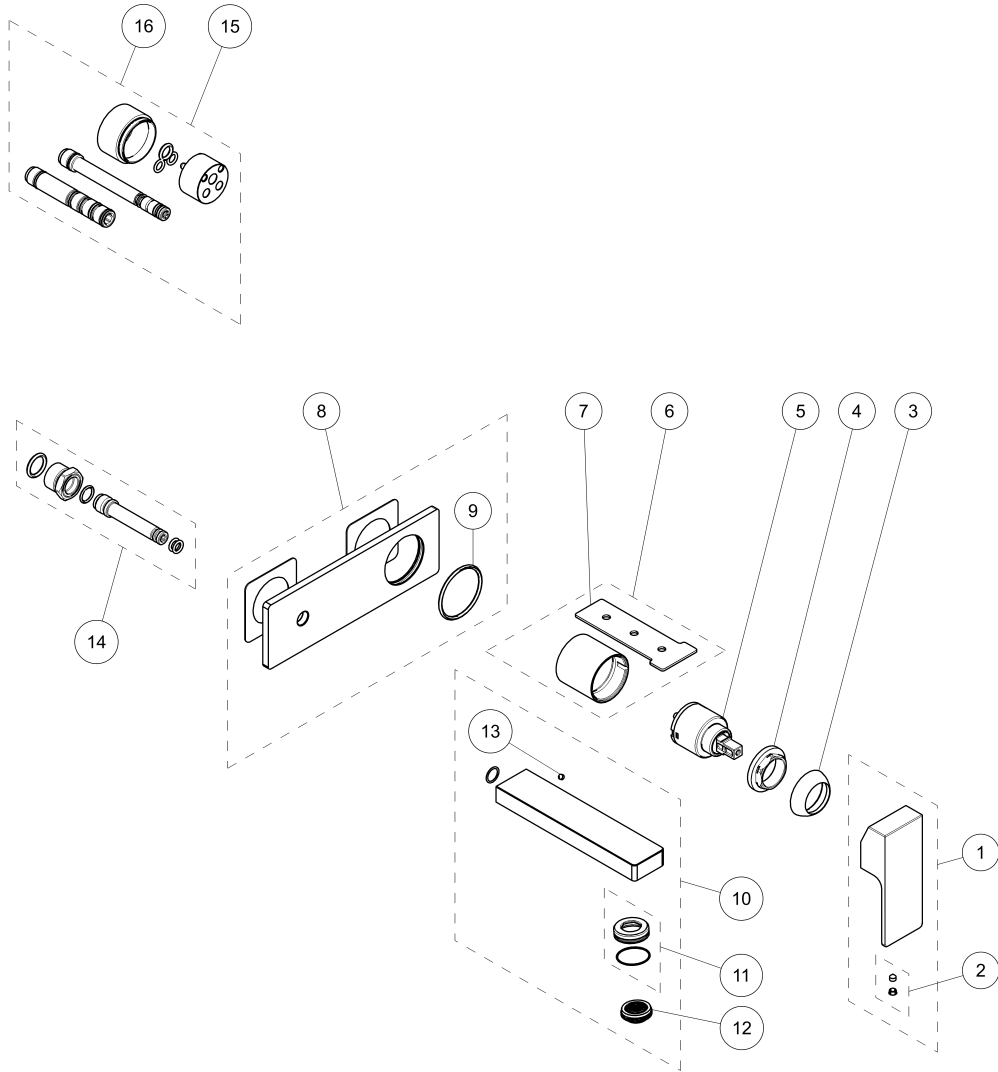

ART. F610B+M111A - Miscelatore lavabo da parete / Wall-mount washbasin mixer / Mitigeur lavabo mural

ART. F610B+M111A - Miscelatore lavabo da parete / Wall-mount washbasin mixer / Mitigeur lavabo mural

N°	Codice / Code	Descrizione / Description / Désignaton
1	34_F049	Maniglia miscelatore incasso Built-in mixer handle Manette mitigeur à encastrer
2	90_9716	Kit di fissaggio Fixing kit Kit de fixation
3	90_Q109	Cappuccio coprighiera Nut-ring cap Capouchon sous manette
4	9000Q108	Ghiera bloccaggio per cartuccia Locking ring for cartridge Écrou de serrage pour cartouche
5	9000A570	Cartuccia Ø 35 mm Ø 35 mm cartridge Cartouche Ø 35 mm
6	90_Q107	Canotto porta cartuccia Cartridge sleeve Manchon pour cartouche
7	9000Q352	Chiave bloccaggio cannotti Sleeve-locking key Clé d'arret manchons
8	90_Z796	Piastra completa Complete cover plate Plaque complète
9	90009771	O-ring per piastra O-ring for plate O-ring pour plaque
10	90_8901	Bocca lavabo da parete - 15 cm Wall-mount washbasin spout - 15 cm Bec lavabo mural - 15 cm
11	90_8562	Ghiera con O-ring per rompigitto Locking ring with O-ring for aerator Écrou de blocage avec O-ring pour brise-jet
12	90008913	Aeratore M24x1 con chiave di smontaggio M24x1 aerator with disassembling key Aérateur M24x1 avec clé pour demontage
13	90009953	Grano M4x4 Locking screw M4x4 Vis de blocage M4x4
14	90008760	Perno con O-ring Pivot with O-ring Pivot avec O-ring
15	91008494	Prolunga da 2 cm per lavabo incasso 2 cm extension for built-in washbasin mixer Rallonge 2 cm pour lavabo mural
16	91008494/4	Prolunga da 4 cm per lavabo incasso 4 cm extension for built-in washbasin mixer Rallonge 4 cm pour lavabo mural