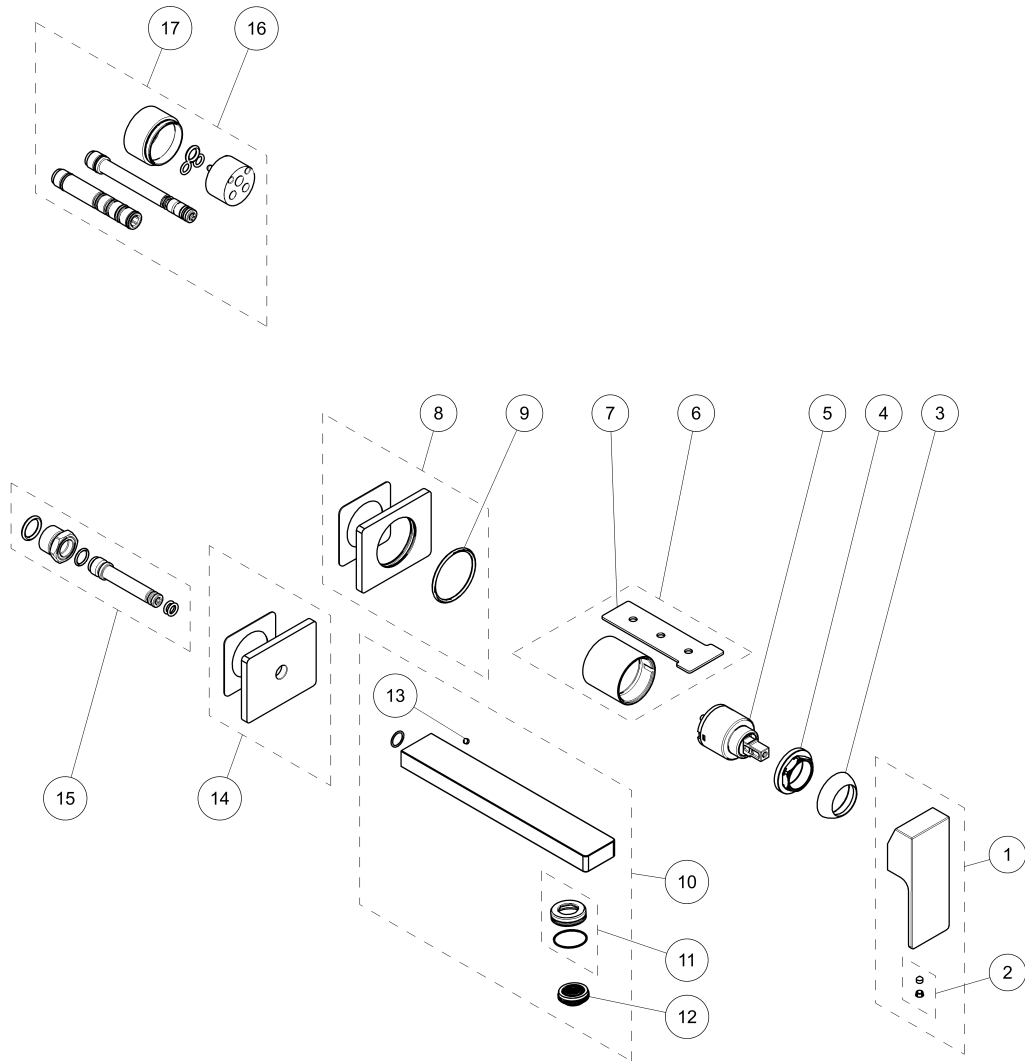

ART. F811B+M111A - Miscelatore lavabo da parete / Wall-mount washbasin mixer / Mitigeur lavabo mural

ART. F811B+M111A - Miscelatore lavabo da parete / Wall-mount washbasin mixer / Mitigeur lavabo mural

N°	Codice / Code	Descrizione / Description / Désignaton
1	34_F049	Maniglia miscelatore incasso Built-in mixer handle Manette mitigeur à encastrer
2	90_9716	Kit di fissaggio Fixing kit Kit de fixation
3	90_Q109	Cappuccio coprighiera Nut-ring cap Capouchon sous manette
4	9000Q108	Ghiera bloccaggio per cartuccia Locking ring for cartridge Écrou de serrage pour cartouche
5	9000A570	Cartuccia Ø 35 mm Ø 35 mm cartridge Cartouche Ø 35 mm
6	90_Q107	Canotto porta cartuccia Cartridge sleeve Manchon pour cartouche
7	9000Q352	Chiave bloccaggio cannotti Sleeve-locking key Clé d'arret manchons
8	90_Q164	Piastra completa Complete cover plate Plaque complète
9	90009771	O-ring per piastra O-ring for plate O-ring pour plaque
10	90_8761	Bocca lavabo da parete - 20 cm Wall-mount washbasin spout - 20 cm Bec lavabo mural - 20 cm
11	90_8562	Ghiera con O-ring per rompigitto Locking ring with O-ring for aerator Écrou de blocage avec O-ring pour brise-jet
12	90008913	Aeratore M24x1 con chiave di smontaggio M24x1 aerator with disassembling key Aérateur M24x1 avec clé pour demontage
13	90009953	Grano M4x4 Locking screw M4x4 Vis de blocage M4x4
14	90_8774	Piastra completa Complete cover plate Plaque complète
15	90008760	Perno con O-ring Pivot with O-ring Pivot avec O-ring
16	91008494	Prolunga da 2 cm per lavabo incasso 2 cm extension for built-in washbasin mixer Rallonge 2 cm pour lavabo mural

ART. F811B+M111A - Miscelatore lavabo da parete / Wall-mount washbasin mixer / Mitigeur lavabo mural

N°	Codice / Code	Descrizione / Description / Dèsignaton
17	91008494/4	Prolunga da 4 cm per lavabo incasso 4 cm extension for built-in washbasin mixer Rallonge 4 cm pour lavabo mural