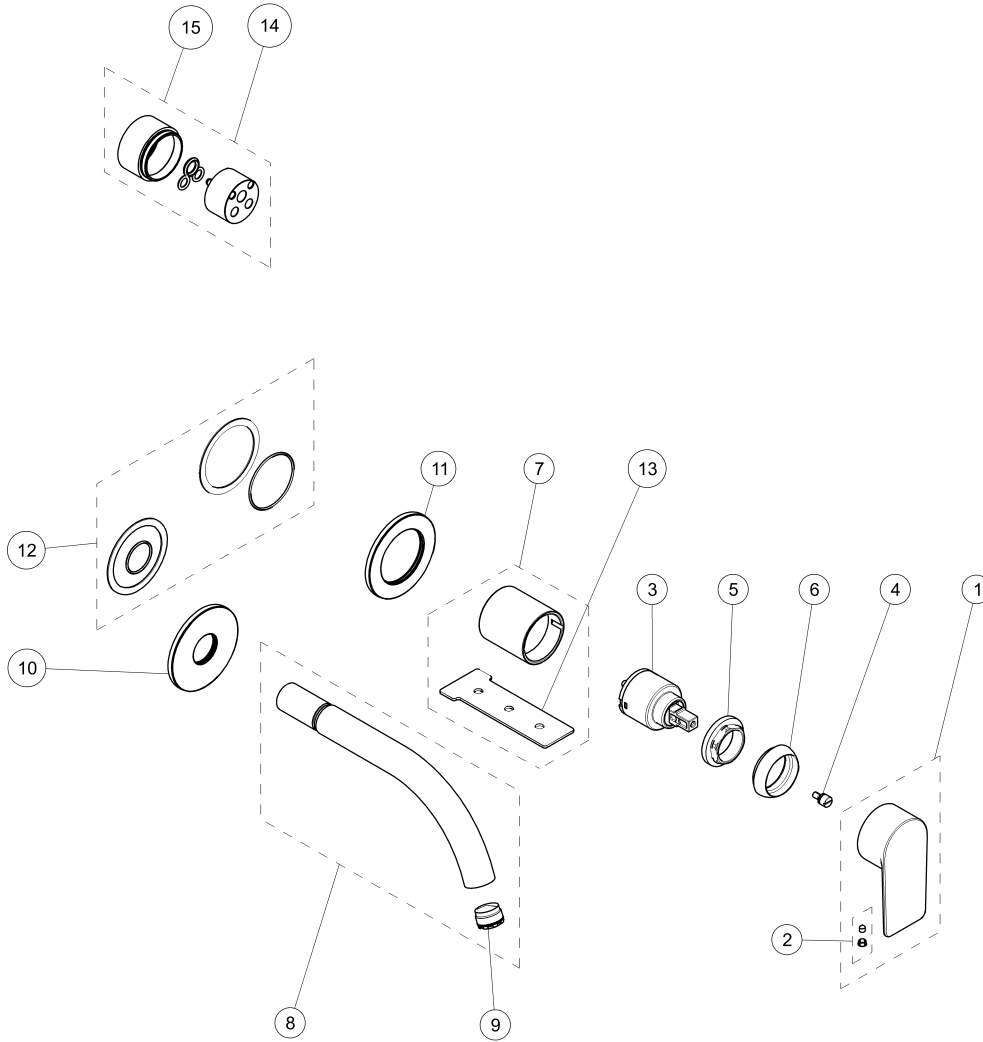

ART. V609B+M111A - Miscelatore lavabo da parete / Wall-mount washbasin mixer / Mitigeur lavabo mural

ART. V609B+M111A - Miscelatore lavabo da parete / Wall-mount washbasin mixer / Mitigeur lavabo mural

N°	Codice / Code	Descrizione / Description / Désignaton
1	61_V647	Maniglia Handle Manette
2	90_9665	Kit di fissaggio Fixing kit Kit de fixation
3	9000A570	Cartuccia Ø 35 mm Ø 35 mm cartridge Cartouche Ø 35 mm
4	9000Q985	Prolunga asta cartuccia Extension cartridge rod Rallonge tige de la cartouche
5	9000Q108	Ghiera bloccaggio per cartuccia Locking ring for cartridge Écrou de serrage pour cartouche
6	90_Q435	Cappuccio coprighiera Nut-ring cap Capouchon sous manette
7	90_Q436	Canotto porta cartuccia Cartridge sleeve Manchon pour cartouche
8	90_Q438	Bocca lavabo da parete - 15 cm Wall-mount washbasin spout - 15 cm Bec lavabo mural - 15 cm
9	90009793	Aeratore M18,5x1 con chiave di smontaggio M18,5x1 aerator with disassembling key Aérateur M18,5x1 avec clé pour demontage
10	90_Q441	Rosone per bocca Backplate for spout Rosace pour bec
11	90_Q017	Rosone completo Complete backplate Rosace complète
12	9000Q844	Kit con O-ring e spugna Kit with O-ring and sponge Kit avec O-ring et éponge
13	9000Q352	Chiave bloccaggio cannotti Sleeve-locking key Clé d'arrêt manchons
14	91008493	Prolunga 2 cm 2 cm extension Rallonge 2 cm
15	91008493/4	Prolunga 4 cm 4 cm extension Rallonge 4 cm