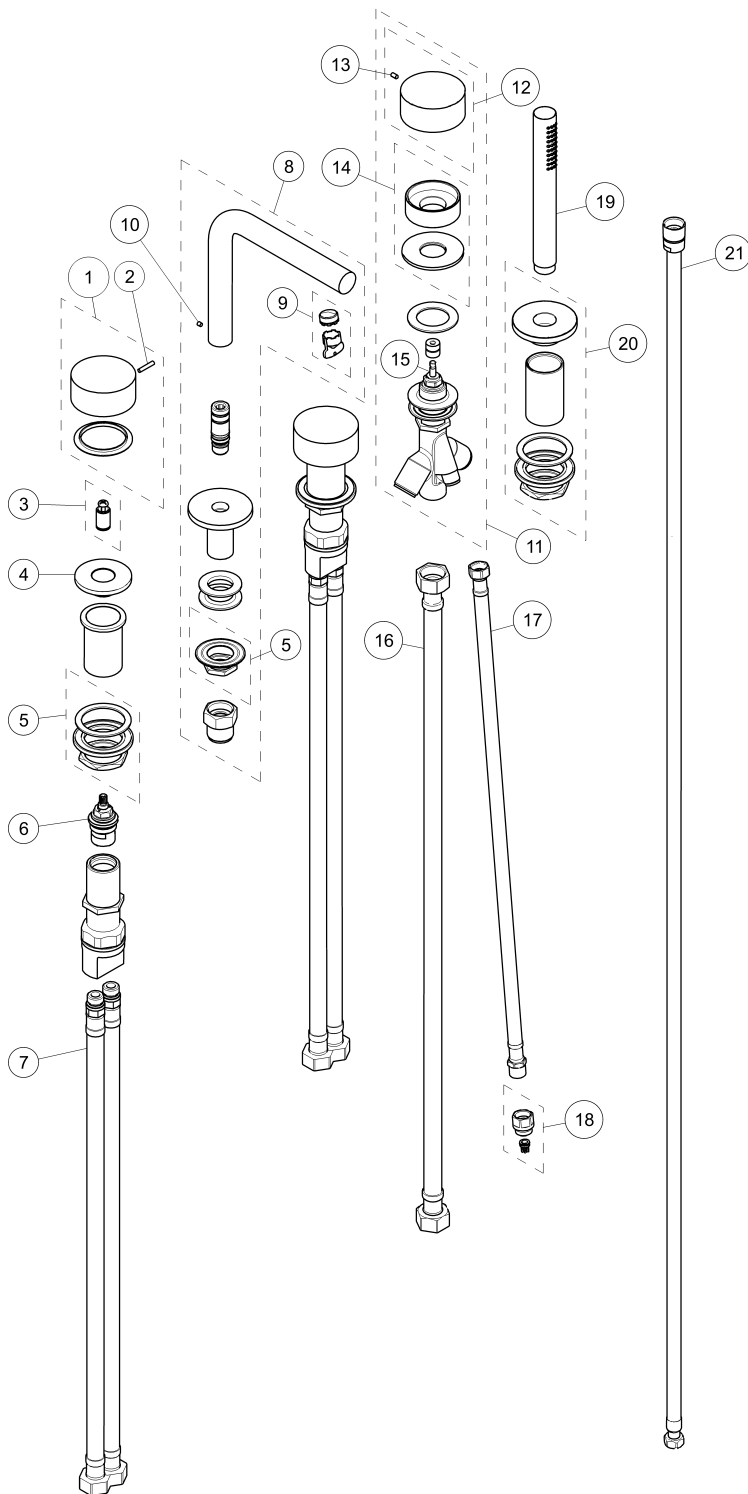

ABOUTWATER AF/21

Boffi & FANTINI

ART. A265 - Gruppo bordo vasca / Deck-mount bathtub mixer / Mélangeur bain-douche sur gorge

ART. A265 - Gruppo bordo vasca / Deck-mount bathtub mixer / Mélangeur bain-douche sur gorge

N°	Codice / Code	Descrizione / Description / Désignation
1	90_8507	Maniglia completa Complete handle Manette complète
2	90009537	Kit di fissaggio Fixing kit Kit de fixation
3	90009659	Adattatore per maniglia Handle's adaptor Adaptateur pour manette
4	90_Q781	Rosone completo Complete backplate Rosace complète
5	9000Q785	Kit di fissaggio Fixing kit Kit de fixation
6	90009150	Vitone ceramico 3/4" destro 3/4" right ceramic cartridge Tête céramique droite 3/4"
7	90009981	Flessibile Inox M3/8 con O-ring F3/4 80 cm Stainless steel flexible hose - M3/8"x F3/4", 80 cm Flexible en acier inox - M3/8"x F3/4", 80 cm
8	90_8589	Bocca bordo vasca completa Complete deck mounted bathtub spout Bec complet pour bain-douche sur gorge
9	90008576	Aeratore M18,5x1 con chiave di smontaggio M18,5x1 aerator with disassembling key Aérateur M18,5x1 avec clé pour demontage
10	90008773	Kit di fissaggio Fixing kit Kit de fixation
11	90_Q782	Deviatore completo Complete diverter Inverseur complet
12	90_Q783	Maniglia completa Complete handle Manette complète
13	90009537	Kit di fissaggio Fixing kit Kit de fixation
14	90_Q784	Basetta per deviatore Base ring for diverter Anneau de base pour inverseur
15	90009036	Meccanismo deviatore Diverter device Mécanisme pour inverseur
16	90029259	Flessibile Inox F3/4-M3/4 80 cm Stainless steel flexible hose - F3/4 x M3/4, 80 cm Flexible en acier inox F3/4 x M3/4, 80 cm