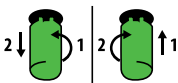

ENERGY+

Vain magneettisille kuristimille, joissa on vaihdettava sytytin.

Käytä ainoastaan mukana tulevaa led-sytytintä. Vanha sytytin vaihdettava. Ei sovellu valaisimille, joissa yhden kuristimen takana on kaksi lampua.