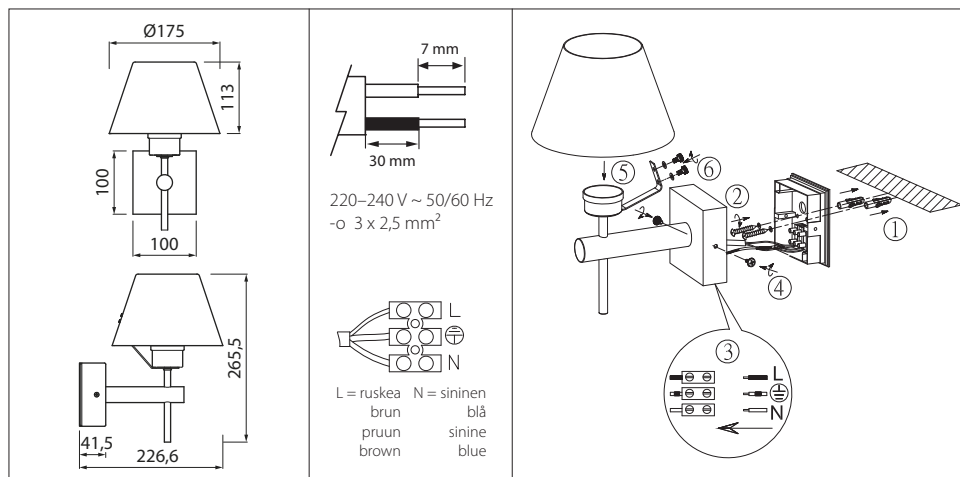

SPA AMALFI

LED KYLPUHUONEVALAISIN | LED BADRUMSBELYSNING | LED VANNITOVALGUSTI | LED BATHROOM LUMINAIRE

Valaisimen saa asentaa vain sähköalan ammattilainen. Käytä ainoastaan syöttöjännitettä ja taajuutta joka on merkitty. Kytke virta pois päältä ennen asennusta tai huoltoa. Valonlähdetä ei voi vaihtaa (⚠). Vaihda tilalle uusi valaisin, jos valonlähde rikkoutuu. Tämä asennusohje on säilytettävä ja sen on oltava käytössä asennuksessa ja huollossa.