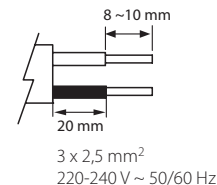

ZEO

IP44 -o-     

KATTO-/SEINÄVALAISIN | TAK-/VÄGGARMATUR | LAE-/SEINAVALGUSTI | CEILING-/WALL LUMINAIRE

Valaisimen saa asentaa vain sähköalan ammattilainen. Käytä ainoastaan syöttöjännitetä ja taajuutta joka on merkitty valaisimeen/liitäntälaitteeseen. Kytke virta pois päältä ennen asennusta tai huoltoa. Tämä asennusohje on säilytettävä ja sen on oltava käytössä asennuksessa ja huollossa. Valaisimen valonlähde ei ole käyttäjän vaihdettavissa. Vaihda tilalle uusi valaisin, jos valonlähde rikkoutuu (⚠).