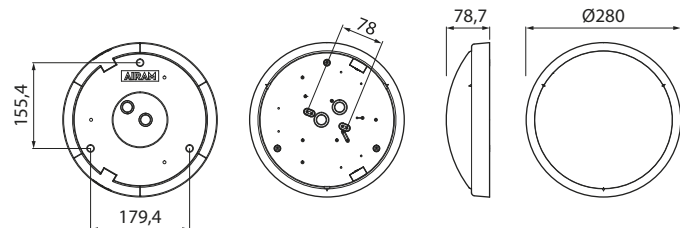

ZEO

IP44 -o-     

KATTO-/SEINÄVALAISIN | TAK-/VÄGGARMATUR | LAE-/SEINAVALGUSTI | CEILING-/WALL LUMINAIRE

Valaisimen saa asentaa vain sähköalan ammattilainen. Käytä ainoastaan syöttöjännitetä ja taajuutta joka on merkitty valaisimeen/liitäntälaitteeseen. Kytke virta pois päältä ennen asennusta tai huoltoa. Tämä asennusohje on säilytettävä ja sen on oltava käytössä asennuksessa ja huollossa. Valaisimen valonlähde ei ole käyttäjän vaihdettavissa. Vaihda tilalle uusi valaisin, jos valonlähde rikkoutuu (⚠).