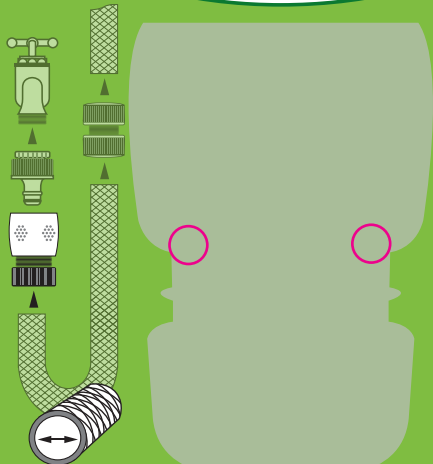

TOK
GARDEN®

PIKALIITIN

Snabbkoppling

1/2" sulkijalla /
med vattenstopp

Ø 13 mm 1/2"

Tokmanni Oy
Isolammintie 1, 04600 Mäntsälä
www.tokmanni.fi/asiakaspalvelu

Valmistettu Taiwanissa.
Tillverkad i Taiwan.

K312R