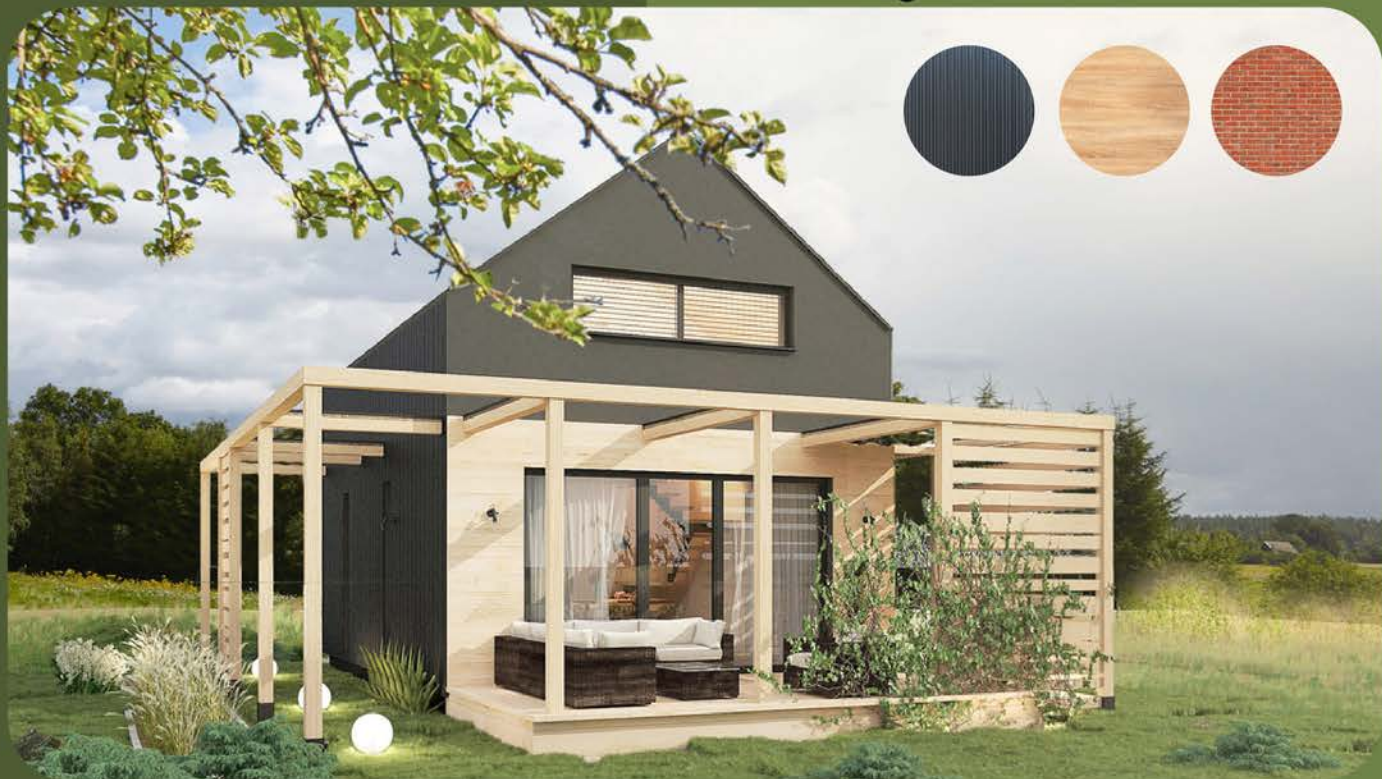

Dodatkowe opcje:

- taras drewniany jako letni pokój dzienny
- pergola z drewna pod piękne pnącza
- sauna ogrodowa sucha (fińska)
- wanna zewnętrzna wbudowana w taras

OPTIMO to idealny dom:

- dla rodziny 2+ 2 jako dom całoroczny
- na wynajem dla 6 osób jako dom rekreacyjny

WARIANTY WYKOŃCZENIA ELEWACJI

blacha trapezowa
+
deska
elewacyjna

tynk
+
deska
elewacyjna

okładzina w kolorze
cegły naturalnej
+
tynk

UNIWERSALNY DOM OPTIMO!

OPTIMO to modułowy dom uniwersalny. Niezależnie czy szukasz małego domu dla Twojej rodziny, taniego domu modułowego, rekreacyjnego. Jeśli chcesz zbudować siedlisko z domów modułowych pod wynajem - OPTIMO odpowie na Twoje potrzeby. W domu na parterze znajdziesz wygodną przestrzeń dzienną a w niej przestronny jasny salon z dużymi oknami i wyjściem na ogród. Na poddaszu czeka na Ciebie strefa nocna z dwoma wygodnymi sypialniami dla czterech osób (jedna z garderobą) i łazienka. OPTIMO to idealny kompaktowy dom, który da Ci dużą niezależność.