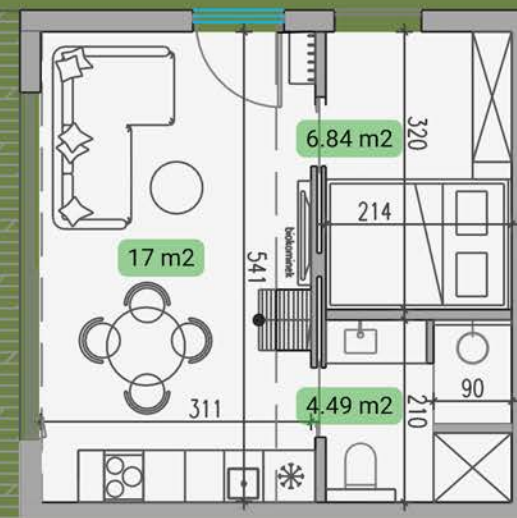

WARIANTY WYKOŃCZENIA ELEWACJI:

okładzina w kolorze naturalnej cegły

blacha trapezowa +
tynk antracytowy

nM techo 35

nasz dom TECHO 35!

Jeden z najmniejszych i najsmielszych w prostocie formy projektów w naszej ofercie. Ten dom modułowy nM to prosta i funkcjonalna bryła w kształcie prostopadłościanu w której jak w kostce Rubika w przemyślny sposób poukładano funkcje idealną dla domu rekreacyjnego. Dom jest bardzo komfortowy dla czterech osób, ale w razie potrzeby przenocuje w nim również nawet siedem osób. Ten dom pozwoli otworzyć się na ogród czy teren wokół domu. Wpuszcza do wnętrza światło oraz nie ogranicza pięknych widoku czy to na góry, las czy jezioro.

Parametry domu TECHO 35 :

- powierzchnia użytkowa 34,9 m²
- dach spadzisty 37 stopni
- długość budynku 5,91 m
- szerokość budynku 5,91 m
- wysokość budynku 6,99 m
- ilość kondygnacji 1 + antresola
- pozwolenie na budowę NIE

Technologia

- szkieletowa drewniana drewno C24
- izolacja termiczna PUR 14 cm lub wełna
- elewacja: według wybranego wariantu
- ogrzewanie: elektryczne

parter

poddasze

(+48) 601-671-182