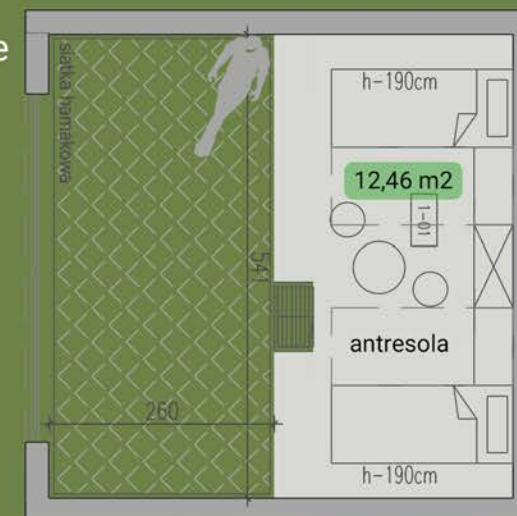

Parametry domu TECHO 35 :

- powierzchnia użytkowa 34,9 m²
- dach spadzisty 37 stopni
- długość budynku 5,91 m
- szerokość budynku 5,91 m
- wysokość budynku 6,99 m
- ilość kondygnacji 1 + antresola
- pozwolenie na budowę NIE

Technologia

- szkieletowa drewniana drewno C24
- izolacja termiczna PUR 14 cm lub wełna
- elewacja: według wybranego wariantu
- ogrzewanie: elektryczne

parter

poddasze

(+48) 601-671-182