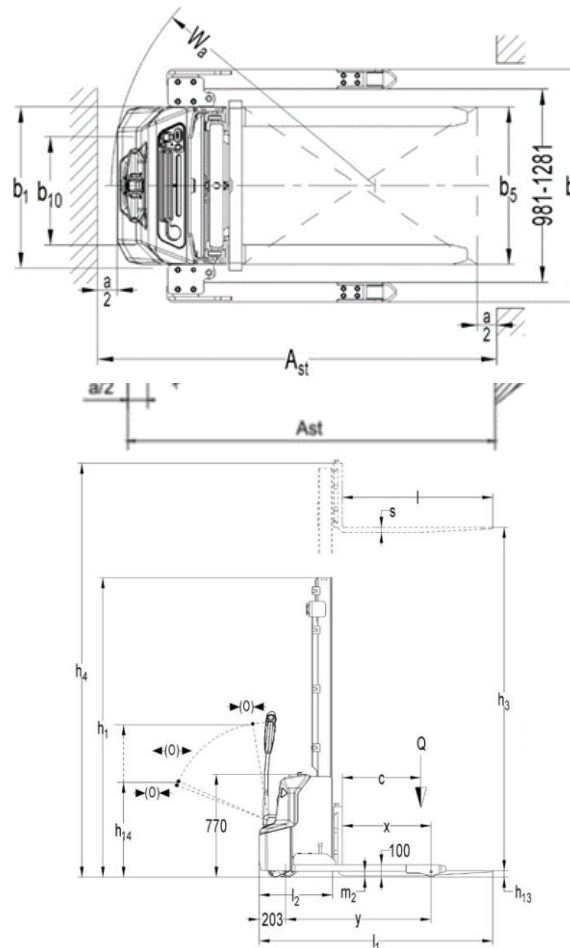

Technische Daten

Elektro-Hochhubwagen BROAD

OPTIONEN Wählen Sie zwischen

1 | 2 | 3 | 4

Hubhöhe	1,6 m | 2,6 m | 3,2 m | 3,8 m	
Max. Gesamthöhe	2190 | 3100 | 3700 | 4100 mm	h4

ABMESSUNGEN

Gabellänge	1150 mm	
Breite	800 mm	b1
Länge	1710 mm	l1
Gabelbreite außen	845 mm	b2| b5
Bodenfreiheit	26 mm	h3
Abstand zwischen Gabeln	570 mm	b5
Höhe von Boden	50 mm	h1
Deichselhöhe	1150 mm	h14
Gabelbreite einzeln	180 mm	
Lastschwerpunkt	600 mm	
Wenderadius	1350 mm	
Min. Regalgangbreite	2197 mm	

ALLGEMEIN

Tragkraft	1200 kg
Material	Stahl
Antriebsart	Elektromotor
Motorleistung, Antrieb	0,65 kW

Hubart	Elektrisch hydraulisch
Anhebegeschwindigkeit, unbeladen	0,16 m/s
Bremsenart	Elektromagnetisch

BATTERIE

Batterietyp	Gel
Gewicht der Batterie	27 kg
Batteriekapazität	85 Ah
Batteriespannung	12 V
Batteriestandsanzeige	nein
Anzahl Batterien	2
Ladegerät	Inklusive, intern

BEREIFUNG

Material der Bereifung	Polyurethan (PU)
Laufrollen	Tandem
Breite Laufrollen	70 mm
Durchmesser Laufrollen	93 mm
Breite Lenkrollen	93 mm
Durchmesser Lenkrollen	210 mm

Wir verbessern unsere Produkte kontinuierlich. Deshalb können sich technische Daten ohne Vorankündigung ändern. Details zu unserer Herstellergarantie "Basis-Garantie" finden Sie in unserer Garantieerklärung. Der Hubwagen entspricht den Sicherheitsbestimmungen der EU.