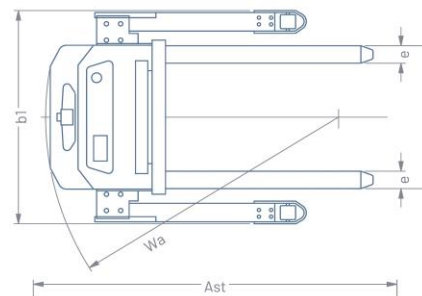

Technische Daten

Elektro-Hochhubwagen BROAD

OPTIONEN Wählen Sie zwischen

1 | 2 | 3

Hubhöhe	2,5 m | 3,0 m | 3,5 m	
Max. Gesamthöhe	3020 | 3520 | 4020 mm	h4

ABMESSUNGEN

Gabellänge	1150 mm	
Breite	820 mm	b1
Länge	1698 mm	l1
Gabelbreite außen	200 – 800 mm	b5
Bodenfreiheit	40 mm	h3
Höhe von Boden	60 mm	h1
Deichselhöhe	1290 mm	h14
Gabelbreite einzeln	100 mm	
Lastschwerpunkt	600 mm	
Wenderadius	1455 mm	
Min. Regalgangbreite (Europaletten)	2217 mm	

ALLGEMEIN

Tragkraft	1500 kg
Material	Stahl
Antriebsart	Mitgänger
Motorleistung, Antrieb	0,75 kW
Hubart	elektrisch hydraulisch

Anhebegeschwindigkeit, unbeladen	0,185 m/s
Bremsenart	elektromagnetisch

BATTERIE

Batterietyp	AGM
Gewicht der Batterie	23,2 kg
Batteriekapazität	71 Ah
Batteriespannung	12 V
Batteriestandsanzeige	
Anzahl Batterien	2
Ladegerät	integriert

BEREIFUNG

Material der Bereifung	Polyurethan (PU)
Laufrollen	Tandem
Breite Laufrollen	70 mm
Durchmesser Laufrollen	93 mm
Breite Lenkrollen	93 mm
Durchmesser Lenkrollen	210 mm

Wir verbessern unsere Produkte kontinuierlich. Deshalb können sich technische Daten ohne Vorankündigung ändern. Details zu unserer Herstellergarantie "Basis-Garantie" finden Sie in unserer Garantieerklärung. Der Hubwagen entspricht den Sicherheitsbestimmungen der EU.