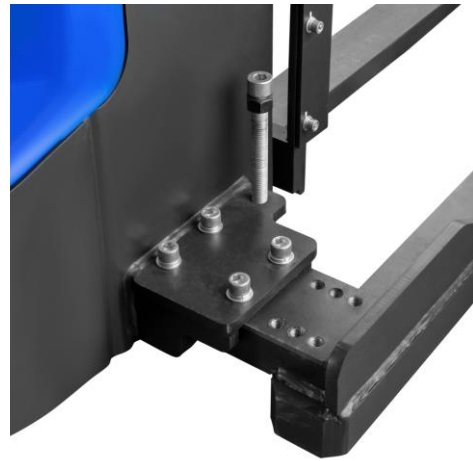

Bilder

Elektro-Hochhubwagen BROAD

Warum Pallit?

- Kostenlose Lieferung in 1-3 Werktagen
- 100-Tage-Rückgaberecht
- Fünf Jahre Basis-Garantie auf alle Hubwagen
- Erste-Hilfe bei technischen Fragen auf Lebenszeit
- Vor-Ort-Reparaturservice verfügbar

Fragen? Sprechen Sie mit unseren Produkt-Experten.

☎ 0800 - 000 96 25