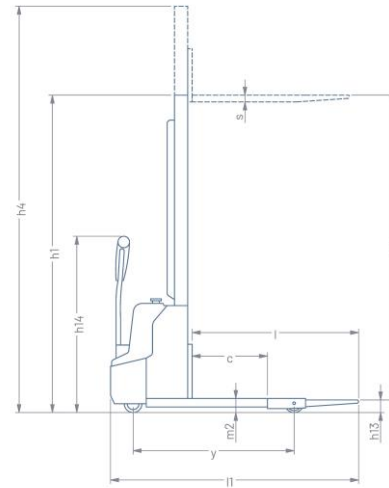

Technische Daten

Elektro-Hochhubwagen BROAD

OPTIONEN Wählen Sie zwischen

1 | 2 | 3

Hubhöhe	2,5 m | 3,0 m | 3,5 m	
Max. Gesamthöhe	3020 | 3520 | 4020 mm	h4

ABMESSUNGEN

Gabellänge	1150 mm	
Breite	820 mm	b1
Länge	1698 mm	l1
Gabelbreite außen	200 – 800 mm	b5
Bodenfreiheit	40 mm	h3
Höhe von Boden	60 mm	h1
Deichselhöhe	1290 mm	h14
Gabelbreite einzeln	100 mm	
Lastschwerpunkt	600 mm	
Wenderadius	1455 mm	
Min. Regalgangbreite (Europaletten)	2217 mm	

ALLGEMEIN

Tragkraft	1500 kg
Material	Stahl
Antriebsart	Mitgänger
Motorleistung, Antrieb	0,75 kW
Hubart	elektrisch hydraulisch

Anhebegeschwindigkeit, unbeladen	0,185 m/s
Bremsenart	elektromagnetisch

BATTERIE

Batterietyp	AGM
Gewicht der Batterie	23,2 kg
Batteriekapazität	71 Ah
Batteriespannung	12 V
Batteriestandsanzeige	
Anzahl Batterien	2
Ladegerät	integriert

BEREIFUNG

Material der Bereifung	Polyurethan (PU)
Laufrollen	Tandem
Breite Laufrollen	70 mm
Durchmesser Laufrollen	93 mm
Breite Lenkrollen	93 mm
Durchmesser Lenkrollen	210 mm

Wir verbessern unsere Produkte kontinuierlich. Deshalb können sich technische Daten ohne Vorankündigung ändern. Details zu unserer Herstellergarantie "Basis-Garantie" finden Sie in unserer Garantieerklärung. Der Hubwagen entspricht den Sicherheitsbestimmungen der EU.