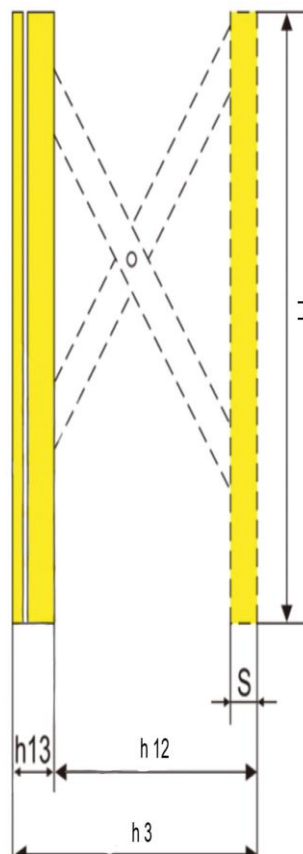

Table élévatrice TABLE-LOW

Pourquoi TABLE-LOW ?

La table élévatrice électrique TABLE-LOW avec rampe d'accès de Pallit est utilisée de manière stationnaire pour le levage et la descente électrique en continu de palettes et de caisses grillagées. Idéal pour une utilisation sur des chaînes de production ou pour alimenter les chaînes de montage.

Caractéristiques techniques

Table élévatrice TABLE-LOW

OPTIONS Choisissez entre

① | ②

Hauteur de levage	760 mm 1010 mm
Capacité	1000 kg 2000 kg
Poids	250 kg 376 kg

DIMENSIONS

Dimensions de la plateforme	① 1450 1140 mm ② 1560 1140 mm	
Hauteur min. de la plateforme	82 mm 100 mm	h13
Hauteur max. de la plateforme	760 mm 1000 mm	h3