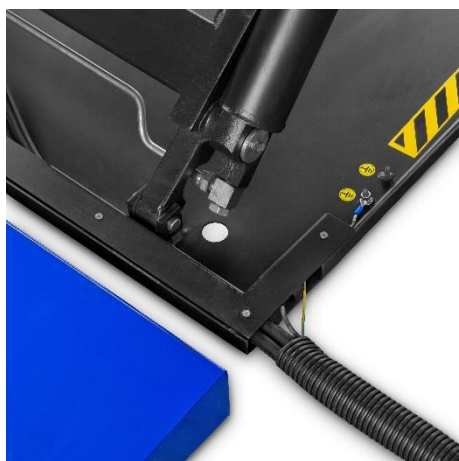

Photos

Table élévatrice TABLE-LOW

Pourquoi Pallit ?

- Livraison gratuite en 1-3 jours ouvrables
- Droit de retour de 100 jours
- Premiers secours à vie pour les questions techniques
- Service de réparation sur place disponible

Des questions ? Parlez-en à nos experts produits.

☎ 0800 - 941 615