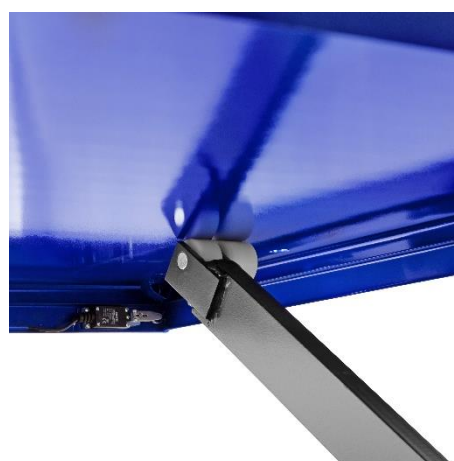

Photos

Table élévatrice TABLE-LOW

Pourquoi Pallit ?

- Livraison gratuite en 1-3 jours ouvrables
- Droit de retour de 100 jours
- Premiers secours à vie pour les questions techniques
- Service de réparation sur place disponible

Des questions ? Parlez-en à nos experts produits.

☎ 0800 - 941 615