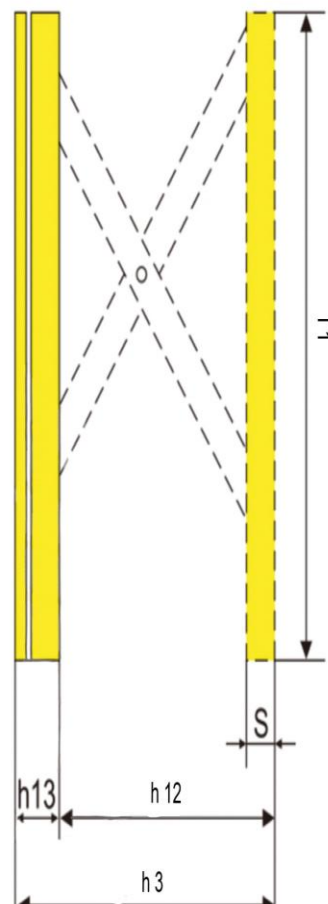

Table élévatrice TABLE-U

Pourquoi TABLE-U ?

La table élévatrice à ciseaux TABLE-U de Pallit permet de transporter des palettes et des caisses grillagées jusqu'à 1000 kg directement du transpalette à la plateforme élévatrice. La montée et la descente en continu s'effectuent électriquement à l'aide de l'élément de commande autonome. La table élévatrice est utilisée pour l'équipement et le chargement dans les chaînes de montage et de production, sur les chaînes de production ou dans les ateliers.

- **Grande plateforme de 1450 x 1140 mm** pour les marchandises palettées
- Avec un **interrupteur d'arrêt d'urgence** et un **verrouillage à clé** sur l'élément de commande

- Soulever 1000 kg à 1010 mm **en quelques secondes** seulement
- Tension / puissance moteur : **380 V / 0,75 kW**
- **Hauteur minimale de 80 mm**
- Construction en acier, soupape de surpression et revêtement par poudre veillent à une **grande longévité de l'équipement**
- Permet de travailler **de manière ergonomique et en ménageant ses forces** dans l'entreprise
- Puissant et performant - même à long terme : C'est pourquoi nous offrons notre « **garantie plus** » de 5 ans

Caractéristiques techniques

Table élévatrice TABLE-U

DIMENSIONS

Dimensions de la plateforme	1450 x 1140 mm	
Hauteur min. de la plateforme	80 mm	h13
Hauteur max. de la plateforme	1010 mm	h3

GÉNÉRALITÉS

Matériau	Acier
Capacité	1000 kg
Poids	235 kg
Puissance du moteur	0,75 kW
Tension de l'appareil	380 V