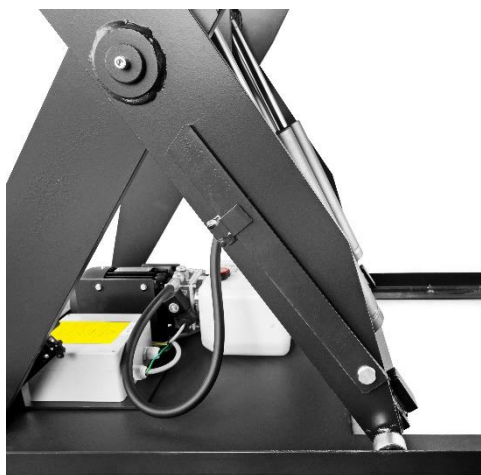

Photos

Table élévatrice TABLE