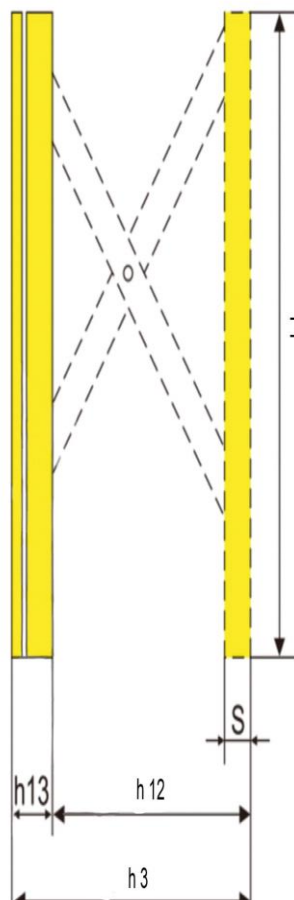

### Pourquoi TABLE ?

La table élévatrice électrique TABLE de Pallit est solidement ancrée ou encastrée dans le sol sur le lieu d'utilisation, ce qui permet de déplacer des charges en toute sécurité et de manière ergonomique jusqu'à une hauteur de levage de 1010 mm. Idéal pour une utilisation sur les chaînes de production, dans les ateliers, les entrepôts ou les entreprises de transport.

## Caractéristiques techniques

Table élévatrice TABLE

**OPTIONS** Choisissez entre

① | ②

Hauteur de levage	1010   1010 mm
Capacité	1000   2000 kg
Poids	220   280 kg

### DIMENSIONS

Dimensions de la plateforme	1300   800 mm	
Hauteur min. de la plateforme	190 mm	h13
Hauteur max. de la plateforme	1010 mm	h3