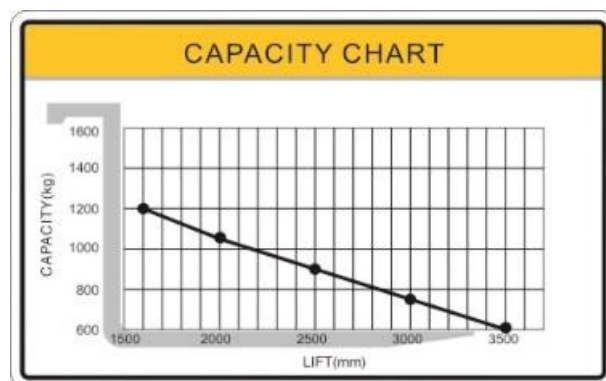

Immagini

Carrello elevatore elettrico BUDGET-S

Perché Pallit?

- Consegna gratuita in 1-3 giorni lavorativi
- Diritto di reso entro 100 giorni
- Cinque anni di garanzia di base su tutti i carrelli elevatori
- Primo soccorso telefonico in caso di malfunzionamento tecnico per tutta la durata del prodotto
- Servizio di riparazione disponibile in loco

Domande? Parlate con i nostri esperti sui prodotti.

☎ 800 - 683 803