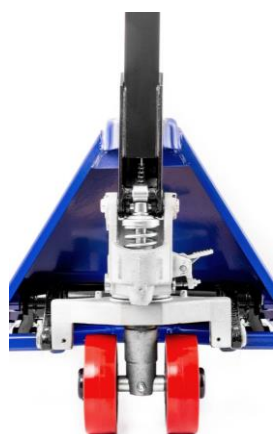

Immagini

Transpallet ribassato LOW-M