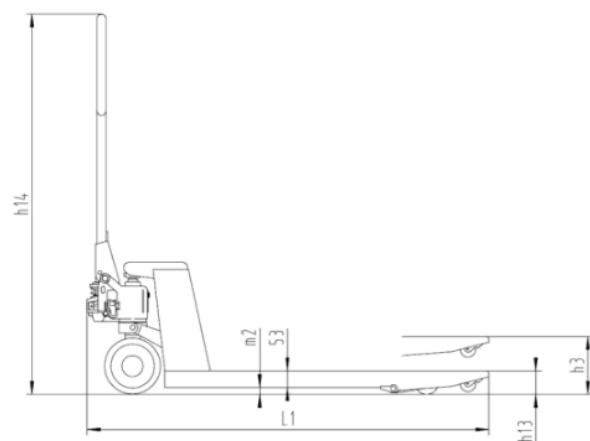

- **Altezza delle forche:** 35 mm
- Caricabile in modo affidabile **fino a 1000 kg**
- **Ruote:** Ruote tandem in poliuretano resistente e durevole (PU)
- Il **funzionamento silenzioso e stabile** durante il trasporto è garantito dalle **ruote tandem** sotto le forche
- **Impugnatura ergonomica**
- **Lunghezza forche di 1150 mm** progettata per il trasporto di qualsiasi tipo di pallet

- Questo transpallet ribassato può anche essere utilizzato per il prelievo e lo spostamento di **europallet standardizzati**.

Dati tecnici

Transpallet ribassato LOW-M

DIMENSIONI

Lunghezza delle forche	1150 mm	l
Larghezza	550 mm	b1
Lunghezza	1533 mm	l1
Larghezza esterna delle forche	550 mm	b5
Altezza da terra	7 mm	m2
Distanza fra le forche	250 mm	
Altezza dal pavimento	35 mm	h13
Altezza del timone	1174 mm	h14
Larghezza forca singola	160 mm	e
Baricentro	600 mm	c
Raggio di sterzata	1266 mm	Wa
Larghezza minima fra le scaffalature (europallet EPAL1)	1733 mm	Ast

INDICAZIONI GENERALI

Portata	1000 kg
Materiale	Acciaio
Peso	75 kg

CORSA

Altezza di sollevamento (h3)	140 mm
Tipo di sollevamento	Manuale
Corsa effettiva	88 mm

RUOTE

Materiale ruote	Poliuretano (PU)
Rulli	Tandem
Larghezza ruote	70 mm
Diametro ruote fisse	50 mm
Larghezza ruote piroettanti	50 mm
Diametro ruote piroettanti	150 mm
Ruote di imbocco	Sì