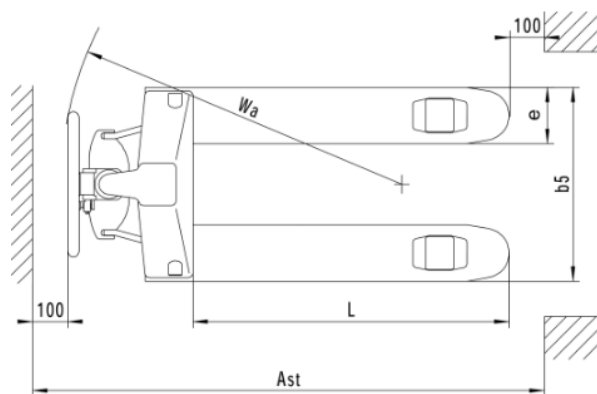

- **Altezza delle forche:** 35 mm
- Caricabile in modo affidabile **fino a 1000 kg**
- **Ruote:** Ruote tandem in poliuretano resistente e durevole (PU)
- Il **funzionamento silenzioso e stabile** durante il trasporto è garantito dalle **ruote tandem** sotto le forche
- **Impugnatura ergonomica**
- **Lunghezza forche di 1150 mm** progettata per il trasporto di qualsiasi tipo di pallet

- Questo transpallet ribassato può anche essere utilizzato per il prelievo e lo spostamento di **europallet standardizzati**.

Dati tecnici

Transpallet ribassato LOW-M

DIMENSIONI

Lunghezza delle forche	1150 mm	l
Larghezza	550 mm	b1
Lunghezza	1533 mm	l1
Larghezza esterna delle forche	550 mm	b5
Altezza da terra	7 mm	m2
Distanza fra le forche	250 mm	
Altezza dal pavimento	35 mm	h13
Altezza del timone	1174 mm	h14
Larghezza forca singola	160 mm	e
Baricentro	600 mm	c
Raggio di sterzata	1266 mm	Wa
Larghezza minima fra le scaffalature (europallet EPAL1)	1733 mm	Ast

INDICAZIONI GENERALI

Portata	1000 kg
Materiale	Acciaio
Peso	75 kg

CORSA

Altezza di sollevamento (h3)	140 mm
Tipo di sollevamento	Manuale
Corsa effettiva	88 mm

RUOTE

Materiale ruote	Poliuretano (PU)
Rulli	Tandem
Larghezza ruote	70 mm
Diametro ruote fisse	50 mm
Larghezza ruote piroettanti	50 mm
Diametro ruote piroettanti	150 mm
Ruote di imbocco	Sì