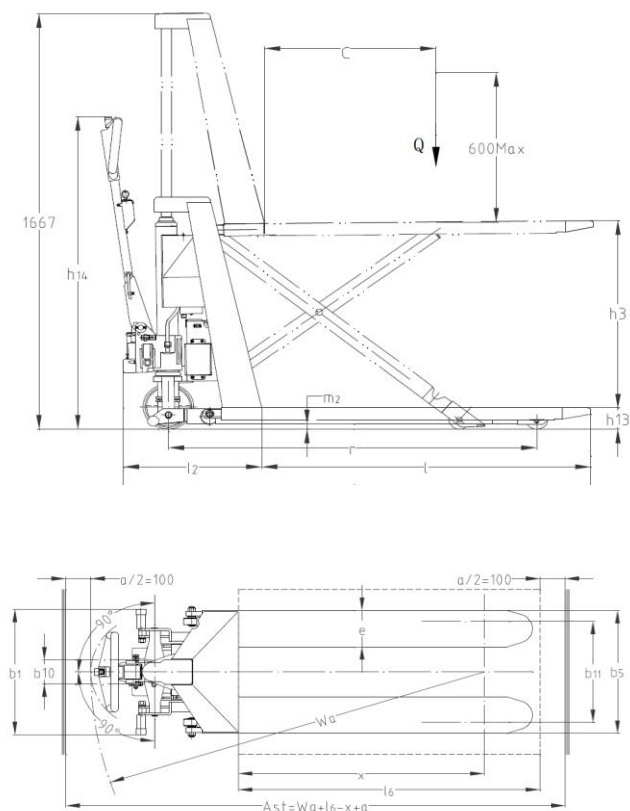

Dati tecnici

Transpallet pantografato ZAC-E

DIMENSIONI

Lunghezza delle forche	1170 mm	
Larghezza	585 mm	
Lunghezza	1730 mm	l1
Altezza	1270 mm	
Max. altezza totale	1667 mm	
Larghezza esterna delle forche	550 mm	b5
Altezza da terra	18 mm	
Distanza fra le forche	230 mm	b11
Altezza dal pavimento	85 mm	h13
Altezza del timone	1200 mm	h14
Larghezza forca singola	160 mm	
Baricentro	600 mm	c
Raggio di sterzata	1370 mm	Wa
Larghezza minima fra le scaffalature (europallet EPAL1)	1930 mm	Ast

INDICAZIONI GENERALI

Portata	1000 kg
Materiale	Acciaio
Peso	110 kg
Tipo di propulsione	Manuale

BATTERIA

Tipo di batteria	Gel
Ore di esercizio	ca 5. ore
Capacità della batteria	56 Ah
Tensione della batteria	12 V

CORSA

Altezza di sollevamento	800 mm h3
Potenza del motore	0,58 kW
Corsa effettiva	715 mm
Mobile fino all'altezza	450 mm
Velocità di sollevamento, a vuoto	0,045 m/s
Velocità di discesa, a vuoto	0,064 m/s

RUOTE

Materiale ruote	Poliuretano (PU)
Ruota di scorrimento	Singolo
Larghezza ruote	50 mm
Diametro ruote fisse	75 mm
Larghezza ruote piroettanti	55 mm
Diametro ruote piroettanti	180 mm
Ruote di imbocco	No

Miglioriamo continuamente i nostri prodotti. Pertanto, i dati tecnici possono variare senza preavviso. Sono escluse dalla garanzia del produttore "Garanzia Plus" le parti soggette a usura, le batterie ricaricabili e gli accumulatori. I dettagli sono riportati nella nostra dichiarazione di garanzia. Il carrello elevatore è conforme alle norme di sicurezza dell'UE.