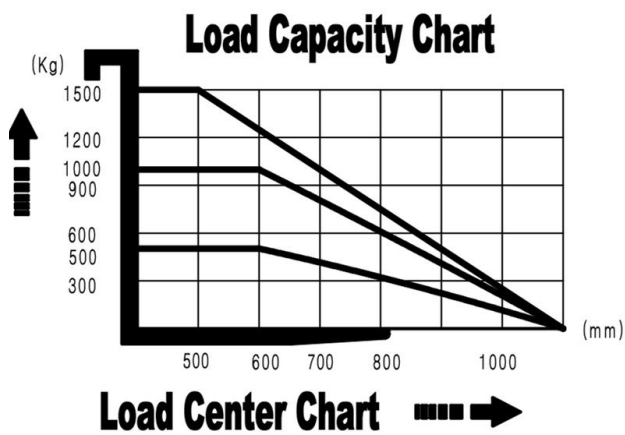

Bilder

Hochhubwagen LIFT-L