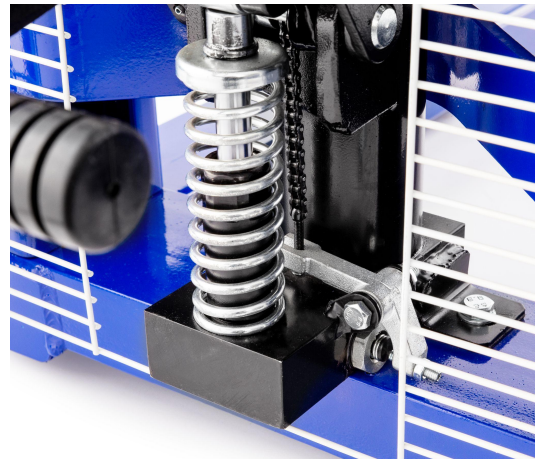

Bilder

Hochhubwagen LIFT-L