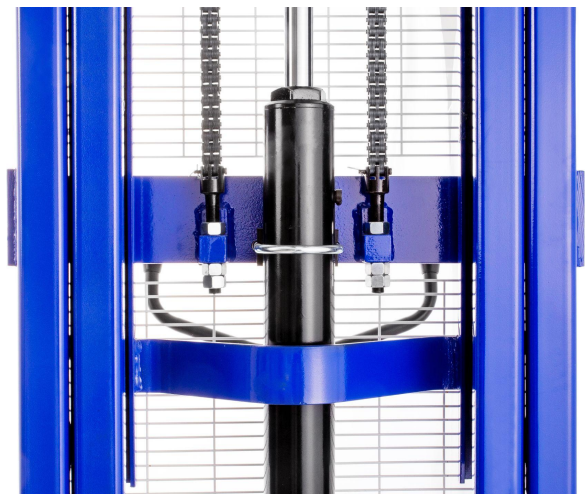

Bilder

Hochhubwagen LIFT-L