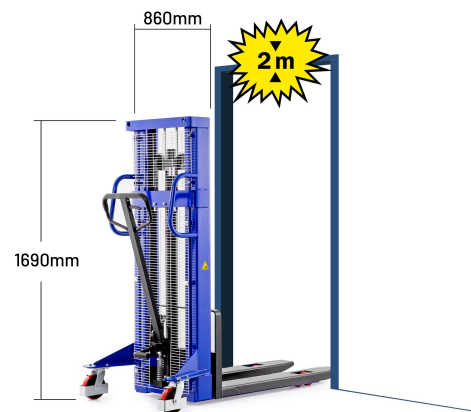

Bilder

Hochhubwagen LIFT-L