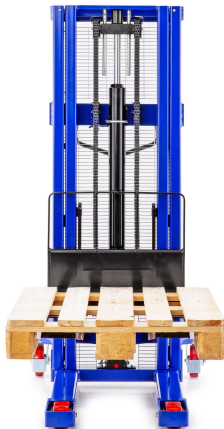

Bilder

Hochhubwagen LIFT-L