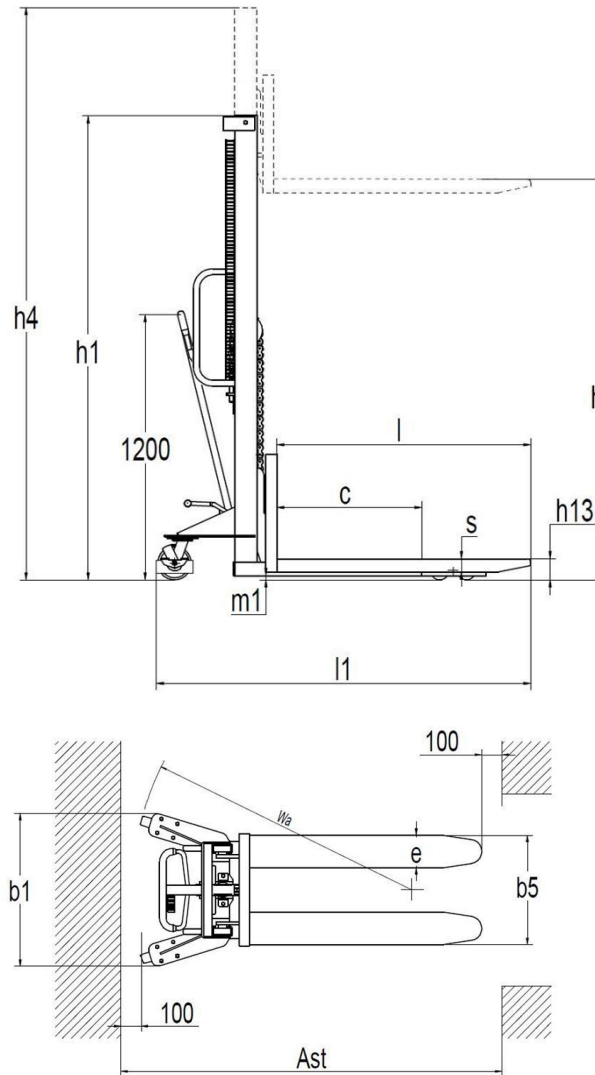

# Technische Daten

### ABMESSUNGEN

Gabellänge	1150 mm	l
Breite	860 mm	b1
Länge	1705 mm	l1
Max. Gesamthöhe	2500 mm	h4
Min. Gesamthöhe	1690 mm	h1
Gabelbreite außen	580 mm	b5
Bodenfreiheit	25 mm	m1
Abstand zwischen Gabeln	240 mm	
Höhe von Boden	90 mm	h13
Deichselhöhe	1200 mm	
Gabelbreite einzeln	170 mm	e
Lastschwerpunkt	600 mm	c
Wenderadius	1380 mm	Wa
Min. Regalgangbreite (EPAL1 Europaletten)	1945 mm	Ast

### HUB

Hubart	Manuell
Hubhöhe	2000 mm h3
Freihubfunktion	Ja
Hubhöhe Freihub	300 mm
Mast	Duplex
Effektiver Hub	1915 mm
Absenkung unter Last	32,5 mm
Hubhöhe je Pumpschlag	20 mm