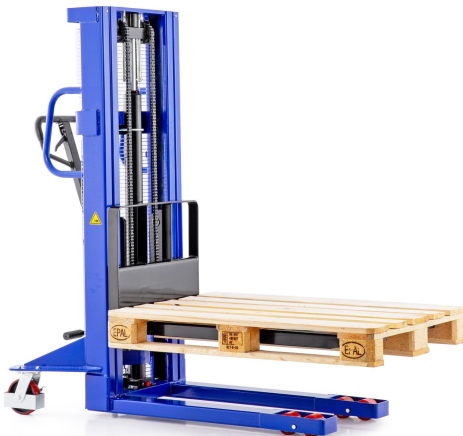

Bilder

Hochhubwagen LIFT-L