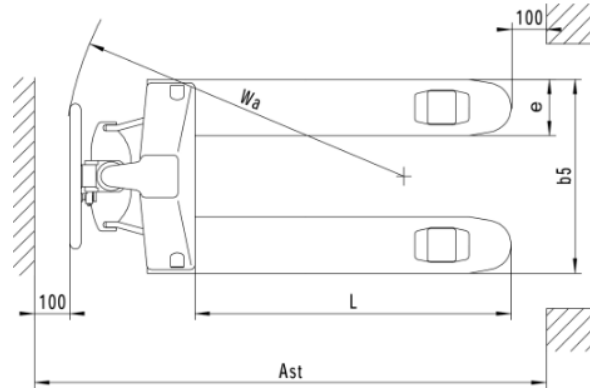

- **Tandembereifung** unterhalb den Zinken
- **Ergonomischer Handgriff**
- **Gabellänge von 1150 mm** für den Transport jeglicher Palettenart ausgelegt
- Mit diesem Niederflurhubwagen können auch **genormte Europaletten** aufgenommen und verfahren werden

Technische Daten

Niederflurhubwagen LOW-M

ABMESSUNGEN

Gabellänge	1150 mm	l
Breite	550 mm	b1
Länge	1533 mm	l1
Gabelbreite außen	550 mm	b5
Bodenfreiheit	7 mm	m2
Abstand zwischen Gabeln	250 mm	
Höhe von Boden	35 mm	h13
Deichselhöhe	1174 mm	h14
Gabelbreite einzeln	160 mm	e
Lastschwerpunkt	600 mm	c
Wenderadius	1266 mm	Wa
Min. Regalgangbreite (EPAL1 Europaletten)	1733 mm	Ast

ALLGEMEIN

Tragkraft	1000 kg
Material	Stahl
Gewicht	75 kg

HUB

Hubhöhe (h3)	140 mm
Hubart	Manuell
Effektiver Hub	88 mm

BEREIFUNG

Material der Bereifung	Polyurethan (PU)
Laufrollen	Tandem
Breite Laufrollen	70 mm
Durchmesser Laufrollen	50 mm
Breite Lenkrollen	50 mm
Durchmesser Lenkrollen	150 mm
Einlaufrollen	ja