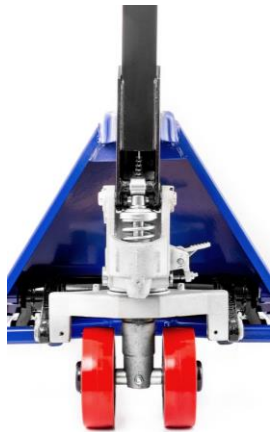

Bilder

Niederflurhubwagen LOW-M