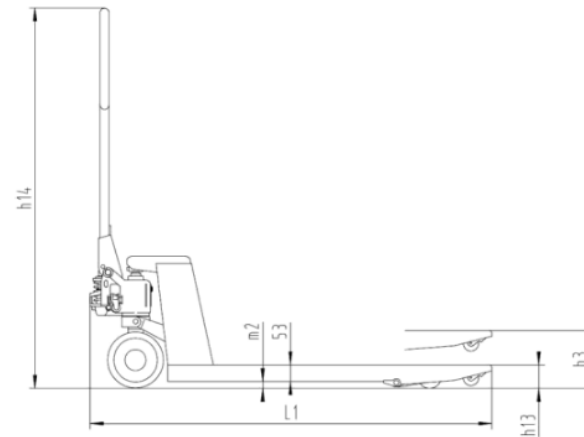

- **Tandembereifung** unterhalb den Zinken
- **Ergonomischer Handgriff**
- **Gabellänge von 1150 mm** für den Transport jeglicher Palettenart ausgelegt
- Mit diesem Niederflurhubwagen können auch **genormte Europaletten** aufgenommen und verfahren werden

Technische Daten

Niederflurhubwagen LOW-M

ABMESSUNGEN

Gabellänge	1150 mm	l
Breite	550 mm	b1
Länge	1533 mm	l1
Gabelbreite außen	550 mm	b5
Bodenfreiheit	7 mm	m2
Abstand zwischen Gabeln	250 mm	
Höhe von Boden	35 mm	h13
Deichselhöhe	1174 mm	h14
Gabelbreite einzeln	160 mm	e
Lastschwerpunkt	600 mm	c
Wenderadius	1266 mm	Wa
Min. Regalgangbreite (EPAL1 Europaletten)	1733 mm	Ast

ALLGEMEIN

Tragkraft	1000 kg
Material	Stahl
Gewicht	75 kg

HUB

Hubhöhe (h3)	140 mm
Hubart	Manuell
Effektiver Hub	88 mm

BEREIFUNG

Material der Bereifung	Polyurethan (PU)
Laufrollen	Tandem
Breite Laufrollen	70 mm
Durchmesser Laufrollen	50 mm
Breite Lenkrollen	50 mm
Durchmesser Lenkrollen	150 mm
Einlaufrollen	ja