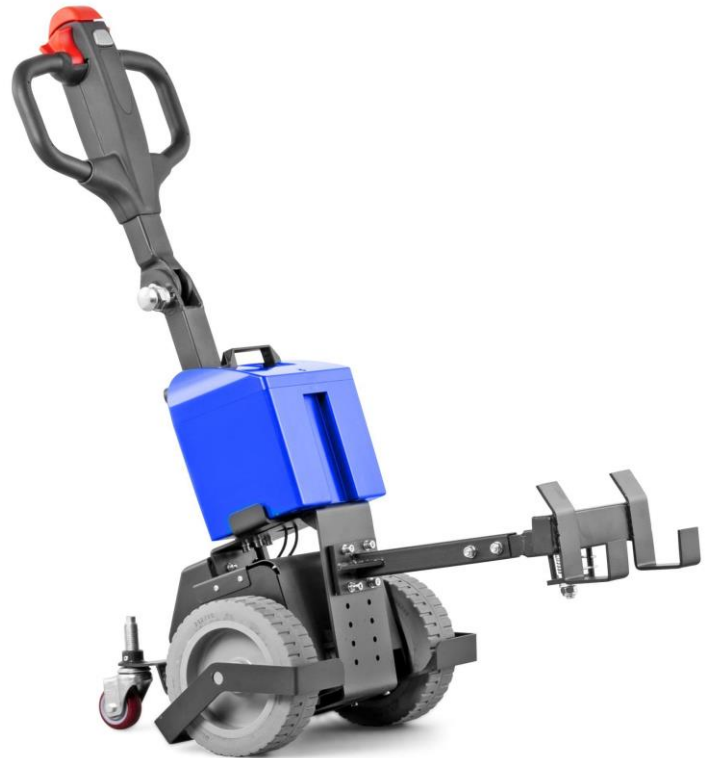

## Elektro-Deichsel- schlepper PULL für 1000kg

### Warum der PULL für 1000kg?

Diese elektrische Ziehhilfe ist für das kraftsparende und rückschonende Bewegen rollender Lasten bis 1000 kg ausgelegt. Verwendung findet der Deichsel-schlepper beispielsweise im Einzelhandel, in Industrie oder Gewerbe oder auch im privaten Gebrauch zum Ausrichten von Wohnwagen oder Bootsaufliegern.

- **Höhenverstellbare** Deichsel für ergonomisches Arbeiten
- Geringes Eigengewicht von **62 kg**
- **24 Ah** starke Gel-Batterie
- Sowohl **vorwärts** als auch **rückwärts** Bewegung möglich
- Bereifung aus **Gummi/ Polurethan** (PU)

- **Höhenverstellbare** Laufrollen
- Die Batterie lässt sich mit dem in der Lieferung enthaltenen **externen Ladegerät** an jeder 230V-Steckdose laden