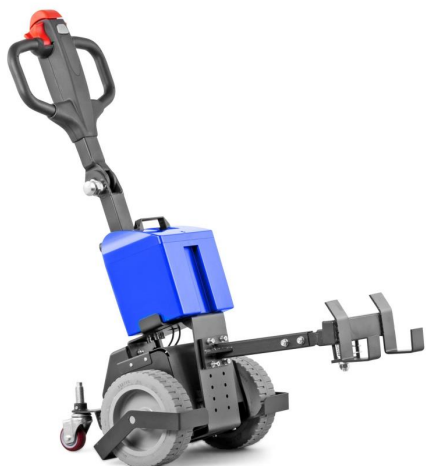

## Elektro-Deichsel- schlepper PULL für 1000kg

- **Höhenverstellbare** Deichsel für ergonomisches Arbeiten
- Geringes Eigengewicht von **62 kg**
- **24 Ah** starke Gel-Batterie
- Sowohl **vorwärts** als auch **rückwärts** Bewegung möglich
- Bereifung aus **Gummi/ Polurethan** (PU)

## Bilder

Elektro-Deichselschlepper PULL für 1000kg