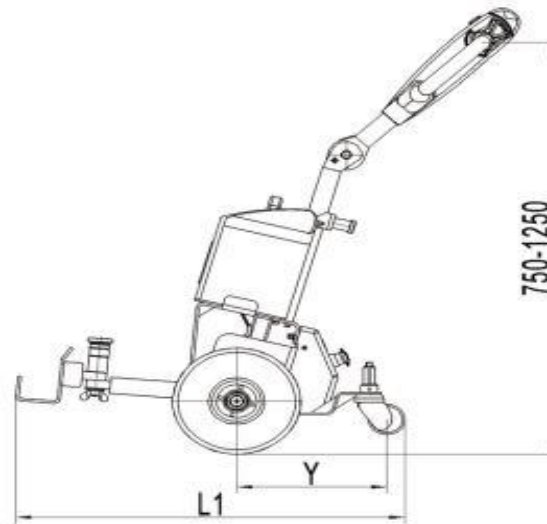

Technische Daten

Elektrohubwagen ONE-L

ABMESSUNGEN

Breite	490 mm	
Länge	810 mm	l1
Höhe	1250 mm	
Bodenfreiheit	38 mm	m2

ALLGEMEIN

Tragkraft	1000 kg
Fahrstrecke	Kurzstrecke
Gewicht	62 kg
Bremsenart	elektromagnetisch

Batteriedaten

Batterietyp	Gel
Gewicht (Batterie)	16 kg
Batteriekapazität	24 Ah
Batteriespannung)	24 V
Spannung Gerät	24 V
Batteriestandanzeige	Ja
Ladegerät	extern
Anzahl Batterien	1

ANTRIEB

Motortyp (Antrieb)	Gleichstrommotor
Antriebsart	elektrisch
Motorleistung	0,3 kW
Fahrgeschwindigkeit (beladen)	4,2 km/h
Fahrgeschwindigkeit (unbeladen)	4,5 km/h

BEREIFUNG

Material der Bereifung	Gummi/ Polyurethan (PU)
Breite Laufrollen	32 mm
Durchmesser Laufrollen	75 mm
Breite Lenkrollen	80 mm
Durchmesser Lenkrollen	250 mm

Wir verbessern unsere Produkte kontinuierlich. Deshalb können sich technische Daten ohne Vorankündigung ändern. Ausgenommen von unserer Herstellergarantie "Plus-Garantie" sind Verschleißteile, Akkus und Batterien - Details finden Sie in unserer Garantieerklärung. Der Hubwagen entspricht den Sicherheitsbestimmungen der EU.