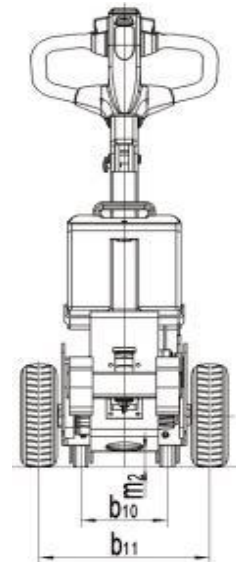

Technische Daten

Elektrohubwagen ONE-L

ABMESSUNGEN

Breite	490 mm	
Länge	810 mm	l1
Höhe	1250 mm	
Bodenfreiheit	38 mm	m2

ALLGEMEIN

Tragkraft	1000 kg
Fahrstrecke	Kurzstrecke
Gewicht	62 kg
Bremsenart	elektromagnetisch

Batteriedaten

Batterietyp	Gel
Gewicht (Batterie)	16 kg
Batteriekapazität	24 Ah
Batteriespannung)	24 V
Spannung Gerät	24 V
Batteriestandanzeige	Ja
Ladegerät	extern
Anzahl Batterien	1

ANTRIEB

Motortyp (Antrieb)	Gleichstrommotor
Antriebsart	elektrisch
Motorleistung	0,3 kW
Fahrgeschwindigkeit (beladen)	4,2 km/h
Fahrgeschwindigkeit (unbeladen)	4,5 km/h

BEREIFUNG

Material der Bereifung	Gummi/ Polyurethan (PU)
Breite Laufrollen	32 mm
Durchmesser Laufrollen	75 mm
Breite Lenkrollen	80 mm
Durchmesser Lenkrollen	250 mm

Wir verbessern unsere Produkte kontinuierlich. Deshalb können sich technische Daten ohne Vorankündigung ändern. Ausgenommen von unserer Herstellergarantie "Plus-Garantie" sind Verschleißteile, Akkus und Batterien - Details finden Sie in unserer Garantieerklärung. Der Hubwagen entspricht den Sicherheitsbestimmungen der EU.