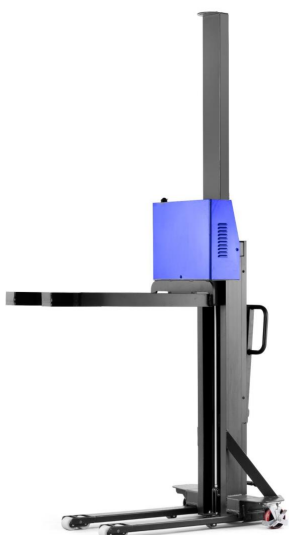

Bilder

Elektro-Selbstverladender Mitnahmestapler TRUCKGO