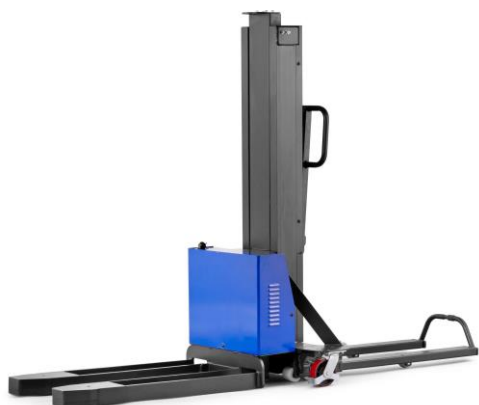

Bilder

Elektro-Selbstverladender Mitnahmestapler TRUCKGO