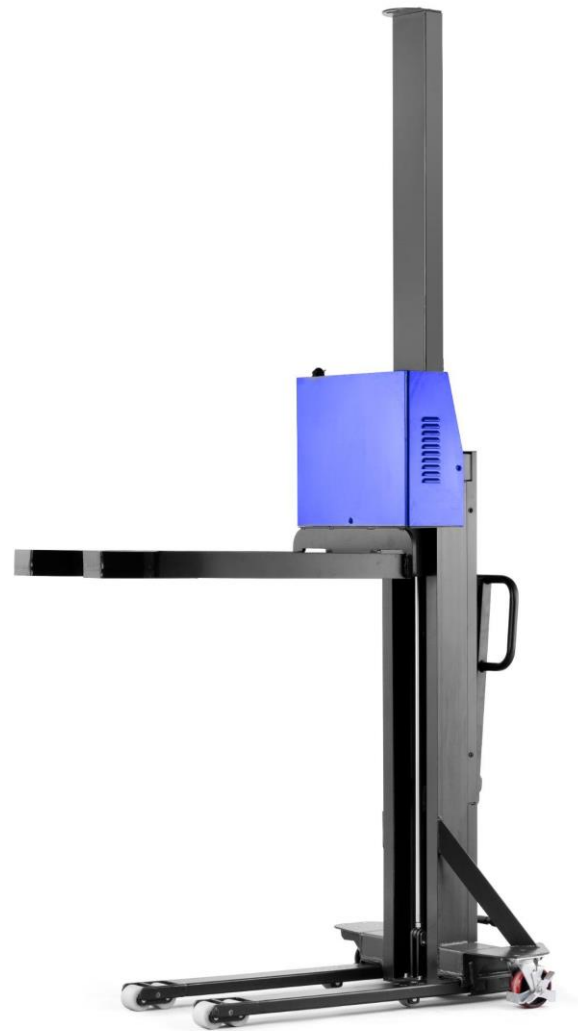

# Elektro- Selbstverladender- Mitnahmestapler- TRUCKGO

## Warum der TRUCKGO?

Der Pallit TRUCKGO ist ein selbstverladender Elektro-Mitnahmestapler, welcher sich hervorragend als Mitnahmegerat für Lieferfahrzeuge oder Lkw ohne Laderampe eignet. Dieser Hubwagen schont Kraft und Nerven beim Be- und Entladen, zusätzlich ist er auch für reine Transportarbeiten mit bis zu 500 kg einsetzbar.

- Sicheres Heben von Lasten bis zu **500 kg** bei einer Gabellänge von 1050mm
- Zuverlässiges Heben von Waren bis zu einer Hubhöhe von **1300 mm**
- Motorleistung **0,8 kW**

- **Sonderhubwagen** eignet sich vor allem für den industriellen Arbeitsalltag
- **Vorteil:** Dieser Mitnahmestapler ist selbstverladend und elektrisch und kann somit bequem eingesetzt werden
- Stark und leistungsfähig - auch auf Dauer: Deshalb bieten wir unsere **Plus-Garantie für 5 Jahre**

### ALLGEMEIN

Tragkraft	500 kg
Antriebsart	Elektrisch
Gewicht	303 kg