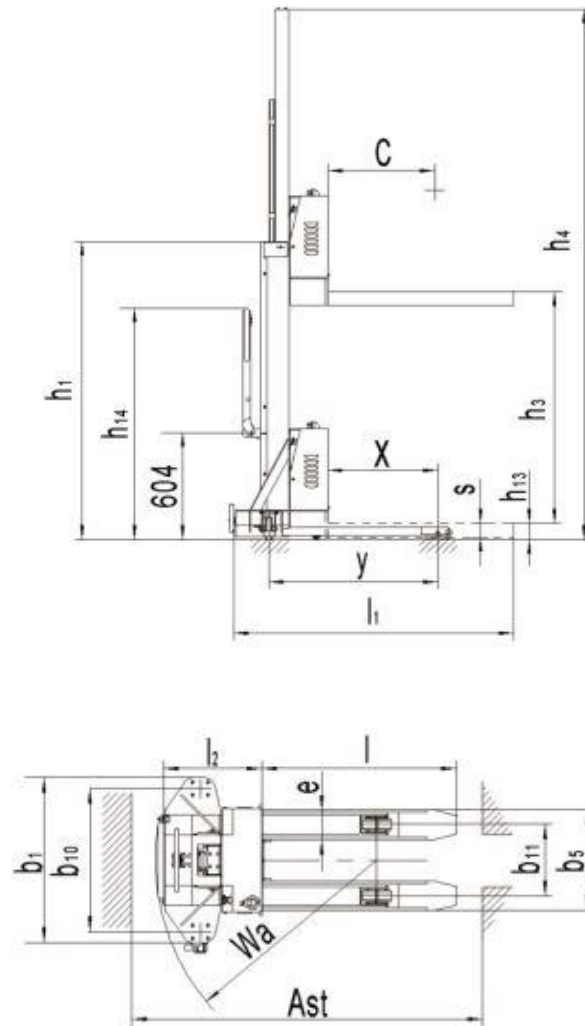

### ABMESSUNGEN

Gabellänge	1500 mm	l
Breite	888 mm	b1
Länge	1608 mm	l1
Gabelbreite außen	540 mm	b5
Abstand zwischen Gabeln	220 mm	
Höhe von Boden	80 mm	h13
Gabelbreite einzeln	160 mm	e
Lastschwerpunkt	500 mm	c
Wenderadius	1200 mm	Wa
Min. Regalgangbreite (EPAL1 Europalette)	2181 mm	Ast

### HUB

Hubhöhe	1300mm
Mast	Mono
Anhebegeschwindigkeit, unbeladen	0,047 m/s
Ablassgeschwindigkeit beladen	0,144 m/s
Motorleistung, Hub	0,8 kW