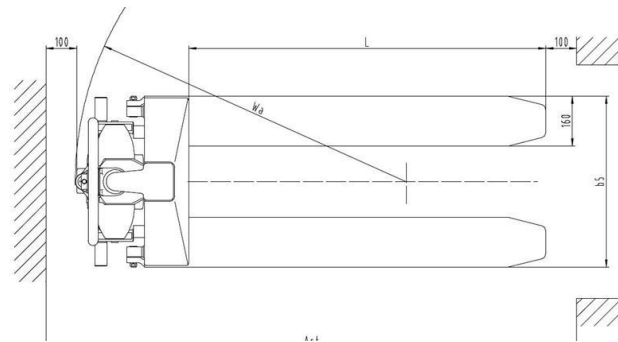

- Perfekte Hubhöhe von 800 mm zum **ergonomischen Kommissionieren**
- **Gabellänge von 1150 mm** für Einweg- und Europaletten (EPAL 1)
- Maximale Tragkraft von **1000 kg**
- Sicherer Stand dank seitlich angeordneter **Stützfüße**
- Einfacher Hub durch eine **Zwei-Zylinder-Teleskop-Hydraulik**

Technische Daten

Scherenhubtisch ZAC-C

ABMESSUNGEN

Gabellänge	1150 mm	
Breite	550 mm	
Länge	1515 mm	
Gabelbreite außen	550 mm	b5
Bodenfreiheit	85 mm	
Abstand zwischen Gabeln	230 mm	
Höhe von Boden	85 mm	h13
Deichselhöhe	1220 mm	
Gabelbreite einzeln	160 mm	
Lastschwerpunkt	600 mm	c
Wenderadius	1370 mm	Wa
Min. Regalgangbreite (EPAL1 Europaletten)	1715 mm	

ALLGEMEIN

Tragkraft	1000 kg
Material	Stahl
Gewicht	108 kg
Antriebsart	manuell
Artikelnummer	10001059

HUB

Hubhöhe	800 mm
Effektiver Hub	715 mm
Hubhöhe je Pumpschlag	25 mm
Fahrbar bis Höhe	300 mm

BEREIFUNG

Material der Bereifung	Polyurethan (PU)
Laufrolle	Single
Breite der Laufrollen	50 mm
Durchmesser der Laufrollen	80 mm
Breite der Lenkrollen	50 mm
Durchmesser der Lenkrollen	180 mm
Einlaufrollen	Nein