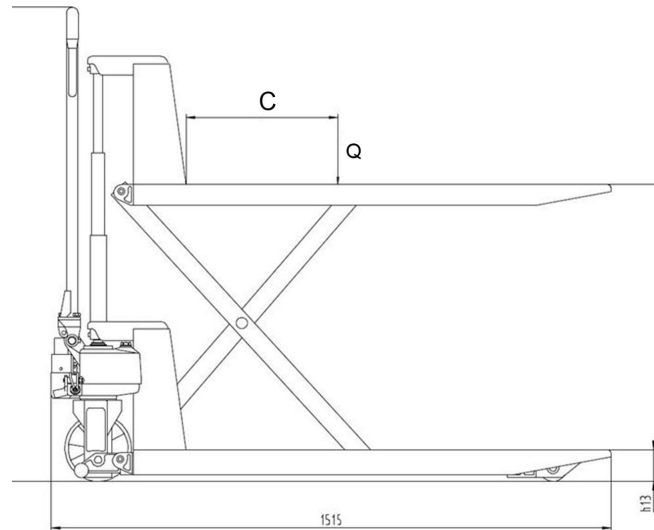

Scherenhubwagen ZAC-C

Warum der ZAC-C?

Mit dem Scherenhubwagen ZAC-C können palettierte Waren auf eine Hubhöhe von 800 mm angehoben werden - für ergonomisches Arbeiten beim Kommissionieren. Das Modell bietet die perfekte Kombination aus Hubtisch, Deichselhubwagen und Werkbank.

- Perfekte Hubhöhe von 800 mm zum **ergonomischen Kommissionieren**
- **Gabellänge von 1150 mm** für Einweg- und Europaletten (EPAL 1)
- Maximale Tragkraft von **1000 kg**
- Sicherer Stand dank seitlich angeordneter **Stützfüße**
- Einfacher Hub durch eine **Zwei-Zylinder-Teleskop-Hydraulik**

Technische Daten

Scherenhubtisch ZAC-C

ABMESSUNGEN

Gabellänge	1150 mm	
Breite	550 mm	
Länge	1515 mm	
Gabelbreite außen	550 mm	b5
Bodenfreiheit	85 mm	
Abstand zwischen Gabeln	230 mm	
Höhe von Boden	85 mm	h13
Deichselhöhe	1220 mm	
Gabelbreite einzeln	160 mm	
Lastschwerpunkt	600 mm	c
Wenderadius	1370 mm	Wa
Min. Regalgangbreite (EPAL1 Europaletten)	1715 mm	

ALLGEMEIN

Tragkraft	1000 kg
Material	Stahl
Gewicht	108 kg
Antriebsart	manuell
Artikelnummer	10001059

HUB

Hubhöhe	800 mm
Effektiver Hub	715 mm
Hubhöhe je Pumpschlag	25 mm
Fahrbar bis Höhe	300 mm

BEREIFUNG

Material der Bereifung	Polyurethan (PU)
Laufrolle	Single
Breite der Laufrollen	50 mm
Durchmesser der Laufrollen	80 mm
Breite der Lenkrollen	50 mm
Durchmesser der Lenkrollen	180 mm
Einlaufrollen	Nein