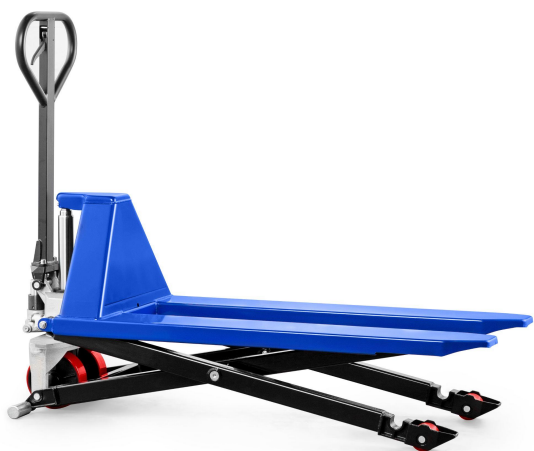

Bilder

Scherenhubtisch ZAC-C