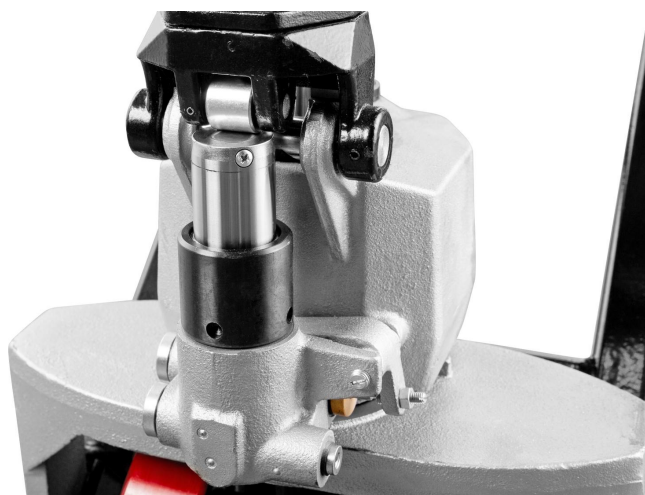

Bilder

Scherenhubtisch ZAC-C