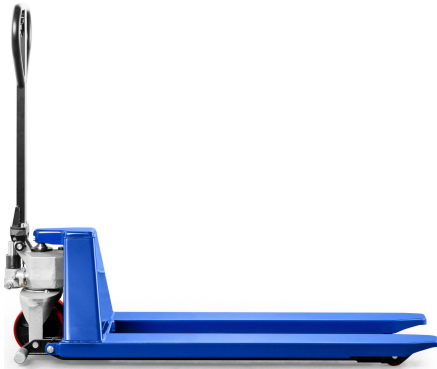

Bilder

Scherenhubtisch ZAC-C