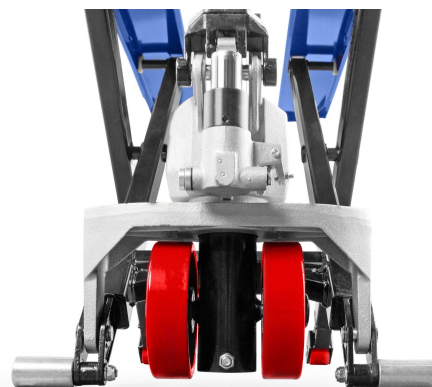

Bilder

Scherenhubtisch ZAC-C