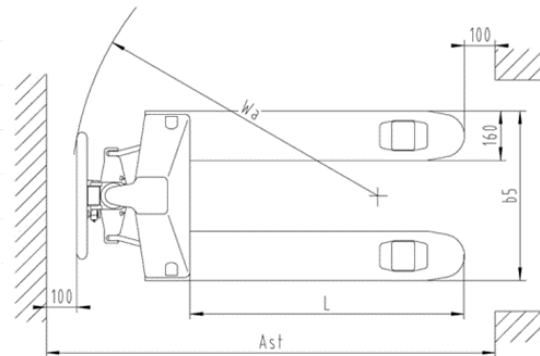

### ABMESSUNGEN

Modell:	COMPACT-PU/ COMPACT-R	
Gabellänge	800 mm	l
Länge	1193/1195 mm	l1
Höhe	1230 mm	h14
Gabelbreite außen	540 mm	b5
Bodenfreiheit	25/37 mm	m2
Abstand zwischen Gabeln	220 mm	
Höhe von Boden	85 mm	h13
Gabelbreite einzeln	160 mm	e

### HUB

Hubhöhe (h3)	200 mm
Effektiver Hub (h12)	115/ 110mm