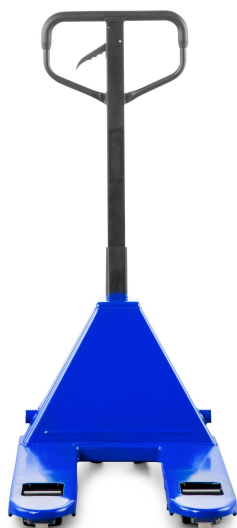

Bilder

Kurzer Hubwagen COMPACT