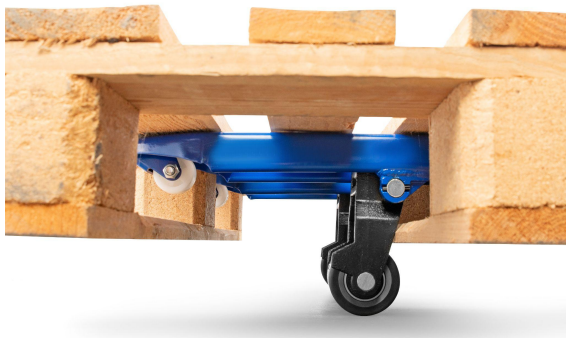

Bilder

Kurzer Hubwagen COMPACT