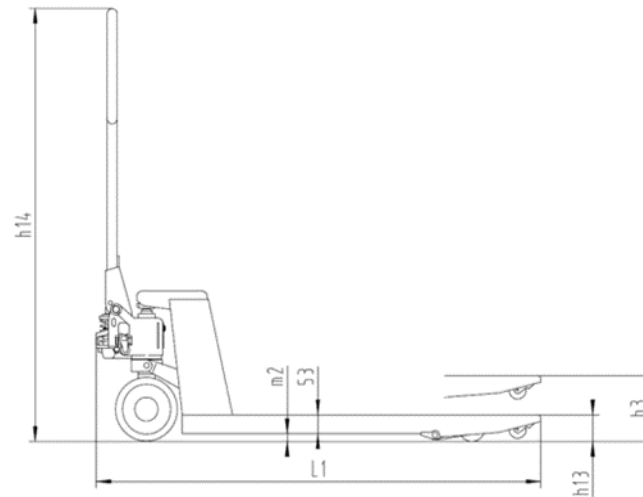

Technische Daten

Kurzer Hubwagen COMPACT

ABMESSUNGEN

Modell:	COMPACT-PU/ COMPACT-R	
Gabellänge	800 mm	l
Länge	1193/1195 mm	l1
Höhe	1230 mm	h14
Gabelbreite außen	540 mm	b5
Bodenfreiheit	25/37 mm	m2
Abstand zwischen Gabeln	220 mm	
Höhe von Boden	85 mm	h13
Gabelbreite einzeln	160 mm	e

ALLGEMEIN

Tragkraft	2500 kg
Hubart	Manuell hydraulisch
Farbe	Ultramarinblau
Material	Stahl
Gewicht	56 kg
Chassis Oberfläche	Pulverbeschichtet
Antrieb	Manuell

HUB

Hubhöhe (h3)	200 mm
Effektiver Hub (h12)	115/ 110mm

BEREIFUNG

Material der Bereifung	Polyurethan (PU)/ Gummi (R)
Gabelrollen	Single
Breite Lenkrollen	50 mm
Durchmesser Lenkrollen	200 mm

EINSATZDATEN

Lastschwerpunkt	600mm	
Wenderadius	1275 mm	Wa
Min. Regalgangbreite (Europalette)	1393 mm	Ast

Wir verbessern unsere Produkte kontinuierlich. Deshalb können sich technische Daten ohne Vorankündigung ändern. Produktbilder und Skizzen können abweichen. Ausgenommen von unserer Herstellergarantie "Plus-Garantie" sind Verschleißteile, Akkus und Batterien - Details finden Sie in unserer Garantieerklärung. Der Hubwagen entspricht den Sicherheitsbestimmungen der EU