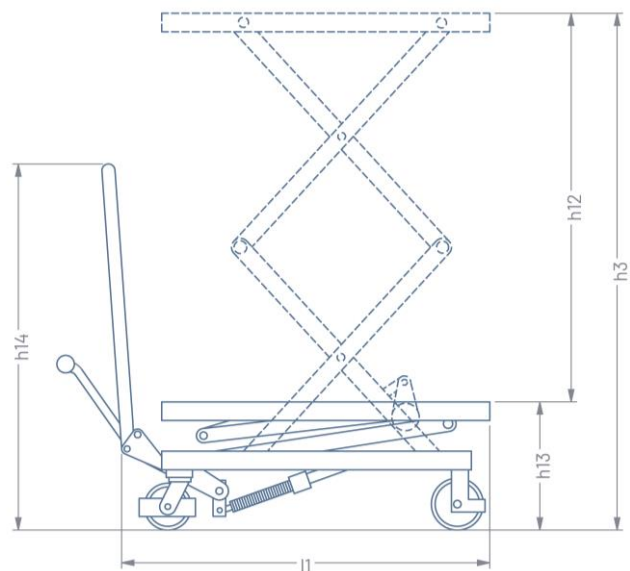

- L'**ampia piattaforma** garantisce una pratica area di stoccaggio
- **Altezza di sollevamento di 1220** **rispettivamente 1295mm** grazie a uno stabile braccio a forbice
- **Piattaforma, telaio e maniglione in acciaio inox**, parti secondarie zincate galvanicamente
- Capacità di carico massima fino a **100** **o 350 kg a seconda della variante**
- Facile **sollevamento tramite pedale**

Dati tecnici

Carrello elevatore in acciaio inox parziale INOXX-L

DIMENSIONI

Opzione	① ②	
Dimensione della piattaforma	700x 450 910x500mm	lxb5
Larghezza	450 500mm	b1
Lunghezza	719 980mm	l1
Altezza del timone	945 980mm	h14
Altezza minima della piattaforma	250 355mm	h13

GENERALE

Capacità di carico	100 350kg
Materiale	Acciaio inox parziale
Peso	55 98kg
Tipo di azionamento	manualmente

SOLLEVAMENTO

Tipo di sollevamento	Idraulico manuale	
Altezza di sollevamento	1220 1295mm	h3
Sollevamento efficace	970 940mm	h12

TRATTAMENTO

Materiale del pneumatico	Poliuretano (PU)
Diametro dei rulli	100 125 mm
Ruote larghe	30 35 mm
Diametro della rotella	100 125 mm
Ampie ruote piroettanti	30 35 mm

Miglioriamo continuamente i nostri prodotti. Per questo motivo, i dati tecnici possono cambiare senza preavviso. I dettagli della garanzia del produttore "Garanzia di base" sono riportati nella nostra dichiarazione di garanzia. Il carrello della piattaforma elevabile è conforme alle norme di sicurezza dell'UE.