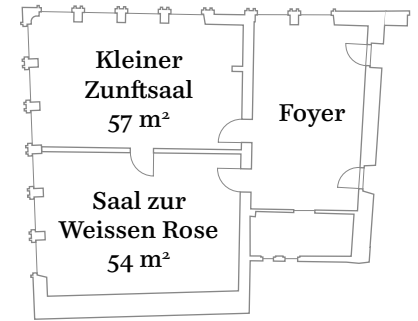

2. Obergeschoss / 2nd floor

Infrastruktur / Infrastructure in CHF

Beamer (Full HD, HDMI), Screen	350.-
Laptop	120.-
Sound System, Mikrofone /	220.-
Sound system, microphones (Grosser Zunftsaal)	
Bühnenelemente / Stage pieces, 1 x 2 m	120.- pro Stück / pp
WLAN	0.-
Steinway & Sons	450.-
Hussen für Stühle / Chair covers	12.- pro Stück / pp
Tischdekorationen / Table decorations	30.- Tisch / Table

Individuelle Wünsche erfüllen wir gerne

Das Zunfthaus zur Saffran steht nicht nur für herausragende Gastlichkeit, sondern auch für individuelle Beratung. Sei es bei der Saal- & Tischdekoration, der Empfehlung von Musikern oder Artisten.

We gladly fulfill individual wishes

The Zunfthaus zur Saffran not only stands for outstanding hospitality, instead for individual ideas and advice - whether by the choice of a hall, table decorations or proposals for musicians and artistes.