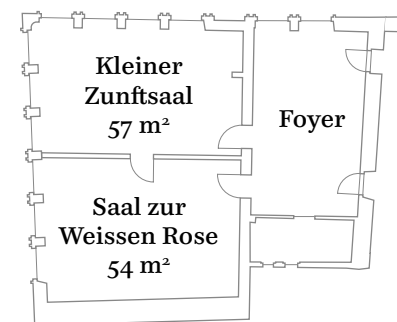

2. Obergeschoss / 2nd floor

Infrastruktur / Infrastructure in CHF

Beamer (Full HD, HDMI), Screen	350.-
Laptop	120.-
Sound System, Mikrofone / Sound system, microphones (Grosser Zunftsaal)	220.-
Bühnenelemente / Stage pieces, 1 x 2 m	120.- pro Stück / pp
WLAN	0.-
Steinway & Sons	450.-
Hussen für Stühle / Chair covers	12.- pro Stück / pp
Tischdekorationen / Table decorations	30.- Tisch / Table

Individuelle Wünsche erfüllen wir gerne

Das Zunfthaus zur Saffran steht nicht nur für herausragende Gastlichkeit, sondern auch für individuelle Beratung. Sei es bei der Saal- & Tischdekoration, der Empfehlung von Musikern oder Artisten.

We gladly fulfill individual wishes

The Zunfthaus zur Saffran not only stands for outstanding hospitality, instead for individual ideas and advice - whether by the choice of a hall, table decorations or proposals for musicians and artistes.