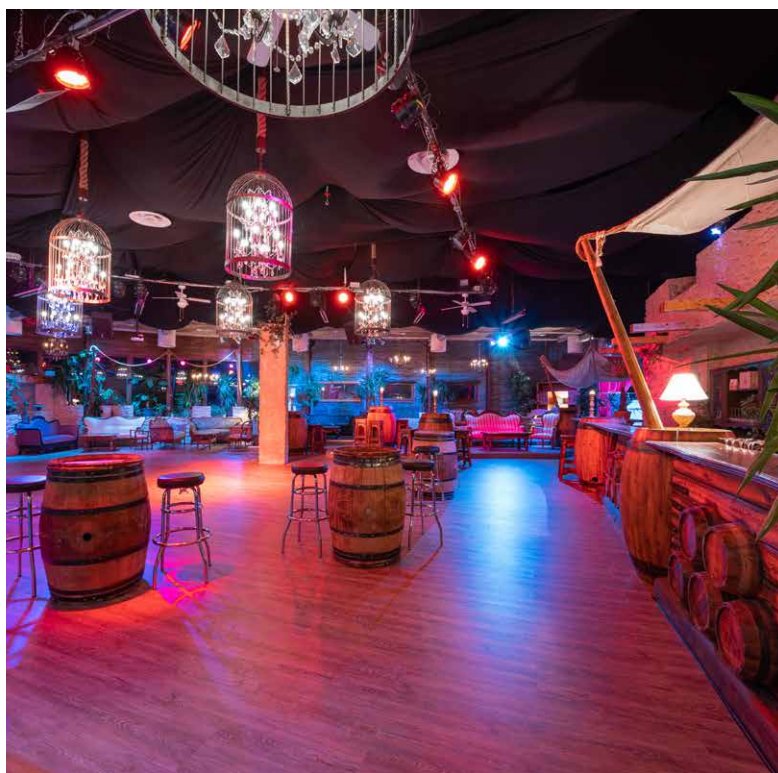

## Location Dance Inn

Das Dance Inn ist die grössere der beiden Räumlichkeiten und hat eine Fläche von rund 400 m<sup>2</sup>. Dank der grossen Fensterfront und den vielen echten Pflanzen entsteht ein einzigartiges Ambiente für eure Hochzeit. Markant sind zudem die grossen rustikalen Steinwände und die hohe Raumhöhe. Das Dance Inn befindet sich wie der Schlosshof im 4. Stock der Zukunftsfabrik Münchwilen und bietet neben einer Aussicht ins Grüne auch wunderschöne Sonnenuntergänge.