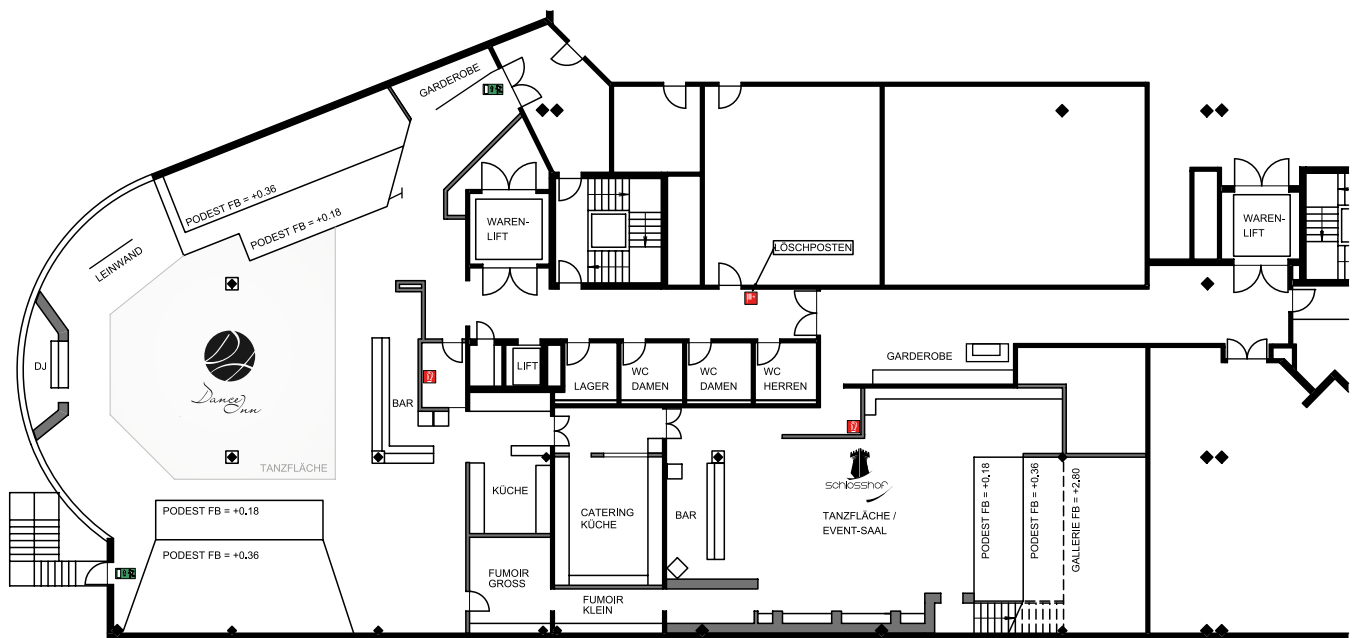

Hier findet ihr uns

DanceInn Münchwilen
Schlosshof Münchwilen

danceinmunchwilen
schlosshof_eventlocation

Dance Inn & Schlosshof
TGM GmbH • Murgtalstrasse 20 • 9542 Münchwilen TG
www.danceinn.ch • info@danceinn.ch • +41 79 780 71 18