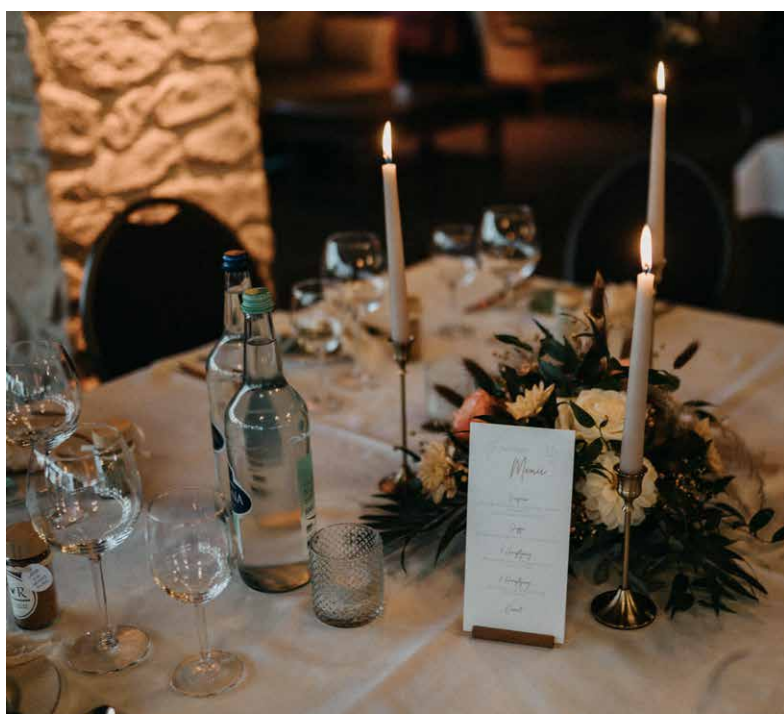

Eure Hochzeitslocation

Seit über 25 Jahren ist das Dance Inn & der Schlosshof weit über die Region hinaus bekannt als wunderschöne Hochzeitslocation. Ursprünglich als reines Tanzlokal gegründet, wurde die Location nach einer intensiven Umbauphase vor 6 Jahren in eine Eventlocation umgebaut.

Die beiden Eventräumlichkeiten sind in nur 10 Gehminuten vom Bahnhof Münchwilen zu erreichen. Vor dem Gebäude befinden sich für unsere Gäste bis zu 180 Parkplätze. Sollte deine Feier ein wenig länger dauern, stehen für die Übernachtungen diverse Hotels in Gehdistanz zur Verfügung.

Wir hegen und pflegen ein feines Netzwerk aus Künstlern, Artisten, Agenturen, Technikern, Moderatoren und Caterern, die euren Hochzeitsideen den letzten Schliff geben und helfen, einen unvergesslichen Hochzeitstag zu erleben. Mit unserem Know-How unterstützen wir euch gerne mit Ideen bei der Planung bis zur Umsetzung.