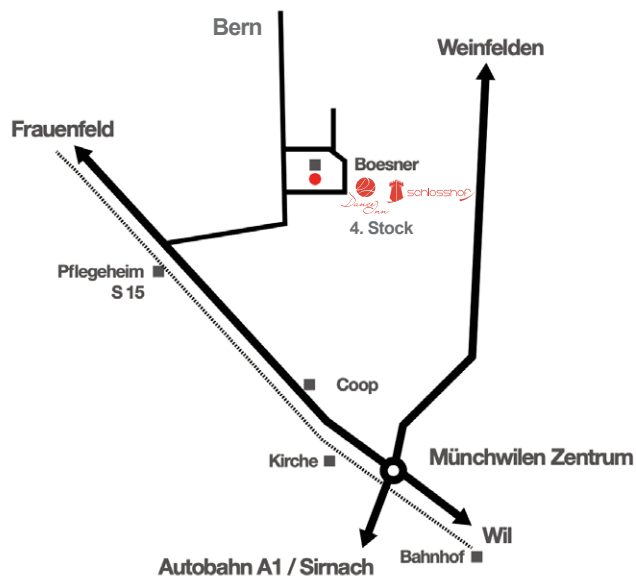

Hier findet ihr uns

DanceInn Münchwilen
Schlosshof Münchwilen

danceinmunchwilen
schlosshof_eventlocation

Dance Inn & Schlosshof
TGM GmbH • Murgtalstrasse 20 • 9542 Münchwilen TG
www.danceinn.ch • info@danceinn.ch • +41 79 780 71 18