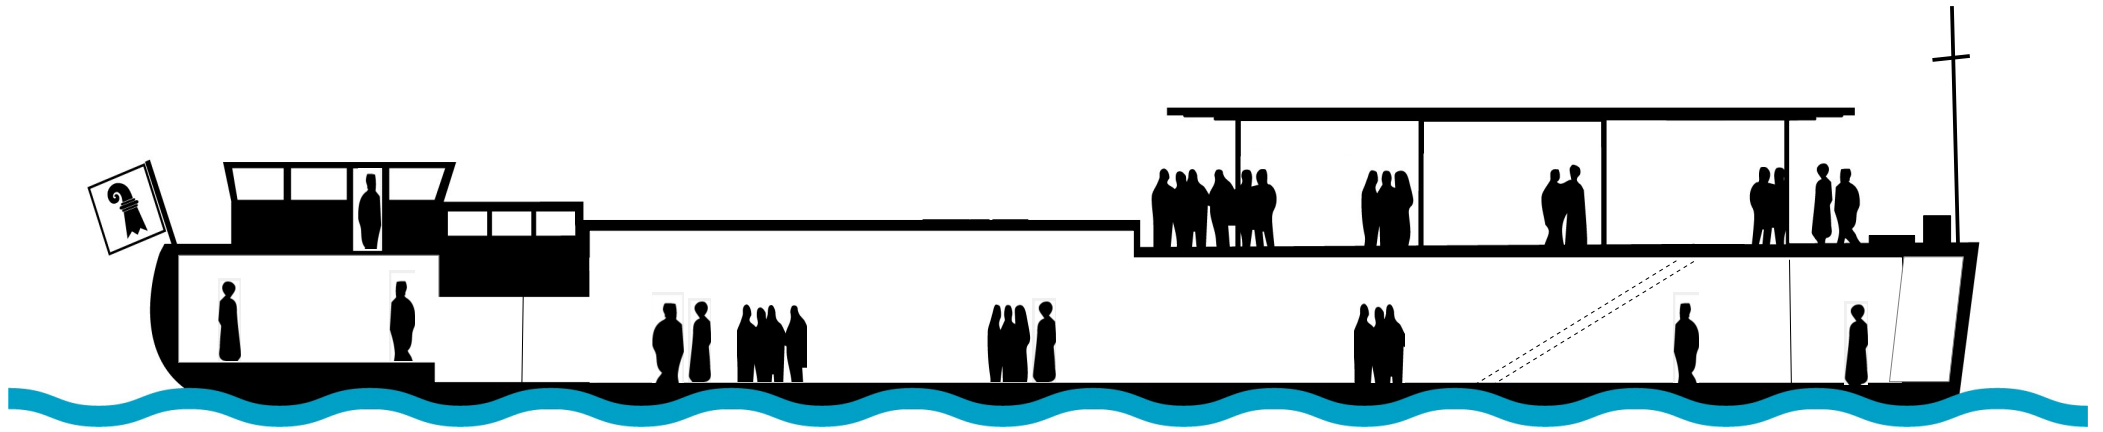

MS EVOLUTIE

MS EVOLUTIE

Achterschiff

Mittelschiff

Vorschiff

Bereiche:	Masse:
Lukendeck	LxB: 11,60m x 4,20m Fläche: 48,7m ² (Potenzial für: 45m ²)
Oberdeck- Dach	LxB: 13,30m x 4,20m Fläche: 55,8m ² (Potenzial für: 70m ²)
Oberdeck	LxBxH: 12m x 3,90m x 2,30m (Minus Treppe 3,20m x 1,40m =4,4m ²) Fläche: 42,4m ²
Unterdeck (Laderaum)	LxBxH: 22,45m x 4,85m x 2,70m (Minus Treppe und Bar 7m x 1,80m =12,6m ²) Fläche: 96,3 m ² Volumen: 294m ³
Achterunter (Lager)	LxBxH: 2,20m x 4,85m x 1,65m Fläche: 10,6m ² Volumen: 17,5m ³

Bereiche:	Masse:
Vorschiff-Deck	LxB: 2,00m x 4,00m Fläche: 8m ²
WC	LxBxH: 2,40m x 4,60m x 2,20m Fläche: 11m ² Volumen: 24,3m ³

MS EVOLUTIE

Höhen:

- Unter der Gangbord (Stb. u. Bb. Seite) = 2.10m
- Unterhalb Oberdeck (ca.Hälfte vom Raum) =2.80m
- Unterhalb Ladeluken (gewölbte Luken)= 3.05m