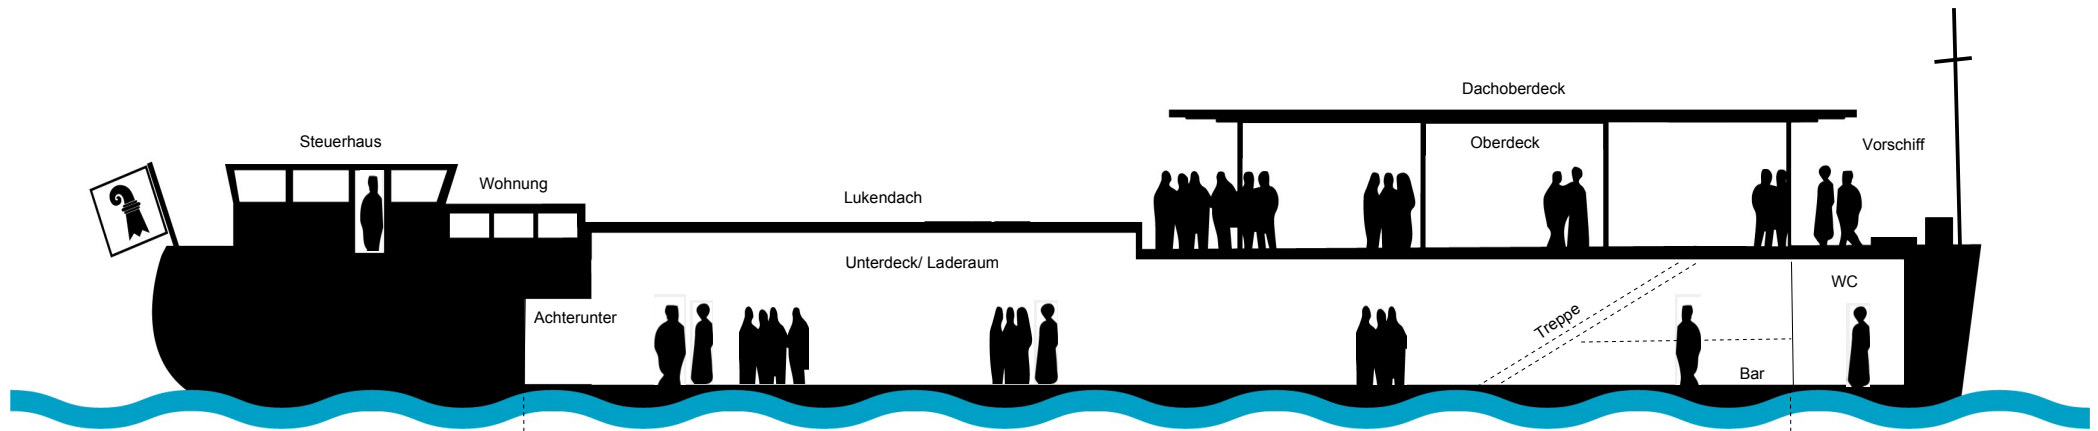

MS EVOLUTIE

MS EVOLUTIE

Achterschiff

Mittelschiff

Vorschiff

Bereiche:	Masse:
Lukendeck	LxB: 11,60m x 4,20m Fläche: 48,7m ² (Potenzial für: 45m ²)
Oberdeck- Dach	LxB: 13,30m x 4,20m Fläche: 55,8m ² (Potenzial für: 70m ²)
Oberdeck	LxBxH: 12m x 3,90m x 2,30m (Minus Treppe 3,20m x 1,40m =4,4m ²) Fläche: 42,4m ²
Unterdeck (Laderaum)	LxBxH: 22,45m x 4,85m x 2,70m (Minus Treppe und Bar 7m x 1,80m =12,6m ²) Fläche: 96,3 m ² Volumen: 294m ³
Achterunter (Lager)	LxBxH: 2,20m x 4,85m x 1,65m Fläche: 10,6m ² Volumen: 17,5m ³

Bereiche:	Masse:
Vorschiff-Deck	LxB: 2,00m x 4,00m Fläche: 8m ²
WC	LxBxH: 2,40m x 4,60m x 2,20m Fläche: 11m ² Volumen: 24,3m ³

MS EVOLUTIE

Höhen:

- Unter der Gangbord (Stb. u. Bb. Seite) = 2.10m
- Unterhalb Oberdeck (ca.Hälfte vom Raum) =2.80m
- Unterhalb Ladeluken (gewölbte Luken)= 3.05m