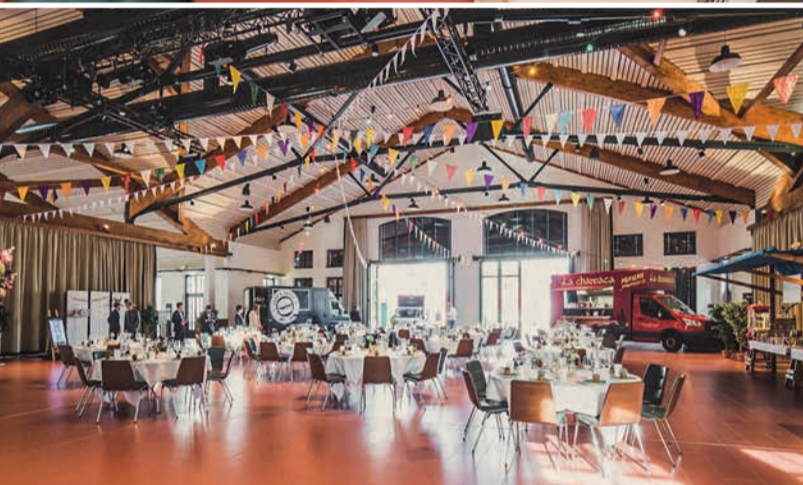

### AUSERGEWÖHNLICHES AMBIENTE FÜR UNVERGESSLICHE MOMENTE

In einer ehemaligen Textilfabrik, wo einst Nachthemden für süsse Träume produziert wurden, können Sie heute Ihren Traum vom perfekten Event erfüllen.

Die Spanne möglicher Anlässe reicht vom Fachkongress und Firmenevent über die Klausurtagung und kulturelle Veranstaltung bis zu privaten Feiern.

Die flexibel nutzbaren Räumlichkeiten des Classic Centers Schweiz bieten ein stilvolles Ambiente im musealen Umfeld.