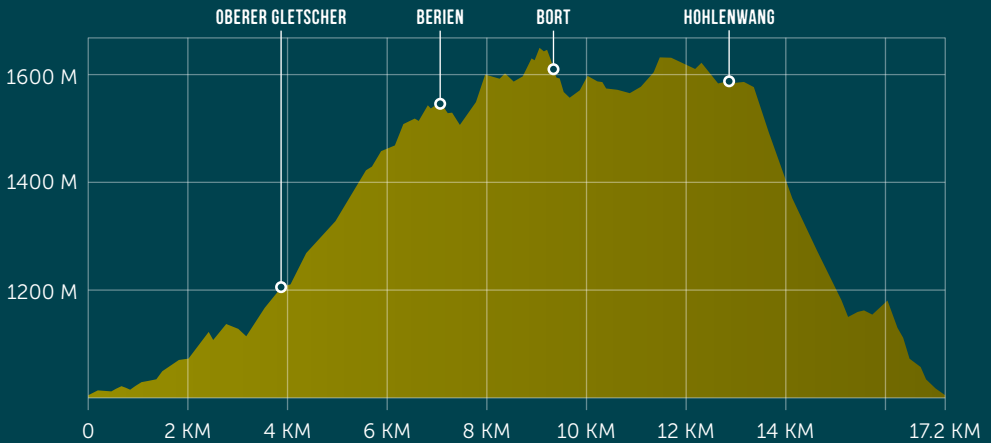

E16 – PLEASURE TRAIL

POSTENANGABEN E16

Posten	KM	+	-	Zeitlimiten
START	0.0	0	0	09:00
OBERER GLETSCHER	3.8	220	30	
BERIEN	7.0	570	70	
BORT	9.3	720	190	12:00
HOLEWANG	12.9	850	300	
ZIEL	16.7	900	900	13:00