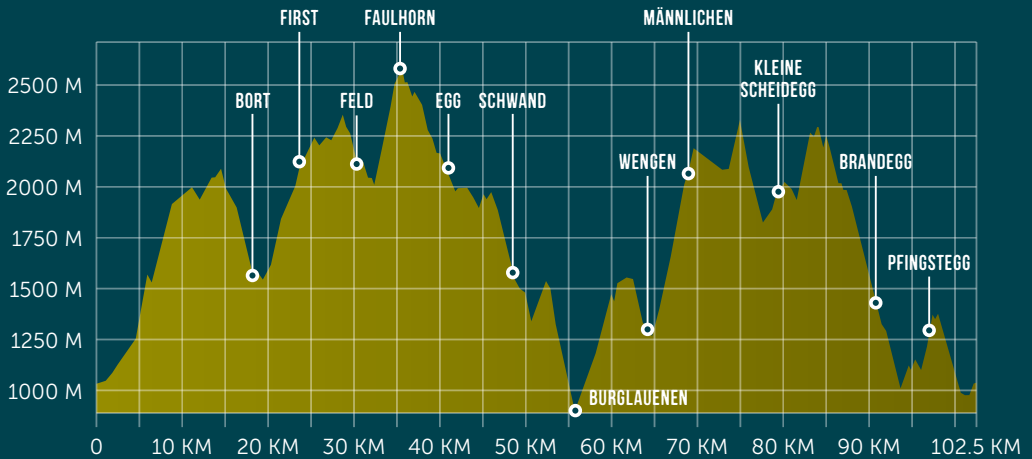

# E101 – ULTRA TRAIL

## POSTENANGABEN E101

Posten	KM	+	-	Zeitlimiten
START	0.0	0	0	04:00
GROSSE SCHEIDEGG	8.8	990	65	06:30
BORT	18.2	1220	690	08:00
FIRST	23.8	1850	720	09:30
FELD	30.2	2150	1050	11:00
EGG*	40.7	2845	1740	
SCHWAND	48.5	3025	2490	15:30
BURGLAUENEN	55.4	3270	3395	17:00
WENGEN	64.4	4040	3785	19:30
MÄNNLICHEN	69.3	4985	3785	21:30
KLEINE SCHEIDEGG	79.7	5400	4380	23:45
BRANDEGG	90.9	5865	5550	02:30
PFINGSTEGG	97.3	6365	6005	04:15
ZIEL	101.6	6440	6440	05:00

\*Nur Wasser