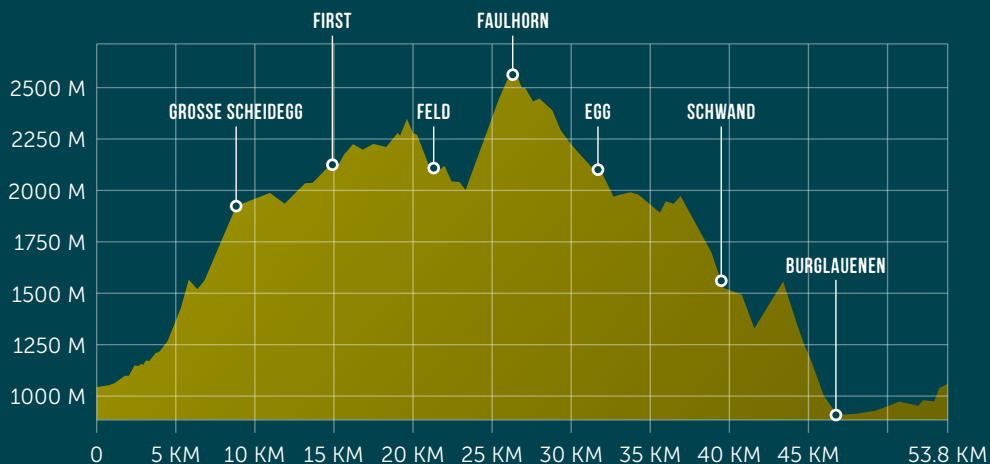

E51 – PANORAMA TRAIL

POSTENANGABEN E51

Posten	KM	+	-	Zeitlimiten
START	0.0	0	0	07:15/07:45
GROSSE SCHEIDEGG	8.8	990	65	10:00
FIRST	14.8	1280	150	11:15
FELD	21.3	1580	480	12:45
FAULHORN	26.3	2240	615	14:15
EGG*	31.7	2275	1170	
SCHWAND	39.6	2455	1920	17:15
BURGLAUENEN	46.4	2700	2825	19:15
ZIEL	53.3	2925	2925	20:45

*Nur Wasser