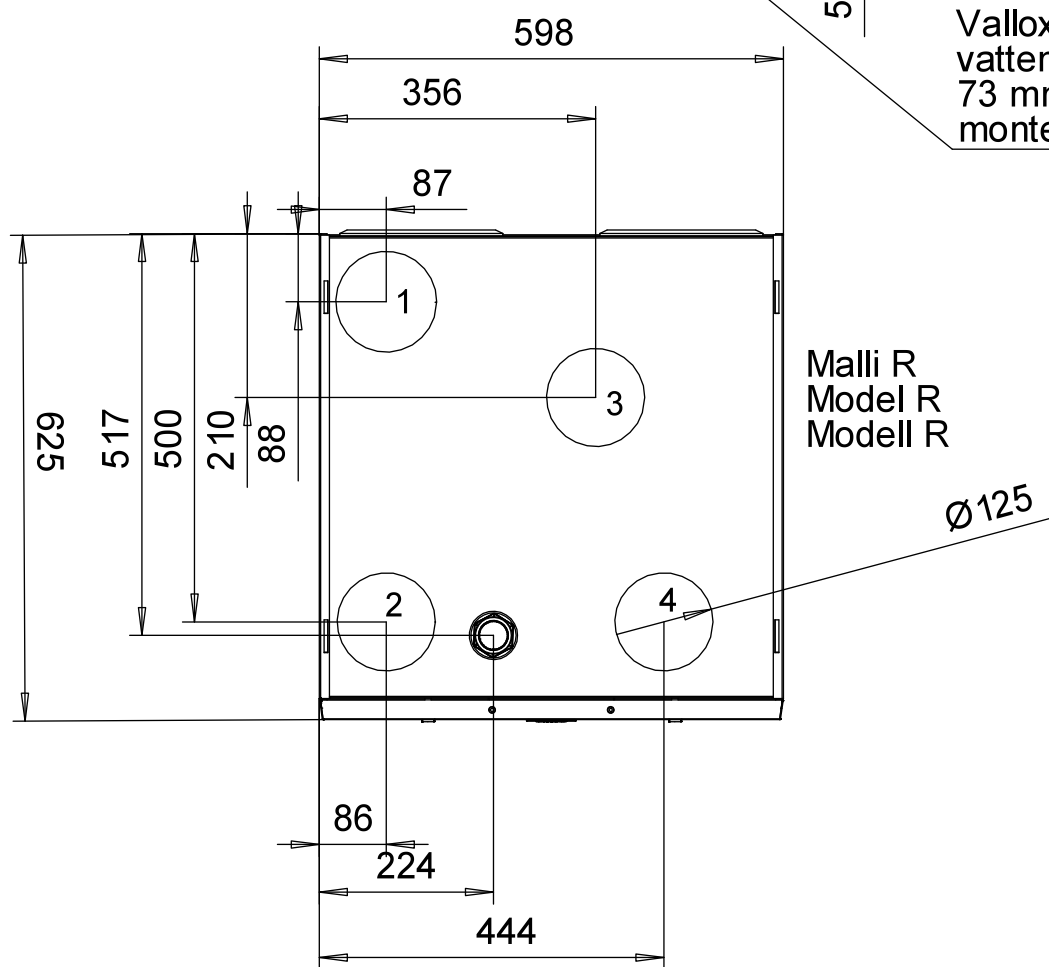

Vallox Silent Klick
vesilukon vaatima
asennustila on 73 mm

Vallox Silent Klick
water seal requires
a space of 73 mm for
installation

Vallox Silent Klick
vattenlås kräver
73 mm utrymme för
montering

Kanavalähdöt

Naaras-lähtökauluksen sisähalkaisija $\varnothing 125$ mm

1. Tuloilma koneesta asuntoon
2. Poistoilma asunnosta koneeseen
3. Jäteilma koneesta ulos
4. Ulkoilma koneeseen

Duct outlets

Inner diameter of the female collar $\varnothing 125$ mm