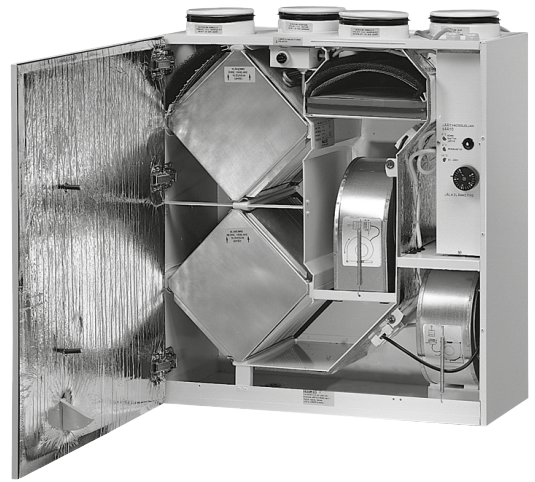

EN 779 STANDARDI

ISO 16890 STANDARDI

SUODATINPAKKAUS 1

Sopivuus ILMAVA 70 -sarja

Tuotenumero 3172200

LVI-numero 7911920

PAKKAUS SISÄLTÄÄ

- 1 x Tuloilmasuodatin A 260 x 260 mm
- 1 x Poistoilmasuodatin A 190 x 260 mm
- 1 x Hienosuodatin F 215 x 245 mm