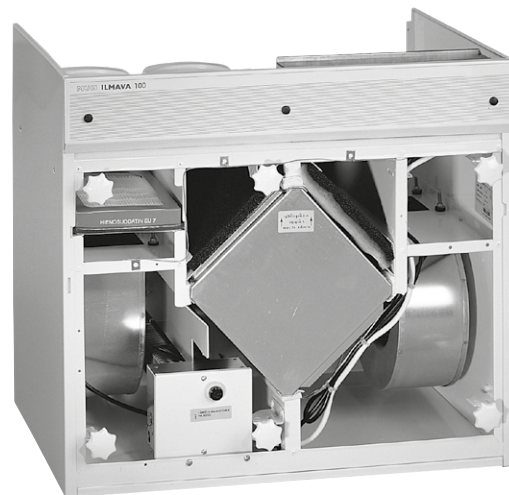

SUODATINPAKKAUS 3

Sopivuus ILMAVA 100 -sarja
valmistettu 1.10.1990-1.5.1993

ILMAVA 120 -sarja
valmistettu 1.7.1991-1.5.1993

Tuotenumero 3172300

LVI-numero 7911922

PAKKAUS SISÄLTÄÄ

- 1 x Tuloilmasuodatin A 200 x 410 mm
- 1 x Poistoilmasuodatin A 200 x 410 mm
- 1 x Tuloilmasuodatin E 200 x 410 mm
- 1 x Hienosuodatin C 135 x 400 mm

SUODATINPAKKAUS 4

Sopivuus ILMAVA 100 -sarja
valmistettu 1.5.1993-

ILMAVA 120 -sarja
valmistettu 1.5.1993-

Tuotenumero 3172400

LVI-numero 7911923

PAKKAUS SISÄLTÄÄ

- 2 x Tulo-/poistoilmasuodatin A 170 x 410 mm
- 1 x Tuloilmasuodatin E 170 x 410 mm
- 1 x Hienosuodatin C 135 x 400 mm