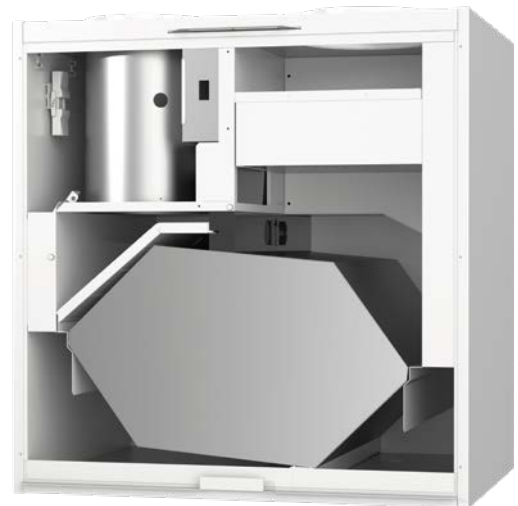

SUODATINPAKKAUS 28

Sopivuus	Vallox 145 SE
	Vallox 145 MV
Tuotenumero	3357000
LVI-numero	7911447

PAKKAUS SISÄLTÄÄ

- 1 x Tuloilmasuodatin E 285 x 306 mm
- 1 x Poistoilmasuodatin E 295 x 501 mm
- 1 x Hienosuodatin F 288 x 306 mm