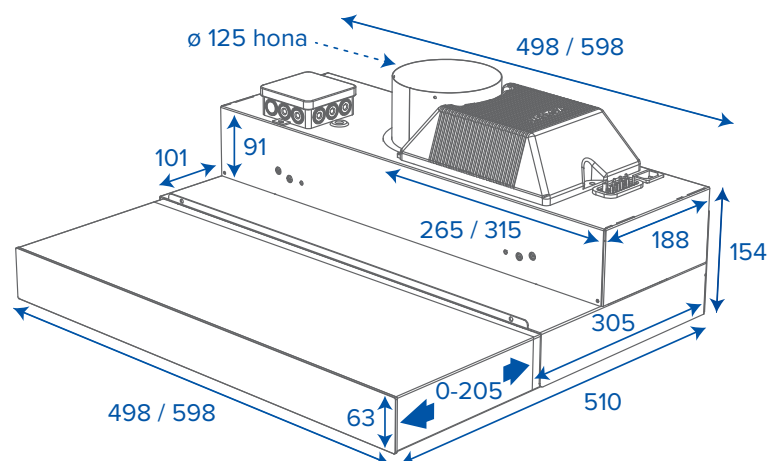

Tack vare de nya monteringslisterna går det smidigt att installera Vallox Delico!

Ny installationsmetod.

Spiskåpan monteras i köksskåpens sidor med monteringslister av en ny typ. De underlättar monteringen och kåpan behöver inte hållas upp under tiden.

Kåpans plats dimensioneras med hjälp av monteringslisterna. När kåpan sitter på plats, ställs dess glidbeleg in på samma höjd som skåpen. Hålet som uppstår mellan kåpa och vägg täcks med medföljande panellist.