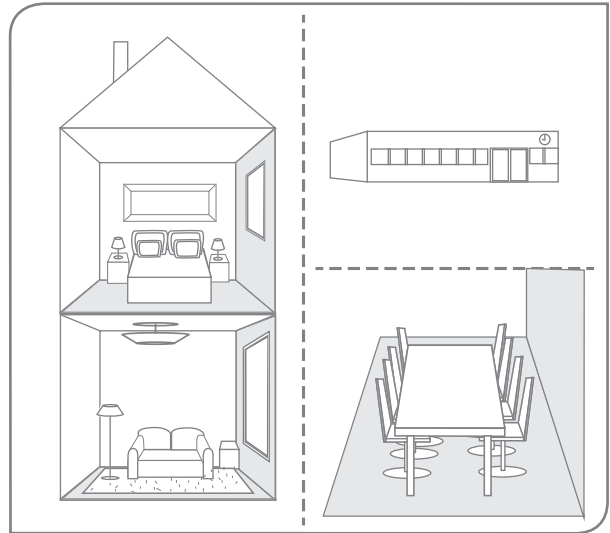

VALLOX

MyVallox
CO₂ Sensor

1A

2x2x0,5+0,5mm²

1B

2

3

'CLICK'