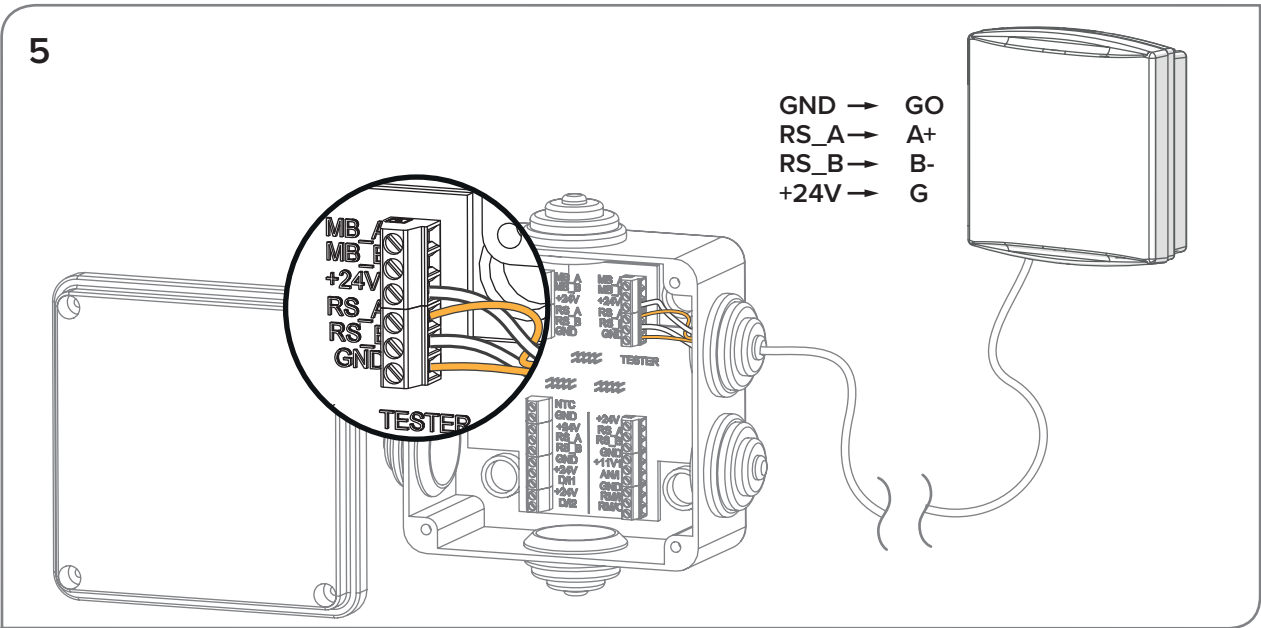

VALLOX

MyVallox
CO₂ Sensor

1A

2x2x0,5+0,5mm²

1B

2

3

'CLICK'